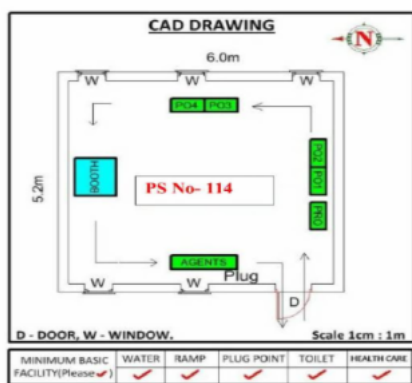

নির্বাচক নিবন্ধন আধিকারিকের স্বাক্ষর

Nazri Naksha

Google Map View

Polling Station Building Front View

Polling Station Front View

Cad View

Key MAP View

1 নাম : দীপিকা আড়ি স্বামীর নাম: সনাতন আড়ি বাড়ির নং : এন0120 বয়স : 34 লিঙ্গ : মহিলা	IDR1119189 ফটো উপলব্ধ	2 নাম : পিয়া জানা মন্ডল স্বামীর নাম: মনোজ মন্ডল বাড়ির নং : এন0216 বয়স : 27 লিঙ্গ : মহিলা	IDR1565860 ফটো উপলব্ধ	3 নাম : মধুসূদন দাস পিতার নাম: গোপাল দাস বাড়ির নং : n0068 বয়স : 71 লিঙ্গ : পুরুষ	IDR2235950 ফটো উপলব্ধ
4 নাম : পম্পা দাস স্বামীর নাম: সত্যনাথ দাস বাড়ির নং : n0863 বয়স : 69 লিঙ্গ : মহিলা	IDR2236024 ফটো উপলব্ধ	5 নাম : পালানচন্দ্র দাস পিতার নাম: মাধব দাস বাড়ির নং : n0111 বয়স : 52 লিঙ্গ : পুরুষ	IDR2236982 ফটো উপলব্ধ	6 নাম : সুবীর দাস পিতার নাম: মধুসূদন দাস বাড়ির নং : এন0107 বয়স : 26 লিঙ্গ : পুরুষ	IDR2052702 ফটো উপলব্ধ
7 নাম : নিত্যানন্দ দাস পিতার নাম: বিশ্বনাথ দাস বাড়ির নং : এন0067 বয়স : 24 লিঙ্গ : পুরুষ	IDR2133346 ফটো উপলব্ধ	8 নাম : উমা মন্ডল দাস স্বামীর নাম: প্রবীর দাস বাড়ির নং : এন0107 বয়স : 25 লিঙ্গ : মহিলা	IDR2048668 ফটো উপলব্ধ	9 নাম : মোহিনী নস্কর দাস স্বামীর নাম: পিন্টু দাস বাড়ির নং : এন0114 বয়স : 25 লিঙ্গ : মহিলা	IDR2075000 ফটো উপলব্ধ
10 নাম : দীপক ভোজ পিতার নাম: সঞ্জয় ভোজ বাড়ির নং : এন0166 বয়স : 28 লিঙ্গ : পুরুষ	IDR1528835 ফটো উপলব্ধ	11 নাম : পম্পা দাস স্বামীর নাম: দীপক দাস বাড়ির নং : এন0012 বয়স : 37 লিঙ্গ : মহিলা	IDR0324038 ফটো উপলব্ধ	12 নাম : গৌরাঙ্গ দাস পিতার নাম: বিশ্বনাথ দাস বাড়ির নং : 067 বয়স : 27 লিঙ্গ : পুরুষ	IDR1693324 ফটো উপলব্ধ
13 নাম : অরিজিৎ দাস পিতার নাম: তরুন কুমার দাস বাড়ির নং : এন0165 বয়স : 25 লিঙ্গ : পুরুষ	IDR1715416 ফটো উপলব্ধ	14 নাম : অভিমান্য দাস পিতার নাম: প্রশান্ত দাস বাড়ির নং : এন0164 বয়স : 28 লিঙ্গ : পুরুষ	IDR1463298 ফটো উপলব্ধ	15 নাম : পলাশ দাস পিতার নাম: সুদাম দাস বাড়ির নং : এন0160 বয়স : 27 লিঙ্গ : পুরুষ	IDR1565126 ফটো উপলব্ধ
16 নাম : তাপসী দাস পিতার নাম: চঞ্চল কুমার দাস বাড়ির নং : 0149 বয়স : 26 লিঙ্গ : মহিলা	IDR1694058 ফটো উপলব্ধ	17 নাম : শান্তিবালা দাস স্বামীর নাম: পুট্টিরাম দাস বাড়ির নং : এন0012 বয়স : 61 লিঙ্গ : মহিলা	WB/14/097/402198 ফটো উপলব্ধ	18 নাম : লক্ষী প্রমানিক(দাস) স্বামীর নাম: গুণধর দাস বাড়ির নং : n0155 বয়স : 26 লিঙ্গ : মহিলা	IDR1673193 ফটো উপলব্ধ
19 নাম : নিত্য দাস স্বামীর নাম: নিতাই দাস বাড়ির নং : n0173 বয়স : 61 লিঙ্গ : মহিলা	WB/14/097/402576 ফটো উপলব্ধ	20 নাম : নিতাই দাস পিতার নাম: ভূষণ দাস বাড়ির নং : n0173 বয়স : 66 লিঙ্গ : পুরুষ	WB/14/097/402399 ফটো উপলব্ধ	21 নাম : স্বপন কুমার দাস পিতার নাম: শক্তিপদ দাস বাড়ির নং : 172 বয়স : 30 লিঙ্গ : পুরুষ	IDR1236041 ফটো উপলব্ধ
22 নাম : অম্বরী দাস স্বামীর নাম: নকুল দাস বাড়ির নং : n0155 বয়স : 73 লিঙ্গ : মহিলা	WB/14/097/402288 ফটো উপলব্ধ	23 নাম : সীতারানী দাস পিতার নাম: গোকুল দাস বাড়ির নং : n0152 বয়স : 38 লিঙ্গ : মহিলা	IDR1118900 ফটো উপলব্ধ	24 নাম : লালমোহন দাস পিতার নাম: গোকুল দাস বাড়ির নং : n0152 বয়স : 66 লিঙ্গ : পুরুষ	WB/14/097/402357 ফটো উপলব্ধ
25 নাম : তাপসি ভূইয়া (দাস) স্বামীর নাম: শিবনাথ দাস বাড়ির নং : n0151 বয়স : 32 লিঙ্গ : মহিলা	IDR1366152 ফটো উপলব্ধ	26 নাম : শিবনাথ দাস পিতার নাম: শ্রীদাম দাস বাড়ির নং : n0151 বয়স : 36 লিঙ্গ : পুরুষ	IDR0929224 ফটো উপলব্ধ	27 নাম : আরতি দাস স্বামীর নাম: শ্রীদাম দাস বাড়ির নং : n0151 বয়স : 56 লিঙ্গ : মহিলা	WB/14/097/402149 ফটো উপলব্ধ
28 নাম : শ্রীদাম দাস পিতার নাম: গোকুল দাস বাড়ির নং : n0151 বয়স : 63 লিঙ্গ : পুরুষ	LFH2366888 ফটো উপলব্ধ	29 নাম : প্রহ্লাদ কুমার দাস পিতার নাম: পালানচন্দ্র দাস বাড়ির নং : n0116 বয়স : 47 লিঙ্গ : পুরুষ	LFH1552579 ফটো উপলব্ধ	30 নাম : পালান চন্দ্র দাস পিতার নাম: শশী দাস বাড়ির নং : n0116 বয়স : 61 লিঙ্গ : পুরুষ	WB/14/097/402445 ফটো উপলব্ধ