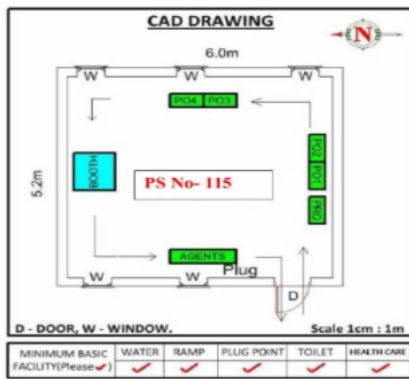

নির্বাচক নিবন্ধন আধিকারিকের স্বাক্ষর

Nazri Naksha

Google Map View

Polling Station Building Front View

Polling Station Front View

Cad View

Key MAP View

1 নাম : কুশ অধিকারী পিতার নাম: রামচন্দ্র অধিকারী বাড়ির নং : n0001 বয়স : 45 লিঙ্গ : পুরুষ	LFH2048957 ফটো উপলব্ধ	Q 2 নাম : রুপা অধিকারী স্বামীর নাম: বিশ্বজিৎ অধিকারী বাড়ির নং : n0001 বয়স : 36 লিঙ্গ : মহিলা	IDR1119510 ফটো উপলব্ধ	3 নাম : বিশ্বজিৎ অধিকারী পিতার নাম: রামচন্দ্র অধিকারী বাড়ির নং : n0001 বয়স : 37 লিঙ্গ : পুরুষ	IDR0930073 ফটো উপলব্ধ
4 নাম : রীতা অধিকারী স্বামীর নাম: কুশ অধিকারী বাড়ির নং : n0001 বয়স : 42 লিঙ্গ : মহিলা	LFH2747244 ফটো উপলব্ধ	5 নাম : কৃষ্ণা অধিকারী স্বামীর নাম: রামচন্দ্র অধিকারী বাড়ির নং : n0001 বয়স : 48 লিঙ্গ : মহিলা	LFH2048940 ফটো উপলব্ধ	6 নাম : সনবালা অধিকারী স্বামীর নাম: ভবসিন্দু অধিকারী বাড়ির নং : n0001 বয়স : 48 লিঙ্গ : মহিলা	WB/14/097/429449 ফটো উপলব্ধ
7 নাম : ভগবতী অধিকারী স্বামীর নাম: রামচন্দ্র অধিকারী বাড়ির নং : n0001 বয়স : 76 লিঙ্গ : মহিলা	WB/14/097/429059 ফটো উপলব্ধ	8 নাম : রামচন্দ্র অধিকারী পিতার নাম: ফণিভূষণ অধিকারী বাড়ির নং : n0001 বয়স : 81 লিঙ্গ : পুরুষ	WB/14/097/429002 ফটো উপলব্ধ	9 নাম : রণজিৎ অধিকারী পিতার নাম: রামচন্দ্র অধিকারী বাড়ির নং : এন0001 বয়স : 30 লিঙ্গ : পুরুষ	IDR2025583 ফটো উপলব্ধ
10 নাম : লতিকা কর স্বামীর নাম: জয়দেব কর বাড়ির নং : এন0001 বয়স : 52 লিঙ্গ : মহিলা	IDR2174902 ফটো উপলব্ধ	11 নাম : জয়দেব কর পিতার নাম: অনিল কর বাড়ির নং : এন0001 বয়স : 56 লিঙ্গ : পুরুষ	IDR2175008 ফটো উপলব্ধ	12 নাম : অষ্টমী দাস স্বামীর নাম: অশোক দাস বাড়ির নং : n0009 বয়স : 61 লিঙ্গ : মহিলা	IDR2242451 ফটো উপলব্ধ
13 নাম : অদিতি কবি পিতার নাম: প্রবোধ কুমার কবি বাড়ির নং : N/0015 বয়স : 28 লিঙ্গ : মহিলা	IDR1464007 ফটো উপলব্ধ	14 নাম : আরতি কবি স্বামীর নাম: বীরেন্দ্রনাথ কবি বাড়ির নং : n0015 বয়স : 67 লিঙ্গ : মহিলা	IDR1877562 ফটো উপলব্ধ	15 নাম : চিত্তরঞ্জন কবি পিতার নাম: বিহারীলাল কবি বাড়ির নং : n0005 বয়স : 69 লিঙ্গ : পুরুষ	LFH2379766 ফটো উপলব্ধ
16 নাম : সন্দীপ কবি পিতার নাম: সুনীল কবি বাড়ির নং : এন0002, বয়স : 45 লিঙ্গ : পুরুষ	LFH2048981 ফটো উপলব্ধ	17 নাম : জ্যোতির্ময় কবি পিতার নাম: বিপদভঞ্জন কবি বাড়ির নং : n0024 বয়স : 36 লিঙ্গ : পুরুষ	IDR0821520 ফটো উপলব্ধ	18 নাম : মলয় কবি পিতার নাম: কৃষ্ণেন্দু কবি বাড়ির নং : এন0009, বয়স : 40 লিঙ্গ : পুরুষ	LFH2379758 ফটো উপলব্ধ
19 নাম : প্রবোধ কুমার কবি পিতার নাম: শশীভূষণ কবি বাড়ির নং : এন0015, বয়স : 57 লিঙ্গ : পুরুষ	LFH1491281 ফটো উপলব্ধ	20 নাম : গোপাল কবি পিতার নাম: বিধুভূষণ কবি বাড়ির নং : n0007 বয়স : 82 লিঙ্গ : পুরুষ	IDR2185031 ফটো উপলব্ধ	21 নাম : বিপদভঞ্জন কবি পিতার নাম: অমৃতলাল কবি বাড়ির নং : n0024 বয়স : 63 লিঙ্গ : পুরুষ	IDR1898576 ফটো উপলব্ধ
22 নাম : সুশান্ত কবি পিতার নাম: বিধুভূষণ কবি বাড়ির নং : n0006 বয়স : 64 লিঙ্গ : পুরুষ	IDR1897677 ফটো উপলব্ধ	23 নাম : কানাইলাল কবি পিতার নাম: অমৃতলাল কবি বাড়ির নং : n0024 বয়স : 72 লিঙ্গ : পুরুষ	IDR2185072 ফটো উপলব্ধ	24 নাম : সুরজিত কবি পিতার নাম: মোহন মোহন কবি বাড়ির নং : n0008 বয়স : 45 লিঙ্গ : পুরুষ	LFH1490952 ফটো উপলব্ধ
25 নাম : রথীন্দ্র নাথ কবি পিতার নাম: সন্তোষ কবি বাড়ির নং : 0005 বয়স : 30 লিঙ্গ : পুরুষ	IDR1236983 ফটো উপলব্ধ	26 নাম : গৌরাঙ্গ কবি পিতার নাম: বিধুভূষণ কবি বাড়ির নং : n0007 বয়স : 71 লিঙ্গ : পুরুষ	IDR2184802 ফটো উপলব্ধ	27 নাম : তন্ময় কবি পিতার নাম: কানাইলাল কবি বাড়ির নং : n0024 বয়স : 46 লিঙ্গ : পুরুষ	LFH2049005 ফটো উপলব্ধ
28 নাম : শেফালী কবি স্বামীর নাম: কৃষ্ণেন্দু কবি বাড়ির নং : n0009 বয়স : 63 লিঙ্গ : মহিলা	IDR2184976 ফটো উপলব্ধ	29 নাম : উমারাণী কবি স্বামীর নাম: প্রবোধ কুমার কবি বাড়ির নং : n0015 বয়স : 51 লিঙ্গ : মহিলা	IDR1897750 ফটো উপলব্ধ	30 নাম : কবিতা কবি স্বামীর নাম: সুনীল কবি বাড়ির নং : এন0002, বয়স : 63 লিঙ্গ : মহিলা	LFH1491646 ফটো উপলব্ধ