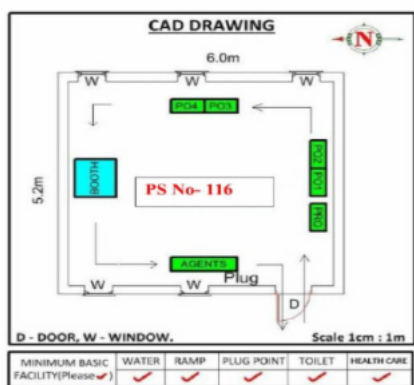

নির্বাচক নিবন্ধন আধিকারিকের স্বাক্ষর

Nazri Naksha

Google Map View

Polling Station Building Front View

Polling Station Front View

Cad View

Key MAP View

1 নাম : শুকদেব কর পিতার নাম: অনিল কর বাড়ির নং : n0001 বয়স : 59 লিঙ্গ : পুরুষ	LFH0763292 ফটো উপলব্ধ	2 নাম : কবিতা কর স্বামীর নাম: শুকদেব কর বাড়ির নং : n0001 বয়স : 55 লিঙ্গ : মহিলা	IDR2166213 ফটো উপলব্ধ	3 নাম : সরলা কর স্বামীর নাম: ধীরেন কর বাড়ির নং : n0003 বয়স : 79 লিঙ্গ : মহিলা	WB/14/097/432227 ফটো উপলব্ধ
4 নাম : ধীরেন্দ্র কর পিতার নাম: সুরেন কর বাড়ির নং : n0003 বয়স : 83 লিঙ্গ : পুরুষ	WB/14/097/432016 ফটো উপলব্ধ	5 নাম : মাধবী কর স্বামীর নাম: ভোলানাথ কর বাড়ির নং : এন0002 বয়স : 49 লিঙ্গ : মহিলা	IDR2250322 ফটো উপলব্ধ	6 নাম : ভোলানাথ কর পিতার নাম: যতিন কর বাড়ির নং : এন0002 বয়স : 53 লিঙ্গ : পুরুষ	IDR2250306 ফটো উপলব্ধ
7 নাম : সহদেব কর পিতার নাম: অনিল কুমার কর বাড়ির নং : n0001 বয়স : 37 লিঙ্গ : পুরুষ	LFH2814465 ফটো উপলব্ধ	Q 8 নাম : সম্পা কর স্বামীর নাম: সোমনাথ কর বাড়ির নং : n0001 বয়স : 30 লিঙ্গ : মহিলা	IDR1366707 ফটো উপলব্ধ	9 নাম : সোমনাথ কর পিতার নাম: সুকদেব কর বাড়ির নং : n0001 বয়স : 39 লিঙ্গ : পুরুষ	IDR0332783 ফটো উপলব্ধ
10 নাম : আরতি কর স্বামীর নাম: সুকুমার কর বাড়ির নং : n0001 বয়স : 50 লিঙ্গ : মহিলা	WB/14/097/432112 ফটো উপলব্ধ	11 নাম : সুকুমার কর পিতার নাম: অনিল কর বাড়ির নং : n0001 বয়স : 53 লিঙ্গ : পুরুষ	LFH0763334 ফটো উপলব্ধ	Q 12 নাম : মন্দিরা কর স্বামীর নাম: বিপ্লব কর বাড়ির নং : 0002 বয়স : 32 লিঙ্গ : মহিলা	IDR1611797 ফটো উপলব্ধ
13 নাম : বিপ্লব কর পিতার নাম: ভোলানাথ কর বাড়ির নং : n0002 বয়স : 31 লিঙ্গ : পুরুষ	IDR1120104 ফটো উপলব্ধ	14 নাম : রাকেশ কর পিতার নাম: সুকুমার কর বাড়ির নং : n0001 বয়স : 30 লিঙ্গ : পুরুষ	IDR1949536 ফটো উপলব্ধ	15 নাম : আকাশ কর পিতার নাম: পালান কর বাড়ির নং : মাঝের পাড়া বয়স : 24 লিঙ্গ : পুরুষ	IDR1942309 ফটো উপলব্ধ
Q 16 নাম : রীনা অধিকারী বর পিতার নাম: রাম অধিকারী বাড়ির নং : এন0001 বয়স : 43 লিঙ্গ : মহিলা	IDR0700989 ফটো উপলব্ধ	17 নাম : সীমা কর স্বামীর নাম: সহদেব কর বাড়ির নং : n0001 বয়স : 29 লিঙ্গ : মহিলা	IDR1464239 ফটো উপলব্ধ	18 নাম : বিনয় কর পিতার নাম: ভোলানাথ কর বাড়ির নং : n0002 বয়স : 29 লিঙ্গ : পুরুষ	IDR1671999 ফটো উপলব্ধ
Q 19 নাম : রনজিৎ বর পিতার নাম: কানাই বর বাড়ির নং : এন0001 বয়স : 23 লিঙ্গ : পুরুষ	IDR2090520 ফটো উপলব্ধ	Q 20 নাম : কানাই পিতার নাম: নগেন বাড়ির নং : এন0001 বয়স : 51 লিঙ্গ : পুরুষ	ARO2107688 ফটো উপলব্ধ	21 নাম : মনিকা কর স্বামীর নাম: পালান কর বাড়ির নং : n0003 বয়স : 46 লিঙ্গ : মহিলা	LFH1491364 ফটো উপলব্ধ
22 নাম : পালান কর পিতার নাম: ধীরেন কর বাড়ির নং : n0003 বয়স : 54 লিঙ্গ : পুরুষ	LFH1489996 ফটো উপলব্ধ	Q 23 নাম : সঞ্জিত বর পিতার নাম: কানাই বর বাড়ির নং : এন0001 বয়স : 26 লিঙ্গ : পুরুষ	IDR1734672 ফটো উপলব্ধ	24 নাম : কুমারেশ গাইন পিতার নাম: প্রাণকৃষ্ণ গাইন বাড়ির নং : এন0047 বয়স : 21 লিঙ্গ : পুরুষ	IDR2241073 ফটো উপলব্ধ
25 নাম : শুভঙ্কর দাস পিতার নাম: সৌতম দাস বাড়ির নং : n0047 বয়স : 28 লিঙ্গ : পুরুষ	IDR1464304 ফটো উপলব্ধ	26 নাম : সুসমা গাইন স্বামীর নাম: নারান গাইন বাড়ির নং : এন0047 বয়স : 28 লিঙ্গ : মহিলা	NVY1314012 ফটো উপলব্ধ	27 নাম : শিবশঙ্কর গাইন পিতার নাম: দীনবন্ধু গাইন বাড়ির নং : এন0156 বয়স : 27 লিঙ্গ : পুরুষ	IDR1717404 ফটো উপলব্ধ
28 নাম : বাপন দাস পিতার নাম: বিক্রম দাস বাড়ির নং : এন0047 বয়স : 22 লিঙ্গ : পুরুষ	IDR2108926 ফটো উপলব্ধ	29 নাম : বর্না পাত্র(গাইন) স্বামীর নাম: প্রানকৃষ্ণ গাইন বাড়ির নং : এন0047 বয়স : 40 লিঙ্গ : মহিলা	IDR0333450 ফটো উপলব্ধ	30 নাম : জ্যোতিষ গাইন পিতার নাম: করনাকান্ত গাইন বাড়ির নং : এন0047 বয়স : 36 লিঙ্গ : পুরুষ	IDR0333443 ফটো উপলব্ধ