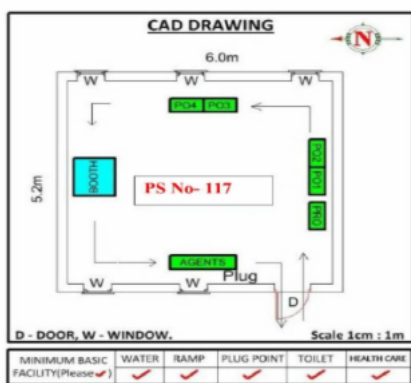

নির্বাচক নিবন্ধন আধিকারিকের স্বাক্ষর

Nazri Naksha

Google Map View

Polling Station Building Front View

Polling Station Front View

Cad View

Key MAP View

1 নাম : অনূপ কুমার দাস পিতার নাম: গোরাচাঁদ দাস বাড়ির নং : n0149 বয়স : 35 লিঙ্গ : পুরুষ	IDR1015130 ফটো উপলব্ধ	2 নাম : রাজা গিরি পিতার নাম: পরমেশ্বর গিরি বাড়ির নং : n0070 বয়স : 30 লিঙ্গ : পুরুষ	IDR1367168 ফটো উপলব্ধ	3 নাম : কবিতা গিরি স্বামীর নাম: পরমেশ্বর গিরি বাড়ির নং : n0070 বয়স : 50 লিঙ্গ : মহিলা	IDR2035855 ফটো উপলব্ধ
4 নাম : পরমেশ্বর গিরি পিতার নাম: হারান চন্দ্র গিরি বাড়ির নং : n0070 বয়স : 57 লিঙ্গ : পুরুষ	IDR1790500 ফটো উপলব্ধ	5 নাম : সবিতা গিরি স্বামীর নাম: বুদ্ধেশ্বর গিরি বাড়ির নং : n0069 বয়স : 61 লিঙ্গ : মহিলা	IDR2242360 ফটো উপলব্ধ	6 নাম : গৌতম গিরি পিতার নাম: বুদ্ধেশ্বর গিরি বাড়ির নং : n0069 বয়স : 37 লিঙ্গ : পুরুষ	LFH2745339 ফটো উপলব্ধ
Q 7 নাম : সুবলা দাস গিরি স্বামীর নাম: গৌতম গিরি বাড়ির নং : n0069 বয়স : 26 লিঙ্গ : মহিলা	IDR1655182 ফটো উপলব্ধ	8 নাম : কাঞ্চন ঘোড়াই স্বামীর নাম: অজিত ঘোড়াই বাড়ির নং : n0054 বয়স : 70 লিঙ্গ : মহিলা	LFH2651362 ফটো উপলব্ধ	9 নাম : বিনয়কুমার জানা পিতার নাম: আশুতোষ জানা বাড়ির নং : n0049 বয়স : 69 লিঙ্গ : পুরুষ	WB/14/097/405338 ফটো উপলব্ধ
10 নাম : গীতারাবী জানা স্বামীর নাম: বিনয় জানা বাড়ির নং : n0049 বয়স : 63 লিঙ্গ : মহিলা	WB/14/097/405372 ফটো উপলব্ধ	11 নাম : বিশ্বজিৎ মল্লিক পিতার নাম: শিল ঘরামী বাড়ির নং : n0049 বয়স : 37 লিঙ্গ : পুরুষ	IDR0930198 ফটো উপলব্ধ	12 নাম : তন্ময় জানা পিতার নাম: বিনয় কুমার জানা বাড়ির নং : n0049 বয়স : 37 লিঙ্গ : পুরুষ	IDR0930206 ফটো উপলব্ধ
Q 13 নাম : সুবল কুইদাস পিতার নাম: নীল কুইদাস বাড়ির নং : n0049 বয়স : 31 লিঙ্গ : পুরুষ	IDR1316611 ফটো উপলব্ধ	14 নাম : কুসুম জানা স্বামীর নাম: মহিতোষ জানা বাড়ির নং : n0051 বয়স : 71 লিঙ্গ : মহিলা	WB/14/097/405651 ফটো উপলব্ধ	15 নাম : সুভাষ জানা পিতার নাম: মহিতোষ জানা বাড়ির নং : n0051 বয়স : 58 লিঙ্গ : পুরুষ	LFH1518786 ফটো উপলব্ধ
16 নাম : শামলী জানা স্বামীর নাম: সুভাষ জানা বাড়ির নং : n0051 বয়স : 50 লিঙ্গ : মহিলা	IDR1790567 ফটো উপলব্ধ	17 নাম : বিজয় জানা পিতার নাম: সুভাষ জানা বাড়ির নং : n0051 বয়স : 31 লিঙ্গ : পুরুষ	IDR1367028 ফটো উপলব্ধ	18 নাম : বিভাস জানা পিতার নাম: মহিতোষ জানা বাড়ির নং : n0051 বয়স : 49 লিঙ্গ : পুরুষ	LFH2368488 ফটো উপলব্ধ
19 নাম : শ্রীবাস জানা পিতার নাম: মহিতোষ জানা বাড়ির নং : n0051 বয়স : 42 লিঙ্গ : পুরুষ	LFH2539286 ফটো উপলব্ধ	Q 20 নাম : শ্যামলী জানা (দাম্পত্য) স্বামীর নাম: শ্রীবাস জানা বাড়ির নং : n0051 বয়স : 31 লিঙ্গ : মহিলা	IDR1120740 ফটো উপলব্ধ	21 নাম : রাম কৃষ্ণ জানা পিতার নাম: প্রভাষ চন্দ্র জানা বাড়ির নং : n0051 বয়স : 31 লিঙ্গ : পুরুষ	IDR1367002 ফটো উপলব্ধ
22 নাম : বিমলা জানা স্বামীর নাম: বেণীমাধব জানা বাড়ির নং : n0052 বয়স : 87 লিঙ্গ : মহিলা	IDR2255198 ফটো উপলব্ধ	23 নাম : বিশ্বজিৎ জানা পিতার নাম: বেণীমাধব জানা বাড়ির নং : n0052 বয়স : 49 লিঙ্গ : পুরুষ	LFH1496553 ফটো উপলব্ধ	24 নাম : রবীন জানা পিতার নাম: ধীরেন্দ্রনাথ জানা বাড়ির নং : n0053 বয়স : 66 লিঙ্গ : পুরুষ	IDR1605690 ফটো উপলব্ধ
25 নাম : অনিতারাবী জানা স্বামীর নাম: রবীন জানা বাড়ির নং : n0053 বয়স : 58 লিঙ্গ : মহিলা	WB/14/097/405645 ফটো উপলব্ধ	Q 26 নাম : সুমিত্রা জানা স্বামীর নাম: সঞ্জিত জানা বাড়ির নং : n0049 বয়স : 38 লিঙ্গ : মহিলা	LFH2745404 ফটো উপলব্ধ	27 নাম : সঞ্জিত জানা পিতার নাম: খগেন জানা বাড়ির নং : n0049 বয়স : 39 লিঙ্গ : পুরুষ	LFH2745412 ফটো উপলব্ধ
Q 28 নাম : পূর্ণিমা জানা (ঘাটি) স্বামীর নাম: সমীর জানা বাড়ির নং : n0049 বয়স : 45 লিঙ্গ : মহিলা	IDR0701185 ফটো উপলব্ধ	29 নাম : সমীর জানা পিতার নাম: খগেন জানা বাড়ির নং : n0049 বয়স : 47 লিঙ্গ : পুরুষ	LFH1552652 ফটো উপলব্ধ	30 নাম : খগেন জানা পিতার নাম: আশুতোষ জানা বাড়ির নং : n0049 বয়স : 70 লিঙ্গ : পুরুষ	IDR2310704 ফটো উপলব্ধ