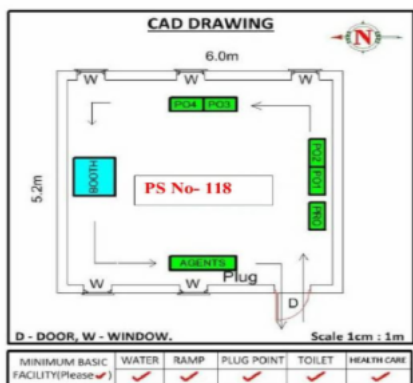

নির্বাচক নিবন্ধন আধিকারিকের স্বাক্ষর

Nazri Naksha

Google Map View

Polling Station Building Front View

Polling Station Front View

Cad View

Key MAP View

1 নাম : বুদ্ধেশ্বর আড়ি পিতার নাম : নকুল আড়ি বাড়ির নং : n0102 বয়স : 43 লিঙ্গ : পুরুষ	LFH2369403 ফটো উপলব্ধ	2 নাম : তুলসী আড়ি স্বামীর নাম : বুদ্ধেশ্বর আড়ি বাড়ির নং : n0102 বয়স : 45 লিঙ্গ : মহিলা	LFH2369411 ফটো উপলব্ধ	3 নাম : স্বপন আড়ি পিতার নাম : নকুল চন্দ্র আড়ি বাড়ির নং : n0102 বয়স : 48 লিঙ্গ : পুরুষ	LFH1499300 ফটো উপলব্ধ
4 নাম : সম্রাট আড়ি পিতার নাম : স্বপন আড়ি বাড়ির নং : n0102 বয়স : 26 লিঙ্গ : পুরুষ	IDR1650191 ফটো উপলব্ধ	5 নাম : রীনা আড়ি স্বামীর নাম : সিদ্ধেশ্বর আড়ি বাড়ির নং : n0102 বয়স : 40 লিঙ্গ : মহিলা	IDR1120997 ফটো উপলব্ধ	6 নাম : মহেন্দ্র খাঁড়া পিতার নাম : অমল্য খাঁড়া বাড়ির নং : n0056 বয়স : 53 লিঙ্গ : পুরুষ	WB/14/097/405233 ফটো উপলব্ধ
7 নাম : রুমা খাঁড়া স্বামীর নাম : রাজদুত খাঁড়া বাড়ির নং : n0055 বয়স : 38 লিঙ্গ : মহিলা	IDR1015106 ফটো উপলব্ধ	8 নাম : রুপা খাঁড়া স্বামীর নাম : রাজকুমার খাঁড়া বাড়ির নং : 0055 বয়স : 30 লিঙ্গ : মহিলা	IDR1238294 ফটো উপলব্ধ	9 নাম : রাজকুমার খাঁড়া পিতার নাম : মনোরঞ্জন খাঁড়া বাড়ির নং : n0055 বয়স : 44 লিঙ্গ : পুরুষ	IDR0823393 ফটো উপলব্ধ
10 নাম : রাজদুত খাঁড়া পিতার নাম : মনোরঞ্জন খাঁড়া বাড়ির নং : n0055 বয়স : 41 লিঙ্গ : পুরুষ	IDR1015098 ফটো উপলব্ধ	11 নাম : পার্ভী রানি খাঁড়া স্বামীর নাম : মনোরঞ্জন খাঁড়া বাড়ির নং : n0055 বয়স : 58 লিঙ্গ : মহিলা	WB/14/097/405347 ফটো উপলব্ধ	12 নাম : মনোরঞ্জন খাঁড়া পিতার নাম : অমল্য খাঁড়া বাড়ির নং : n0055 বয়স : 67 লিঙ্গ : পুরুষ	WB/14/097/405063 ফটো উপলব্ধ
13 নাম : সুব্রত খাঁড়া পিতার নাম : শান্তনু খাঁড়া বাড়ির নং : n0054 বয়স : 38 লিঙ্গ : পুরুষ	LFH2813285 ফটো উপলব্ধ	14 নাম : সুস্মিতা খাঁড়া স্বামীর নাম : সমীর কুমার খাঁড়া বাড়ির নং : n0054 বয়স : 31 লিঙ্গ : মহিলা	IDR1121235 ফটো উপলব্ধ	15 নাম : সমীর কুমার খাঁড়া পিতার নাম : শান্তনু খাঁড়া বাড়ির নং : n0054 বয়স : 34 লিঙ্গ : পুরুষ	IDR1121342 ফটো উপলব্ধ
16 নাম : পুষ্পরাণী খাঁড়া স্বামীর নাম : শান্তনু খাঁড়া বাড়ির নং : n0054 বয়স : 61 লিঙ্গ : মহিলা	WB/14/097/405326 ফটো উপলব্ধ	17 নাম : শান্তনু খাঁড়া পিতার নাম : জীবনকৃষ্ণ খাঁড়া বাড়ির নং : n0054 বয়স : 73 লিঙ্গ : পুরুষ	WB/14/097/405049 ফটো উপলব্ধ	18 নাম : সুভদ্রা খাঁড়া পিতার নাম : দীপকর খাঁড়া বাড়ির নং : 0053 বয়স : 30 লিঙ্গ : মহিলা	IDR1238328 ফটো উপলব্ধ
19 নাম : মামণি খাঁড়া স্বামীর নাম : দীপকর খাঁড়া বাড়ির নং : n0053 বয়স : 50 লিঙ্গ : মহিলা	WB/14/097/405327 ফটো উপলব্ধ	20 নাম : দীপকর খাঁড়া পিতার নাম : মানাবর খাঁড়া বাড়ির নং : n0053 বয়স : 57 লিঙ্গ : পুরুষ	WB/14/097/405105 ফটো উপলব্ধ	21 নাম : স্বপ্না খাঁড়া স্বামীর নাম : মহেন্দ্র খাঁড়া বাড়ির নং : n0056 বয়স : 46 লিঙ্গ : মহিলা	LFH1496694 ফটো উপলব্ধ
22 নাম : অষ্টমীরানী খাঁড়া স্বামীর নাম : পরিমল খাঁড়া বাড়ির নং : n0057 বয়স : 51 লিঙ্গ : মহিলা	WB/14/097/405349 ফটো উপলব্ধ	23 নাম : সুসমা খাঁড়া স্বামীর নাম : পরিমল খাঁড়া বাড়ির নং : n0109 বয়স : 48 লিঙ্গ : মহিলা	LFH1495902 ফটো উপলব্ধ	24 নাম : সঞ্জয় কুমার খাঁড়া পিতার নাম : শ্যামল কুমার খাঁড়া বাড়ির নং : n0109 বয়স : 37 লিঙ্গ : পুরুষ	IDR0930644 ফটো উপলব্ধ
25 নাম : প্রিয়াংকা খাঁড়া স্বামীর নাম : সঞ্জয় কুমার খাঁড়া বাড়ির নং : n0109 বয়স : 35 লিঙ্গ : মহিলা	IDR0930651 ফটো উপলব্ধ	26 নাম : সুজয় খাঁড়া পিতার নাম : শ্যামল কুমার খাঁড়া বাড়ির নং : 0109 বয়স : 36 লিঙ্গ : পুরুষ	IDR1238161 ফটো উপলব্ধ	27 নাম : রণজিত খাঁড়া পিতার নাম : অমল্য খাঁড়া বাড়ির নং : n0115 বয়স : 70 লিঙ্গ : পুরুষ	WB/14/097/405665 ফটো উপলব্ধ
28 নাম : পুষ্পরাণী খাঁড়া স্বামীর নাম : রণজিত খাঁড়া বাড়ির নং : n0115 বয়স : 65 লিঙ্গ : মহিলা	WB/14/097/405679 ফটো উপলব্ধ	29 নাম : বিশ্বজিৎ খাঁড়া পিতার নাম : রণজিৎ খাঁড়া বাড়ির নং : n0115 বয়স : 47 লিঙ্গ : পুরুষ	LFH1499169 ফটো উপলব্ধ	30 নাম : মৌসুমী খাঁড়া স্বামীর নাম : বিশ্বজিৎ খাঁড়া বাড়ির নং : n0115 বয়স : 40 লিঙ্গ : মহিলা	IDR1121128 ফটো উপলব্ধ