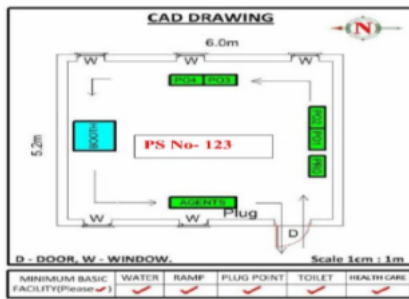

নির্বাচক নিবন্ধন আধিকারিকের স্বাক্ষর

Nazri Naksha

Google Map View

Polling Station Building Front View

Polling Station Front View

Cad View

Key MAP View

1 নাম : বলাই দলুই পিতার নাম: বীরেন দলুই বাড়ির নং : n0015 বয়স : 65 লিঙ্গ : পুরুষ	WB/14/097/393203	ফটো উপলব্ধ	2 নাম : বাড়াই ক্ষুদিবালা স্বামীর নাম: বসন্ত বাড়ির নং : n0015 বয়স : 68 লিঙ্গ : মহিলা	LFH1549377	ফটো উপলব্ধ	3 নাম : বিশ্বজিৎ বাড়াই পিতার নাম: বসন্ত বাড়াই বাড়ির নং : 0066 বয়স : 36 লিঙ্গ : পুরুষ	IDR1241967	ফটো উপলব্ধ
4 নাম : খোকন দলুই পিতার নাম: বলাই দলুই বাড়ির নং : n0015 বয়স : 36 লিঙ্গ : পুরুষ	IDR0933192	ফটো উপলব্ধ	5 নাম : তাপস দলুই পিতার নাম: বলাই দলুই বাড়ির নং : n0015 বয়স : 39 লিঙ্গ : পুরুষ	IDR0933184	ফটো উপলব্ধ	6 নাম : পারুল দলুই স্বামীর নাম: বলাই দলুই বাড়ির নং : n0015 বয়স : 58 লিঙ্গ : মহিলা	LFH2033025	ফটো উপলব্ধ
7 নাম : সম্রাট দলুই পিতার নাম: বলাই দলুই বাড়ির নং : n0015 বয়স : 30 লিঙ্গ : পুরুষ	IDR1466671	ফটো উপলব্ধ	Q 8 নাম : সরলা দলুই স্বামীর নাম: তাপস দলুই বাড়ির নং : n0015 বয়স : 29 লিঙ্গ : মহিলা	IDR1567627	ফটো উপলব্ধ	Q 9 নাম : ফাল্পুনী বাড়াই স্বামীর নাম: বিশ্বজিৎ বাড়াই বাড়ির নং : n0015 বয়স : 29 লিঙ্গ : মহিলা	IDR1568146	ফটো উপলব্ধ
Q 10 নাম : স্বপ্না দলুই স্বামীর নাম: সম্রাট দলুই বাড়ির নং : ট্যাংরামারী বয়স : 21 লিঙ্গ : মহিলা	IDR2290237	ফটো উপলব্ধ	11 নাম : সুজয় খাঁড়া পিতার নাম: পঞ্চনন খাঁড়া বাড়ির নং : n0066 বয়স : 35 লিঙ্গ : পুরুষ	IDR0933176	ফটো উপলব্ধ	12 নাম : সঞ্জয় খাঁড়া পিতার নাম: পঞ্চনন খাঁড়া বাড়ির নং : n0066 বয়স : 33 লিঙ্গ : পুরুষ	IDR1123462	ফটো উপলব্ধ
13 নাম : চিরঞ্জিৎ খাঁড়া পিতার নাম: বিশ্বজিৎ খাঁড়া বাড়ির নং : n0067 বয়স : 29 লিঙ্গ : পুরুষ	IDR1466614	ফটো উপলব্ধ	14 নাম : সত্যজিত খাঁড়া পিতার নাম: বিশ্বজিৎ খাঁড়া বাড়ির নং : N0066 বয়স : 24 লিঙ্গ : পুরুষ	IDR1991199	ফটো উপলব্ধ	15 নাম : মিনতী মিস্ত্রি খাঁড়া স্বামীর নাম: সঞ্জয় খাঁড়া বাড়ির নং : এন066 বয়স : 27 লিঙ্গ : মহিলা	IDR2043701	ফটো উপলব্ধ
16 নাম : সুজাতা খাঁড়া স্বামীর নাম: বিশ্বজিত খাঁড়া বাড়ির নং : n0067 বয়স : 48 লিঙ্গ : মহিলা	LFH2361756	ফটো উপলব্ধ	17 নাম : বিশ্বজিৎ খাঁড়া পিতার নাম: পুনর্চন্দ্র খাঁড়া বাড়ির নং : n0067 বয়স : 56 লিঙ্গ : পুরুষ	WB/14/097/393364	ফটো উপলব্ধ	18 নাম : বিজয় খাঁড়া পিতার নাম: পঞ্চনন খাঁড়া বাড়ির নং : n0066 বয়স : 33 লিঙ্গ : পুরুষ	IDR1017649	ফটো উপলব্ধ
19 নাম : পঞ্চনন খাঁড়া পিতার নাম: পুনর্চন্দ্র খাঁড়া বাড়ির নং : n0066 বয়স : 58 লিঙ্গ : পুরুষ	WB/14/097/393354	ফটো উপলব্ধ	20 নাম : শিবানী খাঁড়া স্বামীর নাম: পঞ্চনন খাঁড়া বাড়ির নং : n0066 বয়স : 53 লিঙ্গ : মহিলা	IDR2320885	ফটো উপলব্ধ	21 নাম : আঙ্গুর দলুই স্বামীর নাম: অমল্য দলুই বাড়ির নং : n0104 বয়স : 80 লিঙ্গ : মহিলা	WB/14/097/393410	ফটো উপলব্ধ
22 নাম : কাজলী দলুই (বাড়াই) স্বামীর নাম: বাসুদেব দলুই বাড়ির নং : 0085 বয়স : 31 লিঙ্গ : মহিলা	IDR1241397	ফটো উপলব্ধ	23 নাম : বাসুদেব দলুই পিতার নাম: নিমাই দলুই বাড়ির নং : n0085 বয়স : 38 লিঙ্গ : পুরুষ	LFH2538403	ফটো উপলব্ধ	24 নাম : সহদেব দলুই পিতার নাম: নিমাই দলুই বাড়ির নং : n0085 বয়স : 39 লিঙ্গ : পুরুষ	IDR0356899	ফটো উপলব্ধ
25 নাম : প্রবীর দলুই পিতার নাম: মনোরঞ্জন দলুই বাড়ির নং : n0104 বয়স : 32 লিঙ্গ : পুরুষ	IDR1017797	ফটো উপলব্ধ	26 নাম : যমুনা দলুই স্বামীর নাম: মনোরঞ্জন দলুই বাড়ির নং : n0104 বয়স : 59 লিঙ্গ : মহিলা	WB/14/097/393551	ফটো উপলব্ধ	27 নাম : পরাজয় দলুই পিতার নাম: মনোরঞ্জন দলুই বাড়ির নং : n0104 বয়স : 27 লিঙ্গ : পুরুষ	IDR1568153	ফটো উপলব্ধ
28 নাম : মনোরঞ্জন দলুই পিতার নাম: অমল্য দলুই বাড়ির নং : n0104 বয়স : 63 লিঙ্গ : পুরুষ	IDR1803972	ফটো উপলব্ধ	29 নাম : প্রমিলা দলুই স্বামীর নাম: নিমাই দলুই বাড়ির নং : n0085 বয়স : 85 লিঙ্গ : মহিলা	WB/14/097/393028	ফটো উপলব্ধ	30 নাম : দিপিকা দাস পিতার নাম: দুলাল চন্দ্র দাস বাড়ির নং : এন0052 বয়স : 46 লিঙ্গ : মহিলা	IDR1714740	ফটো উপলব্ধ