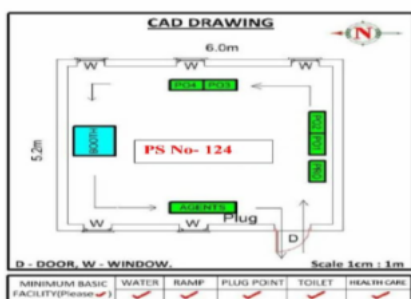

নির্বাচক নিবন্ধন আধিকারিকের স্বাক্ষর

Nazri Naksha

Google Map View

Polling Station Building Front View

Polling Station Front View

Cad View

Key MAP View

| | | | | | |
|--|--------------------------------|---|--------------------------------|---|--------------------------------|
| 1 নাম : অরুণ দলুই পিতার নাম: পিয়ারী দলুই বাড়ির নং : n0104 বয়স : 70 লিঙ্গ : পুরুষ | IDR2252682 ফটো উপলব্ধ | 2 নাম : বিষ্ণু দলুই পিতার নাম: অরুণ দলুই বাড়ির নং : এন0104 বয়স : 26 লিঙ্গ : পুরুষ | IDR1696293 ফটো উপলব্ধ | 3 নাম : আল্পনা দলুই পিতার নাম: অরুণ দলুই বাড়ির নং : এন0104 বয়স : 22 লিঙ্গ : মহিলা | IDR2292936 ফটো উপলব্ধ |
| 4 নাম : ভারতী দলুই পিতার নাম: মানিক দলুই বাড়ির নং : N0160 বয়স : 42 লিঙ্গ : মহিলা | IDR1939214 ফটো উপলব্ধ | 5 নাম : মাণিক দলুই পিতার নাম: পিয়ারী দলুই বাড়ির নং : n0160 বয়স : 85 লিঙ্গ : পুরুষ | WB/14/097/393070 ফটো উপলব্ধ | 6 নাম : স্বপন দলুই পিতার নাম: মানিক দলুই বাড়ির নং : n0160 বয়স : 44 লিঙ্গ : পুরুষ | LFH2361772 ফটো উপলব্ধ |
| 7 নাম : মামনি দলুই স্বামীর নাম: স্বপন দলুই বাড়ির নং : n0160 বয়স : 40 লিঙ্গ : মহিলা | IDR1369826 ফটো উপলব্ধ | 8 নাম : পূজা দলুই পিতার নাম: স্বপন দলুই বাড়ির নং : এন0160 বয়স : 22 লিঙ্গ : মহিলা | IDR2261907 ফটো উপলব্ধ | 9 নাম : প্রভাবতী দলুই স্বামীর নাম: অরুণ দলুই বাড়ির নং : n0168 বয়স : 63 লিঙ্গ : মহিলা | IDR2165744 ফটো উপলব্ধ |
| 10 নাম : ভবেশ দাস পিতার নাম: মান্য দাস বাড়ির নং : n0184 বয়স : 59 লিঙ্গ : পুরুষ | WB/14/097/393541 ফটো উপলব্ধ | 11 নাম : বালিকা দাস স্বামীর নাম: ভবেশ দাস বাড়ির নং : n0184 বয়স : 53 লিঙ্গ : মহিলা | WB/14/097/393542 ফটো উপলব্ধ | 12 নাম : গৌরাজ দাস পিতার নাম: ভবেশ দাস বাড়ির নং : n0184 বয়স : 37 লিঙ্গ : পুরুষ | IDR1017995 ফটো উপলব্ধ |
| 13 নাম : নিত্যানন্দ দাস পিতার নাম: ভবেশ দাস বাড়ির নং : n0184 বয়স : 35 লিঙ্গ : পুরুষ | IDR1017987 ফটো উপলব্ধ | 14 নাম : মনোরঞ্জন দাস পিতার নাম: মান্য দাস বাড়ির নং : n0184 বয়স : 57 লিঙ্গ : পুরুষ | WB/14/097/393524 ফটো উপলব্ধ | 15 নাম : নমিতা দাস স্বামীর নাম: মনোরঞ্জন দাস বাড়ির নং : n0184 বয়স : 52 লিঙ্গ : মহিলা | WB/14/097/393525 ফটো উপলব্ধ |
| 16 নাম : বিশ্বজিৎ দাস পিতার নাম: মনোরঞ্জন দাস বাড়ির নং : 0184 বয়স : 30 লিঙ্গ : পুরুষ | IDR1241975 ফটো উপলব্ধ | Q 17 নাম : নোমীতা দাস স্বামীর নাম: মনোরঞ্জন দাস বাড়ির নং : n0184 বয়স : 62 লিঙ্গ : মহিলা | IDR1567916 ফটো উপলব্ধ | 18 নাম : সুকুমার দাস পিতার নাম: ভবেশ দাস বাড়ির নং : n0184 বয়স : 28 লিঙ্গ : পুরুষ | IDR1466630 ফটো উপলব্ধ |
| 19 নাম : সতিমা দাস স্বামীর নাম: নিত্যানন্দ দাস বাড়ির নং : এন0184 বয়স : 25 লিঙ্গ : মহিলা | IDR1712918 ফটো উপলব্ধ | 20 নাম : ইন্দ্রজিৎ দাস পিতার নাম: মনোরঞ্জন দাস বাড়ির নং : এন0184 বয়স : 25 লিঙ্গ : পুরুষ | IDR1712926 ফটো উপলব্ধ | 21 নাম : তাপসী দাস স্বামীর নাম: গৌরাজ দাস বাড়ির নং : 0184 বয়স : 32 লিঙ্গ : মহিলা | IDR1241488 ফটো উপলব্ধ |
| 22 নাম : পূর্ণিমা দাস স্বামীর নাম: বিশ্বজিৎ দাস বাড়ির নং : 0184 বয়স : 26 লিঙ্গ : মহিলা | IDR2191963 ফটো উপলব্ধ | 23 নাম : বীরেন বাড়ুই পিতার নাম: সুধীর বাড়ুই বাড়ির নং : n0091 বয়স : 61 লিঙ্গ : পুরুষ | IDR2174548 ফটো উপলব্ধ | 24 নাম : বাসুদেব বাড়ুই পিতার নাম: নিশিকান্ত বাড়ুই বাড়ির নং : n0186 বয়স : 29 লিঙ্গ : পুরুষ | IDR1369446 ফটো উপলব্ধ |
| 25 নাম : গীতা বাড়ুই স্বামীর নাম: বিশ্বজিৎ বাড়ুই বাড়ির নং : n0091 বয়স : 38 লিঙ্গ : মহিলা | IDR1369883 ফটো উপলব্ধ | 26 নাম : রনজিৎ বাড়ুই পিতার নাম: বিরেন বাড়ুই বাড়ির নং : n0091 বয়স : 34 লিঙ্গ : পুরুষ | IDR1017789 ফটো উপলব্ধ | 27 নাম : কল্যাণী বাড়ুই স্বামীর নাম: নিশিকান্ত বাড়ুই বাড়ির নং : n0186 বয়স : 53 লিঙ্গ : মহিলা | WB/14/097/393451 ফটো উপলব্ধ |
| 28 নাম : জয়দেব বাড়ুই পিতার নাম: নিশিকান্ত বাড়ুই বাড়ির নং : n0186 বয়স : 37 লিঙ্গ : পুরুষ | IDR1017250 ফটো উপলব্ধ | 29 নাম : বৃহস্পতি বাড়ুই স্বামীর নাম: জয়দেব বাড়ুই বাড়ির নং : n0186 বয়স : 31 লিঙ্গ : মহিলা | IDR1466861 ফটো উপলব্ধ | 30 নাম : পূর্ণিমা বাড়ুই স্বামীর নাম: বসুদেব বাড়ুই বাড়ির নং : এন0186 বয়স : 25 লিঙ্গ : মহিলা | IDR2091726 ফটো উপলব্ধ |