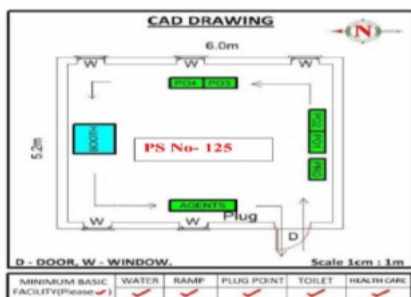

নির্বাচক নিবন্ধন আধিকারিকের স্বাক্ষর

Nazri Naksha

Google Map View

Polling Station Building Front View

Polling Station Front View

Cad View

Key MAP View

1 নাম : রুমা ভূইয়া দাস স্বামীর নাম: সুশান্ত দাস বাড়ির নং : মল্লিক ঘেরী বয়স : 24 লিঙ্গ : মহিলা	IDR1995521 ফটো উপলব্ধ	2 নাম : বৃষকেন্দ্র আচার্য পিতার নাম: লক্ষন আচার্য বাড়ির নং : n0001 বয়স : 26 লিঙ্গ : পুরুষ	IDR1676824 ফটো উপলব্ধ	3 নাম : টুম্পা আচার্য স্বামীর নাম: ভাস্কর আচার্য বাড়ির নং : n0001 বয়স : 27 লিঙ্গ : মহিলা	IDR1676832 ফটো উপলব্ধ
4 নাম : অপর্ণা আচার্য স্বামীর নাম: লক্ষণ আচার্য বাড়ির নং : n0001 বয়স : 48 লিঙ্গ : মহিলা	LFH1486802 ফটো উপলব্ধ	5 নাম : লক্ষন আচার্য পিতার নাম: নারায়ণ আচার্য বাড়ির নং : n0001 বয়স : 52 লিঙ্গ : পুরুষ	WB/14/097/399309 ফটো উপলব্ধ	6 নাম : ভাস্কর আচার্য মায়ের নাম: কানন আচার্য বাড়ির নং : n0001 বয়স : 35 লিঙ্গ : পুরুষ	IDR0827121 ফটো উপলব্ধ
7 নাম : পূর্ণিমা আচার্য পিতার নাম: লক্ষণ আচার্য বাড়ির নং : এন0001 বয়স : 23 লিঙ্গ : মহিলা	IDR2051969 ফটো উপলব্ধ	8 নাম : বরনা দাস আচার্য অন্যান্য: কানন আচার্য বাড়ির নং : এন0001 বয়স : 43 লিঙ্গ : মহিলা	IDR2093094 ফটো উপলব্ধ	9 নাম : অঞ্জু গাইন স্বামীর নাম: নিরেনময় গাইন বাড়ির নং : n0019 বয়স : 33 লিঙ্গ : মহিলা	IDR1124015 ফটো উপলব্ধ
10 নাম : নিরেনময় গায়ের পিতার নাম: অমর গায়ের বাড়ির নং : n0019 বয়স : 39 লিঙ্গ : পুরুষ	LFH2744563 ফটো উপলব্ধ	11 নাম : আশালাতা গায়ের স্বামীর নাম: অমর গায়ের বাড়ির নং : n0019 বয়স : 65 লিঙ্গ : মহিলা	LFH2364438 ফটো উপলব্ধ	12 নাম : অমর গায়ের পিতার নাম: খগেন গায়ের বাড়ির নং : n0019 বয়স : 73 লিঙ্গ : পুরুষ	IDR1883636 ফটো উপলব্ধ
13 নাম : পালানী দাস স্বামীর নাম: দুঃখীরাম দাস বাড়ির নং : n0055 বয়স : 36 লিঙ্গ : মহিলা	LFH2812782 ফটো উপলব্ধ	14 নাম : মনু দাস পিতার নাম: কানন দাস বাড়ির নং : n0050 বয়স : 36 লিঙ্গ : পুরুষ	LFH2812899 ফটো উপলব্ধ	15 নাম : হাদোবালা দাস স্বামীর নাম: গোবিন্দ দাস বাড়ির নং : n0094 বয়স : 62 লিঙ্গ : মহিলা	IDR1883966 ফটো উপলব্ধ
16 নাম : দীনেশ দাস পিতার নাম: শুকচাঁদ দাস বাড়ির নং : n0058 বয়স : 39 লিঙ্গ : পুরুষ	IDR0827428 ফটো উপলব্ধ	17 নাম : কাশীনাথ দাস পিতার নাম: শ্রীদাম দাস বাড়ির নং : n 0021 বয়স : 56 লিঙ্গ : পুরুষ	LFH2364651 ফটো উপলব্ধ	18 নাম : সৌরভ দাস পিতার নাম: ইন্দ্রনারায়ণ দাস বাড়ির নং : n0024 বয়স : 38 লিঙ্গ : পুরুষ	LFH1486364 ফটো উপলব্ধ
19 নাম : তাপস দাস পিতার নাম: অশোক দাস বাড়ির নং : 024 বয়স : 28 লিঙ্গ : পুরুষ	IDR1243260 ফটো উপলব্ধ	20 নাম : বিশাখা দাস স্বামীর নাম: উমাচরণ দাস বাড়ির নং : n0026 বয়স : 58 লিঙ্গ : মহিলা	LFH0707877 ফটো উপলব্ধ	21 নাম : সুষমা দাস স্বামীর নাম: গোপাল দাস বাড়ির নং : n0097 বয়স : 43 লিঙ্গ : মহিলা	LFH2364644 ফটো উপলব্ধ
22 নাম : পম্পা দাস স্বামীর নাম: ব্রজগোপাল দাস বাড়ির নং : n0060 বয়স : 31 লিঙ্গ : মহিলা	IDR1018639 ফটো উপলব্ধ	23 নাম : উমাচরণ দাস পিতার নাম: রাজেন্দ্রনাথ দাস বাড়ির নং : n0026 বয়স : 55 লিঙ্গ : পুরুষ	LFH0707869 ফটো উপলব্ধ	24 নাম : ব্রজগোপাল দাস পিতার নাম: ইন্দ্রনারায়ণ দাস বাড়ির নং : n0060 বয়স : 39 লিঙ্গ : পুরুষ	LFH2538809 ফটো উপলব্ধ
25 নাম : বিজলী দাস স্বামীর নাম: রঞ্জন দাস বাড়ির নং : n0095 বয়স : 37 লিঙ্গ : মহিলা	IDR0702613 ফটো উপলব্ধ	26 নাম : রঘু দাস পিতার নাম: ধীরেন দাস বাড়ির নং : n0095 বয়স : 49 লিঙ্গ : পুরুষ	LFH1486661 ফটো উপলব্ধ	27 নাম : মমতা দাস স্বামীর নাম: রঘু দাস বাড়ির নং : n0095 বয়স : 44 লিঙ্গ : মহিলা	LFH2364750 ফটো উপলব্ধ
Q 28 নাম : পরিতোষ দাস পিতার নাম: ধীরেন দাস বাড়ির নং : n0095 বয়স : 39 লিঙ্গ : পুরুষ	LFH2538791 ফটো উপলব্ধ	29 নাম : সুভাষী দাস স্বামীর নাম: পরিতোষ দাস বাড়ির নং : n0095 বয়স : 37 লিঙ্গ : মহিলা	IDR0827576 ফটো উপলব্ধ	30 নাম : গৌরী দাস স্বামীর নাম: শ্রীমন্ত দাস বাড়ির নং : n0097 বয়স : 72 লিঙ্গ : মহিলা	IDR2167690 ফটো উপলব্ধ