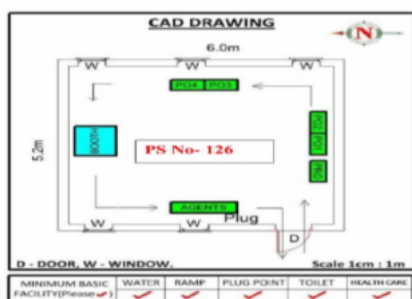

নির্বাচক নিবন্ধন আধিকারিকের স্বাক্ষর

Nazri Naksha

Google Map View

Polling Station Building Front View

Polling Station Front View

Cad View

Key MAP View

1 নাম : অষ্টমী মন্ডল(গোল) স্বামীর নাম: সঞ্জয় মন্ডল বাড়ির নং : 0163 বয়স : 32 লিঙ্গ : মহিলা	IDR1243328 ফটো উপলব্ধ	2 নাম : গোপাল গোল পিতার নাম: সিদ্ধেশ্বর গোল বাড়ির নং : n0003 বয়স : 29 লিঙ্গ : পুরুষ	IDR1371327 ফটো উপলব্ধ	3 নাম : মঞ্জু গোল স্বামীর নাম: পরেশ চন্দ্র গোল বাড়ির নং : n0124 বয়স : 55 লিঙ্গ : মহিলা	IDR1769843 ফটো উপলব্ধ
4 নাম : গুনধর গোল পিতার নাম: নিতাই গোল বাড়ির নং : n0124 বয়স : 54 লিঙ্গ : পুরুষ	IDR2170850 ফটো উপলব্ধ	5 নাম : পরেশ গোল পিতার নাম: নিতাই গোল বাড়ির নং : n0124 বয়স : 68 লিঙ্গ : পুরুষ	LFH1485564 ফটো উপলব্ধ	6 নাম : বিনয় গোল পিতার নাম: অজিত গোল বাড়ির নং : n0124 বয়স : 35 লিঙ্গ : পুরুষ	IDR1124643 ফটো উপলব্ধ
7 নাম : নমিতা গোল স্বামীর নাম: অজিত গোল বাড়ির নং : n0124 বয়স : 69 লিঙ্গ : মহিলা	WB/14/097/384019 ফটো উপলব্ধ	8 নাম : অজিত গোল পিতার নাম: নিতাই গোল বাড়ির নং : n0124 বয়স : 78 লিঙ্গ : পুরুষ	WB/14/097/384031 ফটো উপলব্ধ	9 নাম : প্রশান্ত গোল পিতার নাম: পরেশ চন্দ্র গোল বাড়ির নং : n0124 বয়স : 38 লিঙ্গ : পুরুষ	LFH2742666 ফটো উপলব্ধ
10 নাম : সুশান্ত গোল পিতার নাম: পরেশ চন্দ্র গোল বাড়ির নং : n0124 বয়স : 33 লিঙ্গ : পুরুষ	IDR1019215 ফটো উপলব্ধ	11 নাম : বিজন কুমার গোল পিতার নাম: সিদ্ধেশ্বর গোল বাড়ির নং : n0003 বয়স : 27 লিঙ্গ : পুরুষ	IDR1568906 ফটো উপলব্ধ	12 নাম : রাজু গোল পিতার নাম: মানিক গোল বাড়ির নং : n0163 বয়স : 28 লিঙ্গ : মহিলা	IDR1468644 ফটো উপলব্ধ
13 নাম : টুম্পা গোল স্বামীর নাম: বিনয় গোল বাড়ির নং : n0124 বয়স : 26 লিঙ্গ : মহিলা	IDR1932342 ফটো উপলব্ধ	14 নাম : রিতা মন্ডল গোল স্বামীর নাম: প্রশান্ত গোল বাড়ির নং : এন0124 বয়স : 27 লিঙ্গ : মহিলা	XLJ1339118 ফটো উপলব্ধ	15 নাম : সাবিত্রী গোল স্বামীর নাম: সিদ্ধেশ্বর গোল বাড়ির নং : n0003 বয়স : 50 লিঙ্গ : মহিলা	IDR1802685 ফটো উপলব্ধ
16 নাম : হারাদন গোল পিতার নাম: মানিক গোল বাড়ির নং : n0163 বয়স : 35 লিঙ্গ : পুরুষ	IDR0828772 ফটো উপলব্ধ	17 নাম : সুজলা গোল স্বামীর নাম: মানিক গোল বাড়ির নং : n0163 বয়স : 63 লিঙ্গ : মহিলা	IDR1878156 ফটো উপলব্ধ	18 নাম : সিদ্ধেশ্বর গোল পিতার নাম: নিতাই গোল বাড়ির নং : n0003 বয়স : 60 লিঙ্গ : পুরুষ	IDR1802669 ফটো উপলব্ধ
19 নাম : পল্লবী গিরি গোল স্বামীর নাম: গোপাল গোল বাড়ির নং : এন0003 বয়স : 23 লিঙ্গ : মহিলা	NVY1526615 ফটো উপলব্ধ	20 নাম : সরস্বতী (মাঝী)মন্ডল স্বামীর নাম: সঞ্জয় মন্ডল বাড়ির নং : n0166 বয়স : 39 লিঙ্গ : মহিলা	IDR1124585 ফটো উপলব্ধ	21 নাম : শিবানী পাত্র (মন্ডল) স্বামীর নাম: সন্তোষ মন্ডল বাড়ির নং : n0166 বয়স : 41 লিঙ্গ : মহিলা	IDR1124593 ফটো উপলব্ধ
22 নাম : রানা দাস পিতার নাম: নাড় গোপাল দাস বাড়ির নং : n0143 বয়স : 35 লিঙ্গ : পুরুষ	IDR1124387 ফটো উপলব্ধ	23 নাম : কাজল দাস স্বামীর নাম: নাড়গোপাল দাস বাড়ির নং : n0143 বয়স : 59 লিঙ্গ : মহিলা	WB/14/097/384178 ফটো উপলব্ধ	24 নাম : নাড়গোপাল দাস পিতার নাম: নিতাই গোল বাড়ির নং : n0143 বয়স : 65 লিঙ্গ : পুরুষ	WB/14/097/384233 ফটো উপলব্ধ
25 নাম : নমিতা দাস স্বামীর নাম: ধনঞ্জয় দাস বাড়ির নং : n0143 বয়স : 61 লিঙ্গ : মহিলা	WB/14/097/384179 ফটো উপলব্ধ	26 নাম : কমলা দাস স্বামীর নাম: ধনঞ্জয় দাস বাড়ির নং : n0143 বয়স : 69 লিঙ্গ : মহিলা	WB/14/097/384180 ফটো উপলব্ধ	27 নাম : কনকলতা দাস স্বামীর নাম: বিভাষ দাস বাড়ির নং : n0143 বয়স : 36 লিঙ্গ : মহিলা	IDR0934570 ফটো উপলব্ধ
28 নাম : বিভাষ দাস পিতার নাম: বেনীমাধব দাস বাড়ির নং : n0143 বয়স : 41 লিঙ্গ : পুরুষ	IDR0934604 ফটো উপলব্ধ	29 নাম : বেনীমাধব দাস পিতার নাম: মনুখ দাস বাড়ির নং : n0143 বয়স : 81 লিঙ্গ : পুরুষ	LFH0687129 ফটো উপলব্ধ	30 নাম : সুসান্ত দাস পিতার নাম: জয়দেব দাস বাড়ির নং : n0142 বয়স : 43 লিঙ্গ : পুরুষ	LFH1549815 ফটো উপলব্ধ