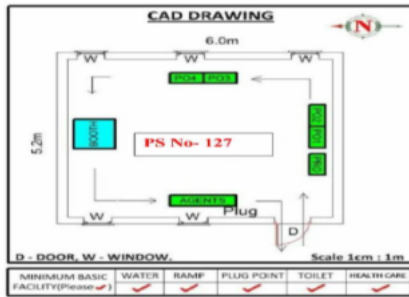

নির্বাচক নিবন্ধন আধিকারিকের স্বাক্ষর

Nazri Naksha

Google Map View

Polling Station Building Front View

Polling Station Front View

Cad View

Key MAP View

1 নাম : সন্তোষ অধিকারী পিতার নাম: কালীপদ অধিকারী বাড়ির নং : n0001 বয়স : 93 লিঙ্গ : পুরুষ	WB/14/097/387031	ফটো উপলব্ধ	2 নাম : স্বপন অধিকারী পিতার নাম: সন্তোষ অধিকারী বাড়ির নং : n0001 বয়স : 55 লিঙ্গ : পুরুষ	WB/14/097/387037	ফটো উপলব্ধ	3 নাম : রেশমী অধিকারী স্বামীর নাম: স্বপন অধিকারী বাড়ির নং : n0001 বয়স : 43 লিঙ্গ : মহিলা	LFH2812121	ফটো উপলব্ধ
4 নাম : প্রদীপ অধিকারী পিতার নাম: সন্তোষ অধিকারী বাড়ির নং : n0001 বয়স : 52 লিঙ্গ : পুরুষ	LFH0692137	ফটো উপলব্ধ	5 নাম : পিঙ্কি অধিকারী স্বামীর নাম: প্রদীপ অধিকারী বাড়ির নং : n0001 বয়স : 38 লিঙ্গ : মহিলা	IDR0703082	ফটো উপলব্ধ	6 নাম : অধির অধিকারী পিতার নাম: সন্তোষ অধিকারী বাড়ির নং : n0002 বয়স : 63 লিঙ্গ : পুরুষ	WB/14/097/387179	ফটো উপলব্ধ
7 নাম : রমেশ অধিকারী পিতার নাম: অধির অধিকারী বাড়ির নং : n0002 বয়স : 40 লিঙ্গ : পুরুষ	LFH2360113	ফটো উপলব্ধ	8 নাম : তপন অধিকারী পিতার নাম: সন্তোষ অধিকারী বাড়ির নং : n0004 বয়স : 59 লিঙ্গ : পুরুষ	WB/14/097/387038	ফটো উপলব্ধ	9 নাম : কনিকা অধিকারী স্বামীর নাম: তপন অধিকারী বাড়ির নং : n0004 বয়স : 33 লিঙ্গ : মহিলা	IDR1019892	ফটো উপলব্ধ
10 নাম : অশোক অধিকারী পিতার নাম: দীননাথ অধিকারী বাড়ির নং : n0005 বয়স : 57 লিঙ্গ : পুরুষ	LFH0691964	ফটো উপলব্ধ	11 নাম : টুম্পা অধিকারী স্বামীর নাম: অশোক অধিকারী বাড়ির নং : n0005 বয়স : 49 লিঙ্গ : মহিলা	LFH1485895	ফটো উপলব্ধ	12 নাম : শিশির অধিকারী পিতার নাম: দীননাথ অধিকারী বাড়ির নং : n0006 বয়স : 71 লিঙ্গ : পুরুষ	WB/14/097/387169	ফটো উপলব্ধ
13 নাম : শ্যামল অধিকারী পিতার নাম: শিশির অধিকারী বাড়ির নং : n0006 বয়স : 48 লিঙ্গ : পুরুষ	LFH1484500	ফটো উপলব্ধ	14 নাম : নারায়নী অধিকারী স্বামীর নাম: শ্যামল অধিকারী বাড়ির নং : n0006 বয়স : 39 লিঙ্গ : মহিলা	LFH2743227	ফটো উপলব্ধ	15 নাম : কমল অধিকারী পিতার নাম: শিশির অধিকারী বাড়ির নং : n0006 বয়স : 42 লিঙ্গ : পুরুষ	IDR0703165	ফটো উপলব্ধ
16 নাম : পৌতম অধিকারী পিতার নাম: নিরঞ্জন অধিকারী বাড়ির নং : n0019 বয়স : 47 লিঙ্গ : পুরুষ	LFH2360204	ফটো উপলব্ধ	17 নাম : চিনু অধিকারী স্বামীর নাম: নিরঞ্জন অধিকারী বাড়ির নং : n0019 বয়স : 68 লিঙ্গ : মহিলা	WB/14/097/387113	ফটো উপলব্ধ	18 নাম : সাবিত্রী অধিকারী স্বামীর নাম: উত্তম অধিকারী বাড়ির নং : n0018 বয়স : 46 লিঙ্গ : মহিলা	LFH1484658	ফটো উপলব্ধ
19 নাম : উত্তম অধিকারী পিতার নাম: অনিল অধিকারী বাড়ির নং : n0018 বয়স : 54 লিঙ্গ : পুরুষ	IDR2253235	ফটো উপলব্ধ	20 নাম : সুকদেব দাস পিতার নাম: হারান দাস বাড়ির নং : n0017 বয়স : 47 লিঙ্গ : পুরুষ	LFH1504810	ফটো উপলব্ধ	21 নাম : তন্ময় অধিকারী পিতার নাম: নিতাই অধিকারী বাড়ির নং : n0017 বয়স : 36 লিঙ্গ : পুরুষ	IDR0703140	ফটো উপলব্ধ
22 নাম : তপন অধিকারী পিতার নাম: নিতাই অধিকারী বাড়ির নং : n0017 বয়স : 39 লিঙ্গ : পুরুষ	LFH2743250	ফটো উপলব্ধ	23 নাম : গায়ত্রী অধিকারী স্বামীর নাম: নিতাই অধিকারী বাড়ির নং : n0017 বয়স : 59 লিঙ্গ : মহিলা	WB/14/097/387018	ফটো উপলব্ধ	24 নাম : নিতাই অধিকারী পিতার নাম: অনিল অধিকারী বাড়ির নং : n0017 বয়স : 68 লিঙ্গ : পুরুষ	WB/14/097/387177	ফটো উপলব্ধ
25 নাম : সুকান্ত অধিকারী পিতার নাম: চন্দ্রকান্ত অধিকারী বাড়ির নং : n0016 বয়স : 37 লিঙ্গ : পুরুষ	IDR1019660	ফটো উপলব্ধ	26 নাম : দীপঙ্কর অধিকারী পিতার নাম: চন্দ্রকান্ত অধিকারী বাড়ির নং : n0016 বয়স : 39 লিঙ্গ : পুরুষ	IDR1019678	ফটো উপলব্ধ	27 নাম : বিজলী রানী অধিকারী স্বামীর নাম: চন্দ্রকান্ত অধিকারী বাড়ির নং : n0016 বয়স : 68 লিঙ্গ : মহিলা	WB/14/097/387192	ফটো উপলব্ধ
28 নাম : পিঙ্কি অধিকারী স্বামীর নাম: শংকর অধিকারী বাড়ির নং : n0015 বয়স : 36 লিঙ্গ : মহিলা	IDR0828822	ফটো উপলব্ধ	29 নাম : বাবু অধিকারী পিতার নাম: শিবু অধিকারী বাড়ির নং : n0014 বয়স : 39 লিঙ্গ : পুরুষ	IDR0828814	ফটো উপলব্ধ	30 নাম : মালতী মন্ডল(অধিকারী) স্বামীর নাম: বিশ্বেশ্বর অধিকারী বাড়ির নং : n0021 বয়স : 31 লিঙ্গ : মহিলা	IDR1468867	ফটো উপলব্ধ