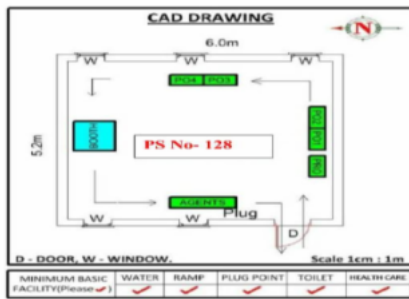

নির্বাচক নিবন্ধন আধিকারিকের স্বাক্ষর

Nazri Naksha

Google Map View

Polling Station Building Front View

Polling Station Front View

Cad View

Key MAP View

1 নাম : নবীন চন্দ্র করণ পিতার নাম: বাবুরাম করণ বাড়ির নং : এন0133 বয়স : 24 লিঙ্গ : পুরুষ	IDR2070811 ফটো উপলব্ধ	2 নাম : নন্দকুমার করন পিতার নাম: বাবুরাম করন বাড়ির নং : n0133 বয়স : 27 লিঙ্গ : পুরুষ	IDR1635887 ফটো উপলব্ধ	3 নাম : অনিমেস দাস পিতার নাম: ভবসিদ্ধ দাস বাড়ির নং : n0008 বয়স : 50 লিঙ্গ : পুরুষ	IDR1899665 ফটো উপলব্ধ
4 নাম : বুদ্ধেশ্বর গাইন পিতার নাম: অধীর চন্দ্র গাইন বাড়ির নং : এন008 বয়স : 51 লিঙ্গ : পুরুষ	WB/14/097/372707 ফটো উপলব্ধ	5 নাম : মলিনা গাইন স্বামীর নাম: বুদ্ধেশ্বর গাইন বাড়ির নং : n008 বয়স : 41 লিঙ্গ : মহিলা	LFH2742013 ফটো উপলব্ধ	6 নাম : দেবযানী গাইন পিতার নাম: অজিত দাস বাড়ির নং : এন0048 বয়স : 36 লিঙ্গ : মহিলা	IDR2045441 ফটো উপলব্ধ
7 নাম : বিনয় কুমার দাস পিতার নাম: ভবসিদ্ধ দাস বাড়ির নং : n0008 বয়স : 46 লিঙ্গ : পুরুষ	LFH1482124 ফটো উপলব্ধ	8 নাম : বিদেশ দাস পিতার নাম: ভবসিদ্ধ দাস বাড়ির নং : n0008 বয়স : 44 লিঙ্গ : পুরুষ	LFH1549674 ফটো উপলব্ধ	9 নাম : শকুন্তলা দাস স্বামীর নাম: বিদেশ দাস বাড়ির নং : n0008 বয়স : 36 লিঙ্গ : মহিলা	IDR0703249 ফটো উপলব্ধ
10 নাম : ঝুমা দাস স্বামীর নাম: অনিমেস দাস বাড়ির নং : n0008 বয়স : 40 লিঙ্গ : মহিলা	IDR0829192 ফটো উপলব্ধ	11 নাম : অজিত গাইন পিতার নাম: সুধন্য গাইন বাড়ির নং : n0048 বয়স : 66 লিঙ্গ : পুরুষ	WB/14/097/372157 ফটো উপলব্ধ	12 নাম : সাবিত্রী গাইন স্বামীর নাম: অজিত গাইন বাড়ির নং : n0048 বয়স : 61 লিঙ্গ : মহিলা	LFH1483387 ফটো উপলব্ধ
13 নাম : বিজয় গাইন পিতার নাম: অজিত গাইন বাড়ির নং : n0048 বয়স : 42 লিঙ্গ : পুরুষ	LFH2352557 ফটো উপলব্ধ	14 নাম : মিনতী গাইন স্বামীর নাম: বিজয় গাইন বাড়ির নং : n0048 বয়স : 41 লিঙ্গ : মহিলা	LFH2352565 ফটো উপলব্ধ	15 নাম : জন্মোজ্জয় গাইন পিতার নাম: অজিত গাইন বাড়ির নং : n0048 বয়স : 31 লিঙ্গ : পুরুষ	IDR1125368 ফটো উপলব্ধ
16 নাম : অনুপম দাস পিতার নাম: শচীন্দ্র নাথ দাস বাড়ির নং : n0020 বয়স : 33 লিঙ্গ : পুরুষ	IDR1569805 ফটো উপলব্ধ	17 নাম : মুরারীমোহন দাস পিতার নাম: শান্তরাম দাস বাড়ির নং : n0040 বয়স : 70 লিঙ্গ : পুরুষ	LFH1483064 ফটো উপলব্ধ	18 নাম : মনিরাণী দাস স্বামীর নাম: মুরারী মোহন দাস বাড়ির নং : n0040 বয়স : 66 লিঙ্গ : মহিলা	IDR2175818 ফটো উপলব্ধ
19 নাম : জ্যোৎস্না দাস মন্ডল স্বামীর নাম: রাধেশ্যাম দাস বাড়ির নং : n0093 বয়স : 31 লিঙ্গ : মহিলা	IDR1569722 ফটো উপলব্ধ	20 নাম : সৌরভ কুমার দাস পিতার নাম: প্রদীপ কুমার দাস বাড়ির নং : 0069 বয়স : 27 লিঙ্গ : পুরুষ	IDR1681188 ফটো উপলব্ধ	21 নাম : মৃদুলা দাস স্বামীর নাম: নিমাইচন্দ্র দাস বাড়ির নং : n0026 বয়স : 38 লিঙ্গ : মহিলা	LFH1549427 ফটো উপলব্ধ
22 নাম : শিখারানী দাস স্বামীর নাম: দীলিপ কুমার দাস বাড়ির নং : n0018 বয়স : 44 লিঙ্গ : মহিলা	LFH1483734 ফটো উপলব্ধ	23 নাম : মিতা দাস স্বামীর নাম: শেখর দাস বাড়ির নং : n0031 বয়স : 27 লিঙ্গ : মহিলা	IDR1569714 ফটো উপলব্ধ	24 নাম : প্রিয়া দাস স্বামীর নাম: শুভঙ্কর দাস বাড়ির নং : এন0038 বয়স : 22 লিঙ্গ : মহিলা	IDR2192862 ফটো উপলব্ধ
25 নাম : অলোক পাত্র পিতার নাম: হাজারী লাল পাত্র বাড়ির নং : এন0038 বয়স : 28 লিঙ্গ : পুরুষ	IDR1469436 ফটো উপলব্ধ	26 নাম : সুস্মিতা মণ্ডল পাত্র স্বামীর নাম: অলোক পাত্র বাড়ির নং : এন0038 বয়স : 23 লিঙ্গ : মহিলা	IDR2158251 ফটো উপলব্ধ	27 নাম : রুমকী দাস স্বামীর নাম: বাপি দাস বাড়ির নং : n0142 বয়স : 28 লিঙ্গ : মহিলা	IDR1642230 ফটো উপলব্ধ
28 নাম : কুম্ভা দাস স্বামীর নাম: গুনসিদ্ধ দাস বাড়ির নং : n0198 বয়স : 36 লিঙ্গ : মহিলা	IDR0934802 ফটো উপলব্ধ	29 নাম : অদৈত্য দাস পিতার নাম: হৃষিকেশ দাস বাড়ির নং : এন0030 বয়স : 25 লিঙ্গ : পুরুষ	IDR1709526 ফটো উপলব্ধ	30 নাম : সাবিত্রী দাস স্বামীর নাম: ব্যাসদেব দাস বাড়ির নং : n0197 বয়স : 65 লিঙ্গ : মহিলা	WB/14/097/372078 ফটো উপলব্ধ