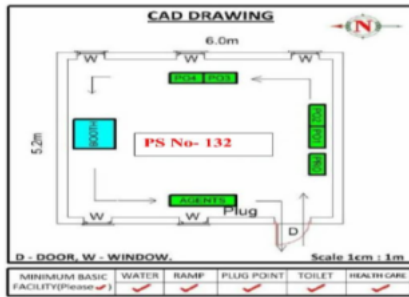

নির্বাচক নিবন্ধন আধিকারিকের স্বাক্ষর

Nazri Naksha

Google Map View

Polling Station Building Front View

Polling Station Front View

Cad View

Key MAP View

1 নাম : রিয়া প্রামাণিক করণ স্বামীর নাম: বিল্টু করণ বাড়ির নং : n0194 বয়স : 24 লিঙ্গ : মহিলা	IDR1945773 ফটো উপলব্ধ	2 নাম : বিল্টু করণ পিতার নাম: সুকুমার করণ বাড়ির নং : n0194 বয়স : 27 লিঙ্গ : পুরুষ	IDR1570969 ফটো উপলব্ধ	3 নাম : সুপর্ণা গাইন মন্ডল স্বামীর নাম: পরিমল গাইন বাড়ির নং : n0007 বয়স : 25 লিঙ্গ : মহিলা	IDR1952993 ফটো উপলব্ধ
4 নাম : নিরুপমা গাইন স্বামীর নাম: সম্রাট গাইন বাড়ির নং : n0006 বয়স : 26 লিঙ্গ : মহিলা	IDR1943281 ফটো উপলব্ধ	5 নাম : শান্তিবালা গাইন স্বামীর নাম: সন্তোষ গাইন বাড়ির নং : n0005 বয়স : 65 লিঙ্গ : মহিলা	IDR1813872 ফটো উপলব্ধ	6 নাম : সম্রাট গাইন পিতার নাম: মন্টু গাইন বাড়ির নং : n0006 বয়স : 28 লিঙ্গ : পুরুষ	IDR1571132 ফটো উপলব্ধ
7 নাম : বলরাম গাইন পিতার নাম: হরিশচন্দ্র গাইন বাড়ির নং : হরিনছলা বয়স : 22 লিঙ্গ : পুরুষ	IDR2108819 ফটো উপলব্ধ	8 নাম : শ্যামল গাইন পিতার নাম: মহেন্দ্র গাইন বাড়ির নং : n0007 বয়স : 26 লিঙ্গ : পুরুষ	IDR1668425 ফটো উপলব্ধ	9 নাম : দ্যুতিবালা গাইন স্বামীর নাম: দেবেন্দ্র গাইন বাড়ির নং : n0005 বয়স : 98 লিঙ্গ : মহিলা	WB/14/097/381592 ফটো উপলব্ধ
10 নাম : পরিমল গাইন পিতার নাম: মহেন্দ্র গাইন বাড়ির নং : 007 বয়স : 31 লিঙ্গ : পুরুষ	IDR1246362 ফটো উপলব্ধ	11 নাম : যমুনা গাইন স্বামীর নাম: মহেন্দ্র গাইন বাড়ির নং : n0007 বয়স : 54 লিঙ্গ : মহিলা	LFH1481837 ফটো উপলব্ধ	12 নাম : মহেন্দ্র গাইন পিতার নাম: দেবেন্দ্র গাইন বাড়ির নং : n0007 বয়স : 59 লিঙ্গ : পুরুষ	WB/14/097/381702 ফটো উপলব্ধ
13 নাম : বিমলা গাইন স্বামীর নাম: মন্টু গাইন বাড়ির নং : n0006 বয়স : 65 লিঙ্গ : মহিলা	LFH0680207 ফটো উপলব্ধ	14 নাম : মন্টু গাইন পিতার নাম: দেবেন্দ্র গাইন বাড়ির নং : n0006 বয়স : 64 লিঙ্গ : পুরুষ	WB/14/097/381231 ফটো উপলব্ধ	15 নাম : মিলনী গাইন স্বামীর নাম: শিবনাথ গাইন বাড়ির নং : n0005 বয়স : 39 লিঙ্গ : মহিলা	LFH2537918 ফটো উপলব্ধ
16 নাম : শিবনাথ গাইন পিতার নাম: সন্তোষ গাইন বাড়ির নং : n0005 বয়স : 44 লিঙ্গ : পুরুষ	LFH2357143 ফটো উপলব্ধ	17 নাম : নীলিমা গাইন স্বামীর নাম: হরিশ চন্দ্র গাইন বাড়ির নং : n0005 বয়স : 41 লিঙ্গ : মহিলা	LFH2537900 ফটো উপলব্ধ	18 নাম : হরিশ চন্দ্র গাইন পিতার নাম: সন্তোষ গাইন বাড়ির নং : n0005 বয়স : 46 লিঙ্গ : পুরুষ	LFH1550102 ফটো উপলব্ধ
19 নাম : সন্তোষকুমার গাইন পিতার নাম: দেবেন্দ্র গাইন বাড়ির নং : n0005 বয়স : 74 লিঙ্গ : পুরুষ	LFH1480029 ফটো উপলব্ধ	20 নাম : শ্যামলী ঢালী স্বামীর নাম: সোমনাথ ঢালী বাড়ির নং : n0003 বয়স : 41 লিঙ্গ : মহিলা	LFH1549765 ফটো উপলব্ধ	21 নাম : সোমনাথ ঢালী পিতার নাম: রাম চন্দ্র ঢালী বাড়ির নং : n0003 বয়স : 51 লিঙ্গ : পুরুষ	LFH1504117 ফটো উপলব্ধ
22 নাম : উলিরানী ঢালী স্বামীর নাম: তাপস কুমার ঢালী বাড়ির নং : n0003 বয়স : 50 লিঙ্গ : মহিলা	IDR1777846 ফটো উপলব্ধ	23 নাম : তাপসকুমার ঢালী পিতার নাম: রামচন্দ্র ঢালী বাড়ির নং : n0003 বয়স : 54 লিঙ্গ : পুরুষ	IDR1777820 ফটো উপলব্ধ	24 নাম : অর্চনা ঢালী স্বামীর নাম: তপন কুমার ঢালী বাড়ির নং : n0004 বয়স : 54 লিঙ্গ : মহিলা	WB/14/097/381843 ফটো উপলব্ধ
25 নাম : বাবু লাল সরদার পিতার নাম: কিষ্ট সরদার বাড়ির নং : এন0053 বয়স : 43 লিঙ্গ : পুরুষ	NVY0619577 ফটো উপলব্ধ	26 নাম : দিলীপ পাত্র পিতার নাম: লব কুমার পাত্র বাড়ির নং : n0003 বয়স : 37 লিঙ্গ : পুরুষ	IDR1127471 ফটো উপলব্ধ	27 নাম : দিলীপ ঢালী স্বামীর নাম: স্বপন ঢালী বাড়ির নং : n0003 বয়স : 44 লিঙ্গ : মহিলা	LFH1549757 ফটো উপলব্ধ
28 নাম : স্বপন ঢালী পিতার নাম: রাম ঢালী বাড়ির নং : n0003 বয়স : 48 লিঙ্গ : পুরুষ	LFH0680264 ফটো উপলব্ধ	29 নাম : সোমা আড়ি ঢালী স্বামীর নাম: বিশুজিৎ ঢালী বাড়ির নং : এন০০০৩ বয়স : 24 লিঙ্গ : মহিলা	IDR2004471 ফটো উপলব্ধ	30 নাম : সুরজীৎ ঢালী পিতার নাম: সোমনাথ ঢালী বাড়ির নং : এন0003 বয়স : 22 লিঙ্গ : পুরুষ	IDR2155208 ফটো উপলব্ধ