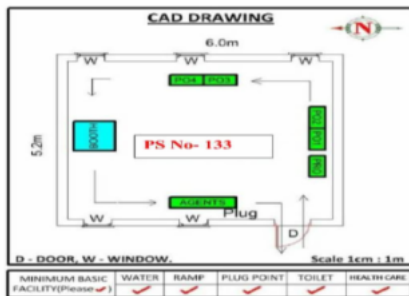

নির্বাচক নিবন্ধন আধিকারিকের স্বাক্ষর

Nazri Naksha

Google Map View

Polling Station Building Front View

Polling Station Front View

Cad View

Key MAP View

1 নাম : কল্পনা অধিকারী স্বামীর নাম: অসিত অধিকারী বাড়ির নং : n0192 বয়স : 48 লিঙ্গ : মহিলা	WB/14/097/378038 ফটো উপলব্ধ	2 নাম : এহতি অধিকারী পিতার নাম: হরিদাস অধিকারী বাড়ির নং : n0193 বয়স : 27 লিঙ্গ : মহিলা	IDR1613470 ফটো উপলব্ধ	3 নাম : সোনালী অধিকারী পিতার নাম: স্বপন অধিকারী বাড়ির নং : n0192 বয়স : 26 লিঙ্গ : মহিলা	IDR1666056 ফটো উপলব্ধ
4 নাম : ঋতুপর্ণা অধিকারী স্বামীর নাম: পার্থ অধিকারী বাড়ির নং : n0188 বয়স : 26 লিঙ্গ : মহিলা	IDR1622133 ফটো উপলব্ধ	5 নাম : সঞ্জীত কয়াল পিতার নাম: সুকুমার কয়াল বাড়ির নং : এন0005 বয়স : 22 লিঙ্গ : পুরুষ	IDR2151082 ফটো উপলব্ধ	6 নাম : সুসীতা কয়াল পিতার নাম: স্বপন কয়াল বাড়ির নং : এন0025 বয়স : 22 লিঙ্গ : মহিলা	IDR2160521 ফটো উপলব্ধ
7 নাম : মোমিতা কয়াল পিতার নাম: সুরত কয়াল বাড়ির নং : এন0117 বয়স : 22 লিঙ্গ : মহিলা	IDR2130185 ফটো উপলব্ধ	8 নাম : রমেশ কয়াল পিতার নাম: তারক কয়াল বাড়ির নং : এন0011 বয়স : 22 লিঙ্গ : পুরুষ	IDR2140374 ফটো উপলব্ধ	9 নাম : তপন কয়াল পিতার নাম: ভদ্রেশ্বর কয়াল বাড়ির নং : n0009 বয়স : 43 লিঙ্গ : পুরুষ	LFH1481670 ফটো উপলব্ধ
10 নাম : ফকির কয়াল মায়ের নাম: দুলা কয়াল বাড়ির নং : n0111 বয়স : 39 লিঙ্গ : পুরুষ	IDR1022292 ফটো উপলব্ধ	11 নাম : মলিনা কয়াল স্বামীর নাম: সুকেন্দ্র কয়াল বাড়ির নং : এন 0004 বয়স : 43 লিঙ্গ : মহিলা	LFH2354926 ফটো উপলব্ধ	12 নাম : পলানা কয়াল পিতার নাম: ভাগবতী কয়াল বাড়ির নং : n0011 বয়স : 63 লিঙ্গ : পুরুষ	IDR1869148 ফটো উপলব্ধ
13 নাম : দেবু কয়াল পিতার নাম: শিবচরন কয়াল বাড়ির নং : n0107 বয়স : 40 লিঙ্গ : পুরুষ	LFH2354967 ফটো উপলব্ধ	14 নাম : চয়ন মন্ডল পিতার নাম: হেমন্ত কুমার মন্ডল বাড়ির নং : এন0098 বয়স : 23 লিঙ্গ : পুরুষ	IDR2015758 ফটো উপলব্ধ	15 নাম : মুনালকান্তি কয়াল পিতার নাম: নারায়ন চন্দ্র কয়াল বাড়ির নং : n0117 বয়স : 72 লিঙ্গ : পুরুষ	LFH2354850 ফটো উপলব্ধ
16 নাম : সুরত কয়াল পিতার নাম: মুনালকান্তি কয়াল বাড়ির নং : n0117 বয়স : 45 লিঙ্গ : পুরুষ	IDR2036689 ফটো উপলব্ধ	17 নাম : উমারানী কয়াল স্বামীর নাম: মুনালকান্তি কয়াল বাড়ির নং : n0117 বয়স : 68 লিঙ্গ : মহিলা	IDR2036978 ফটো উপলব্ধ	18 নাম : মুনায়ী কয়াল স্বামীর নাম: সুরত কয়াল বাড়ির নং : n0117 বয়স : 46 লিঙ্গ : মহিলা	IDR1022433 ফটো উপলব্ধ
19 নাম : রুমা কয়াল স্বামীর নাম: দেবব্রত কয়াল বাড়ির নং : n0117 বয়স : 37 লিঙ্গ : মহিলা	IDR1022367 ফটো উপলব্ধ	20 নাম : রামচন্দ্র কয়াল পিতার নাম: হীরশয় কয়াল বাড়ির নং : n0113 বয়স : 41 লিঙ্গ : পুরুষ	LFH2354991 ফটো উপলব্ধ	21 নাম : রিঙ্কু কয়াল ঢালী স্বামীর নাম: দীপক কয়াল বাড়ির নং : n0109 বয়স : 31 লিঙ্গ : মহিলা	IDR1627579 ফটো উপলব্ধ
22 নাম : দীপক কয়াল পিতার নাম: সন্তোষ কয়াল বাড়ির নং : n0109 বয়স : 41 লিঙ্গ : পুরুষ	LFH2537728 ফটো উপলব্ধ	23 নাম : রমেশ কয়াল পিতার নাম: জয়দেব কয়াল বাড়ির নং : এন0112 বয়স : 25 লিঙ্গ : পুরুষ	IDR1705193 ফটো উপলব্ধ	24 নাম : সৌমিত্র কয়াল পিতার নাম: স্বপন কয়াল বাড়ির নং : এন0025 বয়স : 25 লিঙ্গ : পুরুষ	IDR1705334 ফটো উপলব্ধ
25 নাম : কার্তিক কয়াল পিতার নাম: সুকেন্দ্র কয়াল বাড়ির নং : n0004 বয়স : 26 লিঙ্গ : পুরুষ	IDR1632454 ফটো উপলব্ধ	26 নাম : শঙ্কর কয়াল পিতার নাম: নারায়ণ চন্দ্র কয়াল বাড়ির নং : n0119 বয়স : 58 লিঙ্গ : পুরুষ	IDR1834332 ফটো উপলব্ধ	27 নাম : পারুল মন্ডল স্বামীর নাম: হেমন্ত কুমার মন্ডল বাড়ির নং : n0098 বয়স : 42 লিঙ্গ : মহিলা	LFH2742278 ফটো উপলব্ধ
28 নাম : কুমুদী কয়াল স্বামীর নাম: খগেন্দ্র কয়াল বাড়ির নং : n0114 বয়স : 64 লিঙ্গ : মহিলা	LFH2647048 ফটো উপলব্ধ	29 নাম : সম্পা কয়াল পিতার নাম: নিমাই কয়াল বাড়ির নং : N0005 বয়স : 24 লিঙ্গ : মহিলা	IDR1964527 ফটো উপলব্ধ	30 নাম : রিয়া মন্ডল কয়াল স্বামীর নাম: ভাস্কর কয়াল বাড়ির নং : এন0108 বয়স : 23 লিঙ্গ : মহিলা	IDR2042000 ফটো উপলব্ধ