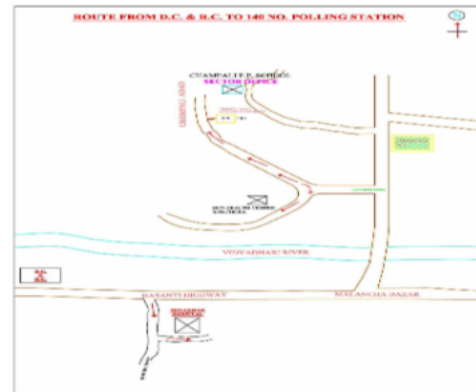

Key MAP View