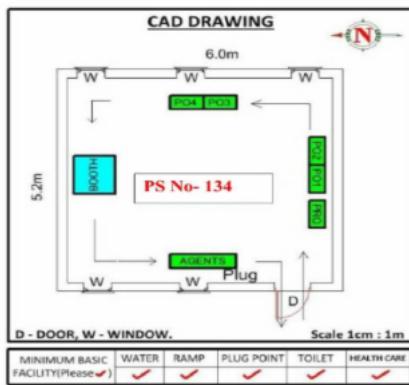

নির্বাচক নিবন্ধন আধিকারিকের স্বাক্ষর

Nazri Naksha

Google Map View

Polling Station Building Front View

Polling Station Front View

Cad View

Key MAP View

1 নাম : শামীম আখতার গাজী পিতার নাম : মোঃ রুহুল আমিন বাড়ির নং : 668 বয়স : 22 লিঙ্গ : পুরুষ	IDR2156792 ফটো উপলব্ধ	2 নাম : শামীমা আখতার পিতার নাম : মোঃ রুহুল আমিন বাড়ির নং : এন0241 বয়স : 25 লিঙ্গ : মহিলা	IDR1731355 ফটো উপলব্ধ	3 নাম : নাজমা খাতুন পিতার নাম : নূর ইসলাম সরদার বাড়ির নং : 0286 বয়স : 27 লিঙ্গ : মহিলা	IDR1636109 ফটো উপলব্ধ
4 নাম : রবিউল গাজী পিতার নাম : ফজল গাজী বাড়ির নং : n0256 বয়স : 26 লিঙ্গ : পুরুষ	IDR1681352 ফটো উপলব্ধ	5 নাম : দীন ইসলাম গাজী পিতার নাম : মুহা গাজী বাড়ির নং : 0287 বয়স : 27 লিঙ্গ : পুরুষ	IDR1625839 ফটো উপলব্ধ	6 নাম : অলি উল্লাহ গাজী পিতার নাম : নূর ইসলাম গাজী বাড়ির নং : n0396 বয়স : 29 লিঙ্গ : পুরুষ	IDR1571579 ফটো উপলব্ধ
7 নাম : শিবানী বিশ্বাস স্বামীর নাম : অভিষেক বিশ্বাস বাড়ির নং : n0005 বয়স : 30 লিঙ্গ : মহিলা	IDR1374032 ফটো উপলব্ধ	8 নাম : অভিষেক বিশ্বাস পিতার নাম : শ্যামল কুমার বিশ্বাস বাড়ির নং : n0005 বয়স : 32 লিঙ্গ : পুরুষ	IDR1128602 ফটো উপলব্ধ	9 নাম : সুভদ্রা বিশ্বাস স্বামীর নাম : প্রদীপ বিশ্বাস বাড়ির নং : n0001 বয়স : 34 লিঙ্গ : মহিলা	IDR1128453 ফটো উপলব্ধ
10 নাম : প্রদীপ বিশ্বাস পিতার নাম : মনোরঞ্জন বিশ্বাস বাড়ির নং : n0001 বয়স : 37 লিঙ্গ : পুরুষ	IDR0937813 ফটো উপলব্ধ	11 নাম : পুষ্প সরদার(বিশ্বাস) স্বামীর নাম : রাকেশ বিশ্বাস বাড়ির নং : 0001 বয়স : 27 লিঙ্গ : মহিলা	IDR1638410 ফটো উপলব্ধ	12 নাম : গৌতম বিশ্বাস পিতার নাম : শ্যামল বিশ্বাস বাড়ির নং : N0005 বয়স : 25 লিঙ্গ : পুরুষ	IDR1965086 ফটো উপলব্ধ
13 নাম : রত্না বিশ্বাস স্বামীর নাম : মনোরঞ্জন বিশ্বাস বাড়ির নং : n0001 বয়স : 57 লিঙ্গ : মহিলা	IDR1921659 ফটো উপলব্ধ	14 নাম : রাকেশ বিশ্বাস পিতার নাম : মনোরঞ্জন বিশ্বাস বাড়ির নং : n0001 বয়স : 28 লিঙ্গ : পুরুষ	IDR1471754 ফটো উপলব্ধ	15 নাম : শ্যামল কুমার বিশ্বাস পিতার নাম : শংকর কুমার বিশ্বাস বাড়ির নং : n0005 বয়স : 61 লিঙ্গ : পুরুষ	CXW0785071 ফটো উপলব্ধ
16 নাম : রমা বিশ্বাস স্বামীর নাম : শ্যামল কুমার বিশ্বাস বাড়ির নং : n0005 বয়স : 56 লিঙ্গ : মহিলা	CXW0785089 ফটো উপলব্ধ	17 নাম : পূর্ণিমা বিশ্বাস স্বামীর নাম : মহাদেব বিশ্বাস বাড়ির নং : n0004 বয়স : 67 লিঙ্গ : মহিলা	WB/14/096/450209 ফটো উপলব্ধ	18 নাম : জয়ন্তী বিশ্বাস স্বামীর নাম : বিমল বিশ্বাস বাড়ির নং : n0003 বয়স : 55 লিঙ্গ : মহিলা	WB/14/096/450124 ফটো উপলব্ধ
19 নাম : প্রবীর বিশ্বাস পিতার নাম : বিমল কুমার বিশ্বাস বাড়ির নং : n0003 বয়স : 29 লিঙ্গ : পুরুষ	IDR1373885 ফটো উপলব্ধ	20 নাম : বিমল কুমার বিশ্বাস পিতার নাম : শংকর বিশ্বাস বাড়ির নং : n0003 বয়স : 60 লিঙ্গ : পুরুষ	WB/14/096/450496 ফটো উপলব্ধ	21 নাম : রেনুবালা মুন্ডা স্বামীর নাম : বলাই মুন্ডা বাড়ির নং : n0052 বয়স : 73 লিঙ্গ : মহিলা	IDR1921683 ফটো উপলব্ধ
22 নাম : কৈকেয়ী মুন্ডা স্বামীর নাম : অনিল মুন্ডা বাড়ির নং : n0051 বয়স : 70 লিঙ্গ : মহিলা	IDR1917954 ফটো উপলব্ধ	23 নাম : পিঙ্কি মুন্ডা স্বামীর নাম : তাপস মুন্ডা বাড়ির নং : এন045 বয়স : 29 লিঙ্গ : মহিলা	IDR2037554 ফটো উপলব্ধ	24 নাম : সবিতা মুন্ডা স্বামীর নাম : রমেশ মুন্ডা বাড়ির নং : n0077 বয়স : 54 লিঙ্গ : মহিলা	CXW0785287 ফটো উপলব্ধ
25 নাম : তারকদাসী মুন্ডা স্বামীর নাম : বিনয় মুন্ডা বাড়ির নং : n0082 বয়স : 60 লিঙ্গ : মহিলা	IDR1918994 ফটো উপলব্ধ	26 নাম : ইলা মুন্ডা মায়ের নাম : ভারতী মুন্ডা বাড়ির নং : এন0078 বয়স : 22 লিঙ্গ : মহিলা	IDR2116911 ফটো উপলব্ধ	27 নাম : বিনোদ মুন্ডা পিতার নাম : বলাই মুন্ডা বাড়ির নং : এন0052 বয়স : 42 লিঙ্গ : পুরুষ	CXW3117371 ফটো উপলব্ধ
28 নাম : বুধ মুন্ডা পিতার নাম : হাজরী মুন্ডা বাড়ির নং : n0084 বয়স : 51 লিঙ্গ : পুরুষ	CXW0785709 ফটো উপলব্ধ	29 নাম : অমিত কুমার মুন্ডা পিতার নাম : হরেন মুন্ডা বাড়ির নং : n0066 বয়স : 31 লিঙ্গ : পুরুষ	IDR1471861 ফটো উপলব্ধ	30 নাম : অনূপ কুমার মুন্ডা পিতার নাম : হরেন মুন্ডা বাড়ির নং : n0066 বয়স : 28 লিঙ্গ : পুরুষ	IDR1572122 ফটো উপলব্ধ