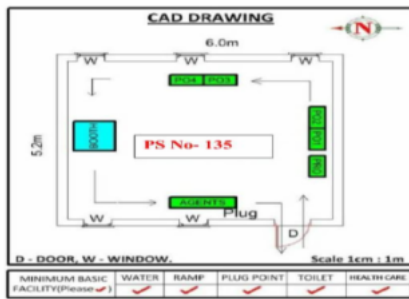

নির্বাচক নিবন্ধন আধিকারিকের স্বাক্ষর

Nazri Naksha

Google Map View

Polling Station Building Front View

Polling Station Front View

Cad View

Key MAP View

1 নাম : আনয়ারা বিবি স্বামীর নাম : আদর আলি সরকার বাড়ির নং : 319 বয়স : 39 লিঙ্গ : মহিলা	CXW3505351 ফটো উপলব্ধ	2 নাম : আলমগীর মোল্যা পিতার নাম : আব্দুল গফুর মোল্যা বাড়ির নং : n0060 বয়স : 34 লিঙ্গ : পুরুষ	IDR0938704 ফটো উপলব্ধ	3 নাম : সাবির হোসেন মোল্যা পিতার নাম : আব্দুল গফুর মোল্যা বাড়ির নং : n0060 বয়স : 39 লিঙ্গ : পুরুষ	IDR0938696 ফটো উপলব্ধ
4 নাম : মারুফা খাতুন(বিবি) মায়ের নাম : আনোয়ারা(বেওয়া) গাজী বাড়ির নং : n0119 বয়স : 39 লিঙ্গ : মহিলা	IDR0938159 ফটো উপলব্ধ	5 নাম : রাশিদুল মোল্যা পিতার নাম : আব্দুল গফুর মোল্যা বাড়ির নং : n0060 বয়স : 28 লিঙ্গ : পুরুষ	IDR1472323 ফটো উপলব্ধ	6 নাম : আব্দুল গফুর পিতার নাম : আব্দুল হাভার মোল্যা বাড়ির নং : n0060 বয়স : 62 লিঙ্গ : পুরুষ	CXW0779900 ফটো উপলব্ধ
7 নাম : জাহাঙ্গীর হোসেন মোল্যা পিতার নাম : আব্দুল গফুর মোল্যা বাড়ির নং : n0060 বয়স : 40 লিঙ্গ : পুরুষ	CXW3224581 ফটো উপলব্ধ	8 নাম : রোজিনা মোল্যা স্বামীর নাম : জাহাঙ্গীর হোসেন মোল্যা বাড়ির নং : n0060 বয়স : 36 লিঙ্গ : মহিলা	IDR0414185 ফটো উপলব্ধ	9 নাম : নাসির হোসেন মোল্যা পিতার নাম : ছামাদ মোল্যা বাড়ির নং : n0038 বয়স : 37 লিঙ্গ : পুরুষ	CXW3424934 ফটো উপলব্ধ
10 নাম : ছামাদ মোল্যা পিতার নাম : সাহাদালী মোল্যা বাড়ির নং : n0038 বয়স : 62 লিঙ্গ : পুরুষ	IDR1871722 ফটো উপলব্ধ	11 নাম : রীপা খাতুন স্বামীর নাম : সাবির হোসেন মোল্যা বাড়ির নং : n0060 বয়স : 33 লিঙ্গ : মহিলা	IDR1572536 ফটো উপলব্ধ	12 নাম : আশুমা মোল্লা স্বামীর নাম : আব্দুল গফুর মোল্লা বাড়ির নং : n0060 বয়স : 56 লিঙ্গ : মহিলা	CXW0779918 ফটো উপলব্ধ
13 নাম : মেরিনা ইয়াসমিন স্বামীর নাম : সাইফুদ্দিন গাজী বাড়ির নং : 0107 বয়স : 26 লিঙ্গ : মহিলা	IDR1636216 ফটো উপলব্ধ	14 নাম : সাহানারা খাতুন স্বামীর নাম : সামসুর আলম কয়লা বাড়ির নং : 63 বয়স : 27 লিঙ্গ : মহিলা	IDR1249234 ফটো উপলব্ধ	15 নাম : মঃ সামসুর আলম কয়লা পিতার নাম : রুহুল আমিন কয়লা বাড়ির নং : n0063 বয়স : 47 লিঙ্গ : পুরুষ	CXW2872299 ফটো উপলব্ধ
16 নাম : সোনালাি খাতুন পিতার নাম : জুলফিকার কাঠা বাড়ির নং : এন0051 বয়স : 25 লিঙ্গ : মহিলা	IDR2152205 ফটো উপলব্ধ	17 নাম : তাসলিমা খাতুন স্বামীর নাম : আবুতালেব কাঠা বাড়ির নং : এন0050 বয়স : 23 লিঙ্গ : মহিলা	IDR2159580 ফটো উপলব্ধ	18 নাম : রৌফান বিবি স্বামীর নাম : আব্দুল কালাম কাঠা বাড়ির নং : 79 বয়স : 32 লিঙ্গ : মহিলা	IDR1248947 ফটো উপলব্ধ
19 নাম : খোদাবক্স কাঠা পিতার নাম : বেলাল কাঠা বাড়ির নং : n0091 বয়স : 51 লিঙ্গ : পুরুষ	IDR2038297 ফটো উপলব্ধ	20 নাম : মরিয়ম খাতুন স্বামীর নাম : আবুল হোসেন দফাদার বাড়ির নং : এন0088 বয়স : 24 লিঙ্গ : মহিলা	IDR2080893 ফটো উপলব্ধ	21 নাম : মাজমুনা খাতুন পিতার নাম : আব্দুল মোমেন কাঠা বাড়ির নং : এন0049 বয়স : 23 লিঙ্গ : মহিলা	IDR2032076 ফটো উপলব্ধ
22 নাম : সেলিমা খাতুন বিবি স্বামীর নাম : সফিক কাঠা বাড়ির নং : 82 বয়স : 31 লিঙ্গ : মহিলা	IDR1472851 ফটো উপলব্ধ	23 নাম : নুরনেছা বিবি স্বামীর নাম : আব্দুল মহিত কাঠা বাড়ির নং : n0048 বয়স : 60 লিঙ্গ : মহিলা	IDR1913292 ফটো উপলব্ধ	24 নাম : কোহিনুর বিবি স্বামীর নাম : ময়নুদ্দিন কাঠা বাড়ির নং : n0063 বয়স : 39 লিঙ্গ : মহিলা	IDR1979053 ফটো উপলব্ধ
25 নাম : রফিকুল কাঠা পিতার নাম : ময়নুদ্দিন কাঠা বাড়ির নং : n0053 বয়স : 59 লিঙ্গ : পুরুষ	IDR1978444 ফটো উপলব্ধ	26 নাম : আমোতাজ বিবি কাঠা স্বামীর নাম : খোদাবক্স কাঠা বাড়ির নং : n0091 বয়স : 43 লিঙ্গ : মহিলা	CXW3224300 ফটো উপলব্ধ	27 নাম : রফিক কাঠা পিতার নাম : খোদা বক্স কাঠা বাড়ির নং : এন0091 বয়স : 24 লিঙ্গ : পুরুষ	IDR2050235 ফটো উপলব্ধ
28 নাম : আব্দুল আলিম কাঠা পিতার নাম : আব্দুল হামিদ কাঠা বাড়ির নং : এন0087 বয়স : 27 লিঙ্গ : পুরুষ	IDR2063881 ফটো উপলব্ধ	29 নাম : নাসরিন বিবি স্বামীর নাম : সামসুর কাঠা বাড়ির নং : এন0081 বয়স : 29 লিঙ্গ : মহিলা	IDR2086148 ফটো উপলব্ধ	30 নাম : আবু জাফর কাঠা পিতার নাম : আয়নদ্দিন কাঠা বাড়ির নং : এন0091 বয়স : 23 লিঙ্গ : পুরুষ	IDR2037422 ফটো উপলব্ধ