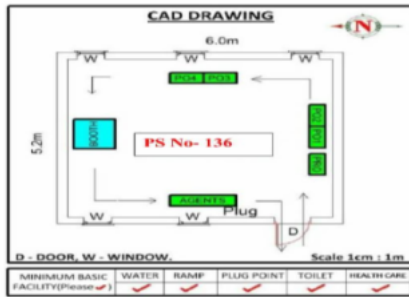

নির্বাচক নিবন্ধন আধিকারিকের স্বাক্ষর

Nazri Naksha

Google Map View

Polling Station Building Front View

Polling Station Front View

Cad View

Key MAP View

1 নাম : মাছুরা বিবি স্বামীর নাম: জমাত আলি মোল্ল্যা বাড়ির নং : n0142 বয়স : 50 লিঙ্গ : মহিলা	IDR1909829	2 নাম : রাজ্জাক মোল্যা পিতার নাম: করিম মোল্যা বাড়ির নং : N0051 বয়স : 25 লিঙ্গ : পুরুষ	IDR1935956	3 নাম : আরজিনা খতুন পিতার নাম: জমাত আলি মোল্ল্যা বাড়ির নং : n0142 বয়স : 39 লিঙ্গ : মহিলা	IDR1023787
4 নাম : সাইফুদ্দিন মোল্ল্যা পিতার নাম: জমাত আলি মোল্ল্যা বাড়ির নং : n0142 বয়স : 36 লিঙ্গ : পুরুষ	IDR1023795	5 নাম : কুতুবুদ্দিন মোল্যা পিতার নাম: জমাত আলি মোল্যা বাড়ির নং : 0142 বয়স : 31 লিঙ্গ : পুরুষ	IDR1250182	6 নাম : মহাব্বাতুন নেছা বিবি স্বামীর নাম: সাইফুদ্দিন মোল্যা বাড়ির নং : n0142 বয়স : 29 লিঙ্গ : মহিলা	IDR1374990
7 নাম : নাসির উদ্দিন মোল্যা মায়ের নাম: মাছুরা বিবি বাড়ির নং : এন0142 বয়স : 22 লিঙ্গ : পুরুষ	IDR2132439	8 নাম : আলেমা বিবি স্বামীর নাম: ওমর ফারুক মোল্যা বাড়ির নং : n0217 বয়স : 39 লিঙ্গ : মহিলা	IDR0938175	9 নাম : আরশাব আলি মোল্যা পিতার নাম: উচমান মোল্যা বাড়ির নং : n0054 বয়স : 28 লিঙ্গ : পুরুষ	IDR1572650
10 নাম : আকবর আলি মোল্যা পিতার নাম: উচমান মোল্যা বাড়ির নং : n0054 বয়স : 32 লিঙ্গ : পুরুষ	IDR1129378	11 নাম : হালিমা বিবি স্বামীর নাম: উচমান মোল্লা বাড়ির নং : n0054 বয়স : 69 লিঙ্গ : মহিলা	IDR2184075	12 নাম : খাদিজা খাতুন স্বামীর নাম: আকবর আলি মোল্যা বাড়ির নং : N0054 বয়স : 26 লিঙ্গ : মহিলা	IDR1941632
13 নাম : উচমান মোল্যা পিতার নাম: কহেম মোল্যা বাড়ির নং : n0054 বয়স : 80 লিঙ্গ : পুরুষ	IDR1792845	14 নাম : তুহিনা বিবি স্বামীর নাম: আজিজ ঘরামী বাড়ির নং : n0054 বয়স : 29 লিঙ্গ : মহিলা	IDR1572627	15 নাম : সালেয়া বিবি স্বামীর নাম: আমজার আলি মোল্যা বাড়ির নং : 0054 বয়স : 34 লিঙ্গ : মহিলা	IDR1249846
16 নাম : রুনা লায়লা বিবি মোল্যা স্বামীর নাম: আনহার মোল্যা বাড়ির নং : n0054 বয়স : 40 লিঙ্গ : মহিলা	CXW3224813	17 নাম : আমজার আলি মোল্লা পিতার নাম: উচমান মোল্লা বাড়ির নং : n0054 বয়স : 45 লিঙ্গ : পুরুষ	IDR1023704	18 নাম : মিনারা খাতুন স্বামীর নাম: আরশাব আলি মোল্যা বাড়ির নং : নং054 বয়স : 23 লিঙ্গ : মহিলা	IDR2294270
19 নাম : ইকবাল মোল্যা পিতার নাম: আমজার আলি মোল্যা বাড়ির নং : এন0054 বয়স : 20 লিঙ্গ : পুরুষ	IDR2279222	20 নাম : ছপুয়া বিবি গাজী স্বামীর নাম: আঃ জলিল গাজী বাড়ির নং : n0173 বয়স : 53 লিঙ্গ : মহিলা	CXW0781666	21 নাম : আবদুল জলিল গাজী পিতার নাম: সুলতান গাজী বাড়ির নং : n0173 বয়স : 58 লিঙ্গ : পুরুষ	CXW0781658
22 নাম : ময়না বিবি স্বামীর নাম: মিজানুর ইসলাম গাজী বাড়ির নং : n0171 বয়স : 40 লিঙ্গ : মহিলা	CXW3116001	23 নাম : মিজানুর ইসলাম গাজী পিতার নাম: মজিদ গাজী বাড়ির নং : n0171 বয়স : 45 লিঙ্গ : পুরুষ	IDR1793025	24 নাম : বাহাউদ্দিন গাজী পিতার নাম: নুরমহম্মদ গাজী বাড়ির নং : n0162 বয়স : 53 লিঙ্গ : পুরুষ	WB/14/096/447409
25 নাম : হাসান মোল্যা পিতার নাম: জয়দুল মোল্যা বাড়ির নং : 0102 বয়স : 35 লিঙ্গ : পুরুষ	IDR1250083	26 নাম : মেরিনা খাতুন পিতার নাম: সুরোত মোল্যা বাড়ির নং : 0021 বয়স : 38 লিঙ্গ : মহিলা	IDR1250091	27 নাম : হালিমা বিবি স্বামীর নাম: কুতুবুদ্দিন গাজী বাড়ির নং : 0161 বয়স : 34 লিঙ্গ : মহিলা	IDR1250067
28 নাম : খাদিজা খাতুন পিতার নাম: তছির গাজী বাড়ির নং : n0160 বয়স : 42 লিঙ্গ : মহিলা	IDR0415760	29 নাম : তছির গাজী পিতার নাম: ছায়েদ গাজী বাড়ির নং : n0160 বয়স : 68 লিঙ্গ : পুরুষ	CXW0781369	30 নাম : তুহিনা খাতুন পিতার নাম: সুরোত আলি গাজী বাড়ির নং : n0134 বয়স : 28 লিঙ্গ : মহিলা	IDR1572817