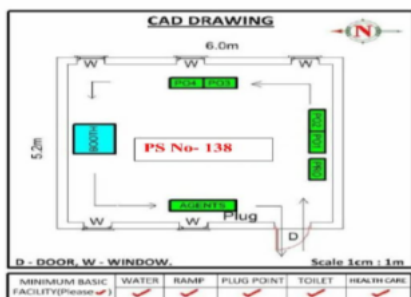

নির্বাচক নিবন্ধন আধিকারিকের স্বাক্ষর

Nazri Naksha

Google Map View

Polling Station Building Front View

Polling Station Front View

Cad View

Key MAP View

1 নাম : আব্দুস শুকুর পিতার নাম: আব্দুল গনি বাড়ির নং : n0105 বয়স : 71 লিঙ্গ : পুরুষ	CXW1285204 ফটো উপলব্ধ	2 নাম : ফতেমা বিবি স্বামীর নাম: জামসেদ মণ্ডল বাড়ির নং : n0151 বয়স : 55 লিঙ্গ : মহিলা	CXW3346582 ফটো উপলব্ধ	3 নাম : আছিরন বিবি স্বামীর নাম: দিদার গাজী বাড়ির নং : এন0024 বয়স : 72 লিঙ্গ : মহিলা	IDR2248292 ফটো উপলব্ধ
4 নাম : তাজমিনা বিবি স্বামীর নাম: খোকন গাজী বাড়ির নং : n0118 বয়স : 46 লিঙ্গ : মহিলা	IDR0835256 ফটো উপলব্ধ	5 নাম : মর্জিনা বিবি স্বামীর নাম: বাবলু গাজী বাড়ির নং : n0118 বয়স : 33 লিঙ্গ : মহিলা	IDR1129741 ফটো উপলব্ধ	6 নাম : বাবলু গাজী পিতার নাম: কানাই গাজী বাড়ির নং : n0118 বয়স : 40 লিঙ্গ : পুরুষ	CXW3121407 ফটো উপলব্ধ
7 নাম : খোকন গাজী পিতার নাম: কানাই গাজী বাড়ির নং : n0118 বয়স : 48 লিঙ্গ : পুরুষ	IDR2248714 ফটো উপলব্ধ	8 নাম : আছিয়া বিবি স্বামীর নাম: কানাই গাজী বাড়ির নং : n0118 বয়স : 74 লিঙ্গ : মহিলা	WB/14/096/453320 ফটো উপলব্ধ	9 নাম : আমেনা বিবি স্বামীর নাম: মনিরদ্দিন গাজী বাড়ির নং : n0109 বয়স : 86 লিঙ্গ : মহিলা	WB/14/096/453026 ফটো উপলব্ধ
10 নাম : ফিরোজা বেগম স্বামীর নাম: আব্দুস শুকুর বাড়ির নং : n0105 বয়স : 64 লিঙ্গ : মহিলা	IDR1862838 ফটো উপলব্ধ	11 নাম : সুন্দরী বিবি স্বামীর নাম: জাম বিবি বাড়ির নং : n0112 বয়স : 35 লিঙ্গ : মহিলা	IDR1572924 ফটো উপলব্ধ	12 নাম : সাইফুল গাজী পিতার নাম: দিদার গাজী বাড়ির নং : n0024 বয়স : 47 লিঙ্গ : পুরুষ	CXW3346251 ফটো উপলব্ধ
13 নাম : তুহিন গাজী পিতার নাম: খোকন গাজী বাড়ির নং : n0118 বয়স : 27 লিঙ্গ : পুরুষ	IDR1572908 ফটো উপলব্ধ	14 নাম : ছাবিনা বিবি স্বামীর নাম: সাইফুল গাজী বাড়ির নং : n0024 বয়স : 35 লিঙ্গ : মহিলা	IDR0834879 ফটো উপলব্ধ	15 নাম : ফারহানা খাতুন স্বামীর নাম: তুহিন গাজী বাড়ির নং : এন0118 বয়স : 21 লিঙ্গ : মহিলা	IDR2245538 ফটো উপলব্ধ
16 নাম : খাদেমুল ইসলাম পিতার নাম: ছইলাদ্দিন গাজী বাড়ির নং : n0089 বয়স : 63 লিঙ্গ : পুরুষ	IDR1889039 ফটো উপলব্ধ	17 নাম : নাজমা বেগম স্বামীর নাম: খাদেমুল ইসলাম বাড়ির নং : n0089 বয়স : 55 লিঙ্গ : মহিলা	IDR1889047 ফটো উপলব্ধ	18 নাম : রাকিবুল ইসলাম পিতার নাম: খাদেমুল ইসলাম বাড়ির নং : n0089 বয়স : 35 লিঙ্গ : পুরুষ	IDR0835140 ফটো উপলব্ধ
19 নাম : ফরিদা ইয়াছমিন বেগম স্বামীর নাম: নাজমুল ইসলাম বাড়ির নং : n0089 বয়স : 31 লিঙ্গ : মহিলা	IDR1375369 ফটো উপলব্ধ	20 নাম : নাজমুল ইসলাম পিতার নাম: খাদেমুল ইসলাম বাড়ির নং : n0089 বয়স : 36 লিঙ্গ : পুরুষ	IDR0835157 ফটো উপলব্ধ	21 নাম : সালমা খাতুন স্বামীর নাম: রাকিবুল ইসলাম বাড়ির নং : এন0089 বয়স : 23 লিঙ্গ : মহিলা	IDR2288231 ফটো উপলব্ধ
22 নাম : আক্রামুল সাহাজী পিতার নাম: আব্দুছ ছামাদ সাহাজী বাড়ির নং : n0099 বয়স : 49 লিঙ্গ : পুরুষ	CXW3346459 ফটো উপলব্ধ	23 নাম : রুপিয়া সাহাজী স্বামীর নাম: ফারুক সাহাজী বাড়ির নং : n0099 বয়স : 38 লিঙ্গ : মহিলা	IDR0419523 ফটো উপলব্ধ	24 নাম : মোছলেমা খাতুন স্বামীর নাম: আব্দুছ ছামাদ ফকির বাড়ির নং : n0099 বয়স : 59 লিঙ্গ : মহিলা	CXW1286723 ফটো উপলব্ধ
25 নাম : ফারুক সাহাজী পিতার নাম: আব্দুছ ছামাদ সাহাজী বাড়ির নং : n0099 বয়স : 48 লিঙ্গ : পুরুষ	IDR1957927 ফটো উপলব্ধ	26 নাম : সাকিব সাহাজী পিতার নাম: ফারুক সাহাজী বাড়ির নং : এন0099 বয়স : 20 লিঙ্গ : পুরুষ	IDR2294916 ফটো উপলব্ধ	27 নাম : হালিমা খাতুন (মোল্যা) পিতার নাম: রজব মোল্যা বাড়ির নং : 0156 বয়স : 29 লিঙ্গ : মহিলা	IDR1613660 ফটো উপলব্ধ
28 নাম : জিব্রাইল গাইন পিতার নাম: আব্দুর রহিম গাইন বাড়ির নং : 0145 বয়স : 27 লিঙ্গ : পুরুষ	IDR1644731 ফটো উপলব্ধ	29 নাম : মঞ্জুরা বিবি গাইন স্বামীর নাম: কালাম গাইন বাড়ির নং : n0136 বয়স : 28 লিঙ্গ : মহিলা	IDR1573088 ফটো উপলব্ধ	30 নাম : আরসাদ আলি গাইন পিতার নাম: এলেম বক্স গাইন বাড়ির নং : n0184 বয়স : 31 লিঙ্গ : পুরুষ	IDR1129709 ফটো উপলব্ধ