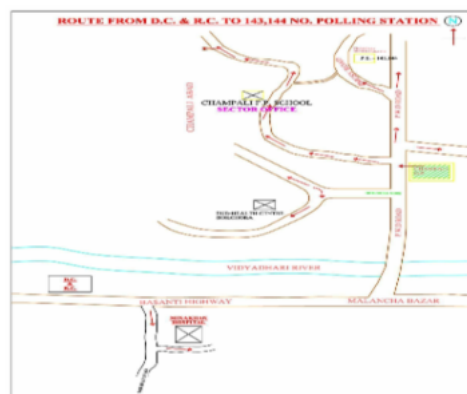

নির্বাচক নিবন্ধন আধিকারিকের স্বাক্ষর

Nazri Naksha

Google Map View

Polling Station Building Front View

Polling Station Front View

Cad View

Key MAP View

1 নাম : আব্দুস শুকুর পিতার নাম: আব্দুল গনি বাড়ির নং : n0105 বয়স : 71 লিঙ্গ : পুরুষ	CXW1285204 ফটো উপলব্ধ	2 নাম : ফতেমা বিবি স্বামীর নাম: জামসেদ মণ্ডল বাড়ির নং : n0151 বয়স : 55 লিঙ্গ : মহিলা	CXW3346582 ফটো উপলব্ধ	3 নাম : আছিরন বিবি স্বামীর নাম: দিদার গাজী বাড়ির নং : এন0024 বয়স : 72 লিঙ্গ : মহিলা	IDR2248292 ফটো উপলব্ধ
4 নাম : তাজমিনা বিবি স্বামীর নাম: খোকন গাজী বাড়ির নং : n0118 বয়স : 46 লিঙ্গ : মহিলা	IDR0835256 ফটো উপলব্ধ	5 নাম : মর্জিনা বিবি স্বামীর নাম: বাবলু গাজী বাড়ির নং : n0118 বয়স : 33 লিঙ্গ : মহিলা	IDR1129741 ফটো উপলব্ধ	6 নাম : বাবলু গাজী পিতার নাম: কানাই গাজী বাড়ির নং : n0118 বয়স : 40 লিঙ্গ : পুরুষ	CXW3121407 ফটো উপলব্ধ
7 নাম : খোকন গাজী পিতার নাম: কানাই গাজী বাড়ির নং : n0118 বয়স : 48 লিঙ্গ : পুরুষ	IDR2248714 ফটো উপলব্ধ	8 নাম : আছিয়া বিবি স্বামীর নাম: কানাই গাজী বাড়ির নং : n0118 বয়স : 74 লিঙ্গ : মহিলা	WB/14/096/453320 ফটো উপলব্ধ	9 নাম : আমেনা বিবি স্বামীর নাম: মনিরদ্দিন গাজী বাড়ির নং : n0109 বয়স : 86 লিঙ্গ : মহিলা	WB/14/096/453026 ফটো উপলব্ধ
10 নাম : ফিরোজা বেগম স্বামীর নাম: আব্দুস শুকুর বাড়ির নং : n0105 বয়স : 64 লিঙ্গ : মহিলা	IDR1862838 ফটো উপলব্ধ	11 নাম : সুন্দরী বিবি স্বামীর নাম: জাম বিবি বাড়ির নং : n0112 বয়স : 35 লিঙ্গ : মহিলা	IDR1572924 ফটো উপলব্ধ	12 নাম : সাইফুল গাজী পিতার নাম: দিদার গাজী বাড়ির নং : n0024 বয়স : 47 লিঙ্গ : পুরুষ	CXW3346251 ফটো উপলব্ধ
13 নাম : তুহিন গাজী পিতার নাম: খোকন গাজী বাড়ির নং : n0118 বয়স : 27 লিঙ্গ : পুরুষ	IDR1572908 ফটো উপলব্ধ	14 নাম : ছাবিনা বিবি স্বামীর নাম: সাইফুল গাজী বাড়ির নং : n0024 বয়স : 35 লিঙ্গ : মহিলা	IDR0834879 ফটো উপলব্ধ	15 নাম : ফারহানা খাতুন স্বামীর নাম: তুহিন গাজী বাড়ির নং : এন0118 বয়স : 21 লিঙ্গ : মহিলা	IDR2245538 ফটো উপলব্ধ
16 নাম : খাদেমুল ইসলাম পিতার নাম: ছইলাদ্দিন গাজী বাড়ির নং : n0089 বয়স : 63 লিঙ্গ : পুরুষ	IDR1889039 ফটো উপলব্ধ	17 নাম : নাজমা বেগম স্বামীর নাম: খাদেমুল ইসলাম বাড়ির নং : n0089 বয়স : 55 লিঙ্গ : মহিলা	IDR1889047 ফটো উপলব্ধ	18 নাম : রাকিবুল ইসলাম পিতার নাম: খাদেমুল ইসলাম বাড়ির নং : n0089 বয়স : 35 লিঙ্গ : পুরুষ	IDR0835140 ফটো উপলব্ধ
19 নাম : ফরিদা ইয়াছমিন বেগম স্বামীর নাম: নাজমুল ইসলাম বাড়ির নং : n0089 বয়স : 31 লিঙ্গ : মহিলা	IDR1375369 ফটো উপলব্ধ	20 নাম : নাজমুল ইসলাম পিতার নাম: খাদেমুল ইসলাম বাড়ির নং : n0089 বয়স : 36 লিঙ্গ : পুরুষ	IDR0835157 ফটো উপলব্ধ	21 নাম : সালমা খাতুন স্বামীর নাম: রাকিবুল ইসলাম বাড়ির নং : এন0089 বয়স : 23 লিঙ্গ : মহিলা	IDR2288231 ফটো উপলব্ধ
22 নাম : আক্রামুল সাহাজী পিতার নাম: আব্দুছ ছামাদ সাহাজী বাড়ির নং : n0099 বয়স : 49 লিঙ্গ : পুরুষ	CXW3346459 ফটো উপলব্ধ	23 নাম : রুপিয়া সাহাজী স্বামীর নাম: ফারুক সাহাজী বাড়ির নং : n0099 বয়স : 38 লিঙ্গ : মহিলা	IDR0419523 ফটো উপলব্ধ	24 নাম : মোছলেমা খাতুন স্বামীর নাম: আব্দুছ ছামাদ ফকির বাড়ির নং : n0099 বয়স : 59 লিঙ্গ : মহিলা	CXW1286723 ফটো উপলব্ধ
25 নাম : ফারুক সাহাজী পিতার নাম: আব্দুছ ছামাদ সাহাজী বাড়ির নং : n0099 বয়স : 48 লিঙ্গ : পুরুষ	IDR1957927 ফটো উপলব্ধ	26 নাম : সাকিব সাহাজী পিতার নাম: ফারুক সাহাজী বাড়ির নং : এন0099 বয়স : 20 লিঙ্গ : পুরুষ	IDR2294916 ফটো উপলব্ধ	27 নাম : হালিমা খাতুন (মোল্যা) পিতার নাম: রজব মোল্যা বাড়ির নং : 0156 বয়স : 29 লিঙ্গ : মহিলা	IDR1613660 ফটো উপলব্ধ
28 নাম : জিব্রাইল গাইন পিতার নাম: আব্দুর রহিম গাইন বাড়ির নং : 0145 বয়স : 27 লিঙ্গ : পুরুষ	IDR1644731 ফটো উপলব্ধ	29 নাম : মঞ্জুরা বিবি গাইন স্বামীর নাম: কালাম গাইন বাড়ির নং : n0136 বয়স : 28 লিঙ্গ : মহিলা	IDR1573088 ফটো উপলব্ধ	30 নাম : আরসাদ আলি গাইন পিতার নাম: এলেম বক্স গাইন বাড়ির নং : n0184 বয়স : 31 লিঙ্গ : পুরুষ	IDR1129709 ফটো উপলব্ধ