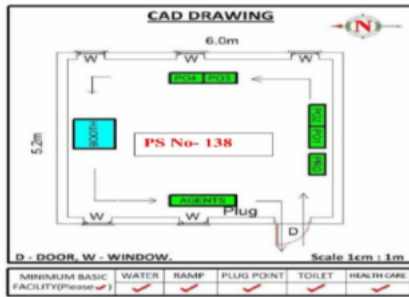

নির্বাচক নিবন্ধন আধিকারিকের স্বাক্ষর

Nazri Naksha

Google Map View

Polling Station Building Front View

Polling Station Front View

Cad View

Key MAP View

1 নাম : শিব নাথ কর্মকার পিতার নাম: স্বপন কর্মকার বাড়ির নং : n0049 বয়স : 29 লিঙ্গ : পুরুষ	IDR1375534 ফটো উপলব্ধ	2 নাম : নরেন্দ্রনাথ কর্মকার পিতার নাম: সুশেখ কর্মকার বাড়ির নং : n0051 বয়স : 81 লিঙ্গ : পুরুষ	WB/14/096/456405 ফটো উপলব্ধ	3 নাম : ভারতী কর্মকার স্বামীর নাম: হরেন্দ্রনাথ কর্মকার বাড়ির নং : n0052 বয়স : 61 লিঙ্গ : মহিলা	WB/14/096/456512 ফটো উপলব্ধ
4 নাম : সম্রাজ কর্মকার পিতার নাম: পরিতোষ কর্মকার বাড়ির নং : 062 বয়স : 31 লিঙ্গ : পুরুষ	IDR1251347 ফটো উপলব্ধ	5 নাম : পূজা কর্মকার পিতার নাম: পরিতোষ কর্মকার বাড়ির নং : n0062 বয়স : 29 লিঙ্গ : মহিলা	IDR1375492 ফটো উপলব্ধ	6 নাম : কিন্ন কর্মকার পিতার নাম: জীতেন্দ্র কর্মকার বাড়ির নং : n0054 বয়স : 55 লিঙ্গ : পুরুষ	CXW1286210 ফটো উপলব্ধ
7 নাম : বাসন্তী কর্মকার স্বামীর নাম: কিন্ন কর্মকার বাড়ির নং : n0054 বয়স : 50 লিঙ্গ : মহিলা	CXW1286608 ফটো উপলব্ধ	8 নাম : ভারতী কর্মকার স্বামীর নাম: পরিতোষ কর্মকার বাড়ির নং : n0062 বয়স : 49 লিঙ্গ : মহিলা	WB/14/096/456279 ফটো উপলব্ধ	9 নাম : তাপসী কর্মকার স্বামীর নাম: সরস্বতী কর্মকার বাড়ির নং : n0062 বয়স : 51 লিঙ্গ : মহিলা	CXW2817435 ফটো উপলব্ধ
10 নাম : সুবল কর্মকার পিতার নাম: কানাই কর্মকার বাড়ির নং : n0061 বয়স : 56 লিঙ্গ : পুরুষ	WB/14/096/456349 ফটো উপলব্ধ	11 নাম : আল্পনা কর্মকার স্বামীর নাম: শিবপদ কর্মকার বাড়ির নং : n0060 বয়স : 41 লিঙ্গ : মহিলা	IDR0835553 ফটো উপলব্ধ	12 নাম : শিবপদ কর্মকার পিতার নাম: বলাই কর্মকার বাড়ির নং : n0060 বয়স : 49 লিঙ্গ : পুরুষ	IDR2168359 ফটো উপলব্ধ
13 নাম : রেনুকা কর্মকার স্বামীর নাম: বলাই কর্মকার বাড়ির নং : n0060 বয়স : 63 লিঙ্গ : মহিলা	WB/14/096/456348 ফটো উপলব্ধ	14 নাম : কেশবচন্দ্র কর্মকার পিতার নাম: বলাইচন্দ্র কর্মকার বাড়ির নং : n0060 বয়স : 41 লিঙ্গ : পুরুষ	CXW3225612 ফটো উপলব্ধ	15 নাম : কুমারেশ কর্মকার পিতার নাম: রবীন কর্মকার বাড়ির নং : n0059 বয়স : 29 লিঙ্গ : পুরুষ	IDR1375468 ফটো উপলব্ধ
16 নাম : শম্পা কর্মকার স্বামীর নাম: রবীন কর্মকার বাড়ির নং : n0059 বয়স : 49 লিঙ্গ : মহিলা	CXW1285667 ফটো উপলব্ধ	17 নাম : রবীন কর্মকার পিতার নাম: শৈলেন্দ্র কর্মকার বাড়ির নং : n0059 বয়স : 58 লিঙ্গ : পুরুষ	CXW3120227 ফটো উপলব্ধ	18 নাম : গৌরাজ কর্মকার পিতার নাম: শম্ভুনাথ কর্মকার বাড়ির নং : 245 বয়স : 37 লিঙ্গ : পুরুষ	CXW3505757 ফটো উপলব্ধ
19 নাম : নিত্যানন্দ কর্মকার পিতার নাম: শম্ভু কর্মকার বাড়ির নং : n0055 বয়স : 35 লিঙ্গ : পুরুষ	IDR0835538 ফটো উপলব্ধ	20 নাম : সাবিত্রী কর্মকার স্বামীর নাম: শম্ভু কর্মকার বাড়ির নং : n0055 বয়স : 53 লিঙ্গ : মহিলা	WB/14/096/456385 ফটো উপলব্ধ	21 নাম : শম্ভু কর্মকার পিতার নাম: ইন্দ্রভূষণ কর্মকার বাড়ির নং : n0055 বয়স : 56 লিঙ্গ : পুরুষ	IDR0422964 ফটো উপলব্ধ
22 নাম : তাপস কর্মকার পিতার নাম: কিন্ন কর্মকার বাড়ির নং : n0054 বয়স : 34 লিঙ্গ : পুরুষ	IDR1024850 ফটো উপলব্ধ	23 নাম : পাণ্ডু কর্মকার পিতার নাম: তপন কর্মকার বাড়ির নং : n0048 বয়স : 30 লিঙ্গ : পুরুষ	IDR1375559 ফটো উপলব্ধ	24 নাম : অপর্ণা কর্মকার স্বামীর নাম: রাখানাথ কর্মকার বাড়ির নং : n0046 বয়স : 71 লিঙ্গ : মহিলা	WB/14/096/456360 ফটো উপলব্ধ
25 নাম : বুলবুলি কর্মকার স্বামীর নাম: সঞ্জয় কর্মকার বাড়ির নং : n0053 বয়স : 41 লিঙ্গ : মহিলা	CXW3505799 ফটো উপলব্ধ	26 নাম : সুবোধ কর্মকার পিতার নাম: নারান কর্মকার বাড়ির নং : n0053 বয়স : 38 লিঙ্গ : পুরুষ	CXW3505781 ফটো উপলব্ধ	27 নাম : শঙ্করী কর্মকার স্বামীর নাম: তপন কর্মকার বাড়ির নং : n0054 বয়স : 50 লিঙ্গ : মহিলা	CXW0794081 ফটো উপলব্ধ
28 নাম : রাম প্রসাদ কর্মকার পিতার নাম: রাখানাথ কর্মকার বাড়ির নং : 046 বয়স : 45 লিঙ্গ : পুরুষ	IDR1251263 ফটো উপলব্ধ	29 নাম : সুমিত্রা কর্মকার স্বামীর নাম: বিশ্বনাথ কর্মকার বাড়ির নং : n0047 বয়স : 55 লিঙ্গ : মহিলা	WB/14/096/456365 ফটো উপলব্ধ	30 নাম : তপন কর্মকার পিতার নাম: তারাপদ কর্মকার বাড়ির নং : n0048 বয়স : 53 লিঙ্গ : পুরুষ	WB/14/096/456212 ফটো উপলব্ধ