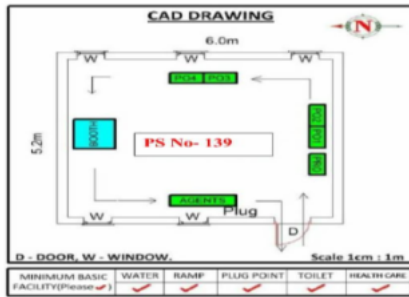

নির্বাচক নিবন্ধন আধিকারিকের স্বাক্ষর

Nazri Naksha

Google Map View

Polling Station Building Front View

Polling Station Front View

Cad View

Key MAP View

1 নাম : নারগিস খাতুন বিবি স্বামীর নাম : মাসিদুল গাজী বাড়ির নং : n0080 বয়স : 26 লিঙ্গ : মহিলা	IDR1726538 ফটো উপলব্ধ	2 নাম : জায়দাবিবি স্বামীর নাম : মালেক গাজী বাড়ির নং : n0080 বয়স : 63 লিঙ্গ : মহিলা	IDR1844224 ফটো উপলব্ধ	3 নাম : মামুদাুল গাজী পিতার নাম : সাহাদালা গাজী বাড়ির নং : n0158 বয়স : 36 লিঙ্গ : পুরুষ	IDR0427096 ফটো উপলব্ধ
4 নাম : মনিরুল গাজী পিতার নাম : মালেক গাজী বাড়ির নং : n0080 বয়স : 36 লিঙ্গ : মহিলা	IDR0939454 ফটো উপলব্ধ	5 নাম : হাইবুল্লা গাজী পিতার নাম : সাহাদালা গাজী বাড়ির নং : n0158 বয়স : 33 লিঙ্গ : পুরুষ	IDR1025196 ফটো উপলব্ধ	6 নাম : তাজমিরা বিবি স্বামীর নাম : মামুদাুল গাজী বাড়ির নং : n0158 বয়স : 33 লিঙ্গ : মহিলা	IDR1130236 ফটো উপলব্ধ
7 নাম : জরিণা বেগম স্বামীর নাম : হুত সাহাদালা গাজী বাড়ির নং : n0158 বয়স : 36 লিঙ্গ : মহিলা	IDR0427104 ফটো উপলব্ধ	8 নাম : মরিয়ম বিবি স্বামীর নাম : অজেদ গাজী বাড়ির নং : n0001 বয়স : 81 লিঙ্গ : মহিলা	WB/14/096/459280 ফটো উপলব্ধ	9 নাম : সোনালী বিবি স্বামীর নাম : সারিকুল গাজী বাড়ির নং : n0080 বয়স : 36 লিঙ্গ : মহিলা	IDR0939462 ফটো উপলব্ধ
10 নাম : মাসিদুল গাজী পিতার নাম : মালেক গাজী বাড়ির নং : n0080 বয়স : 33 লিঙ্গ : পুরুষ	IDR0940080 ফটো উপলব্ধ	11 নাম : নাজমা খাতুন বিবি স্বামীর নাম : তারিকুল গাজী বাড়ির নং : 80 বয়স : 33 লিঙ্গ : মহিলা	IDR1252436 ফটো উপলব্ধ	12 নাম : তারিকুল গাজী পিতার নাম : মালেক গাজী বাড়ির নং : n0080 বয়স : 33 লিঙ্গ : পুরুষ	IDR0705301 ফটো উপলব্ধ
13 নাম : নুসেহার বিবি মোল্লা স্বামীর নাম : তারিকুল ইসলাম মোল্লা বাড়ির নং : n0080 বয়স : 43 লিঙ্গ : মহিলা	CXW3121795 ফটো উপলব্ধ	14 নাম : রেহেনা বিবি স্বামীর নাম : নজরুল ইসলাম মোল্লা বাড়ির নং : n0013 বয়স : 48 লিঙ্গ : মহিলা	CXW0798330 ফটো উপলব্ধ	15 নাম : অবাই দুল্লা গাজী পিতার নাম : সাহাদালা গাজী বাড়ির নং : n0158 বয়স : 33 লিঙ্গ : পুরুষ	CXW3122777 ফটো উপলব্ধ
16 নাম : আরেছা বিবি স্বামীর নাম : হাইবুল্লা গাজী বাড়ির নং : n0158 বয়স : 28 লিঙ্গ : মহিলা	IDR1474402 ফটো উপলব্ধ	17 নাম : সারিকুল গাজী পিতার নাম : মালেক গাজী বাড়ির নং : n0080 বয়স : 43 লিঙ্গ : পুরুষ	CXW3225810 ফটো উপলব্ধ	18 নাম : রুনা খাতুন স্বামীর নাম : মনিরুল গাজী বাড়ির নং : N0158 বয়স : 24 লিঙ্গ : মহিলা	IDR1939966 ফটো উপলব্ধ
19 নাম : সাজিদা বিবি স্বামীর নাম : হামিদ সরদার বাড়ির নং : n0106 বয়স : 49 লিঙ্গ : মহিলা	CXW1285972 ফটো উপলব্ধ	20 নাম : দীন ইসলাম শেখ পিতার নাম : ইসমাইল শেখ বাড়ির নং : n0106 বয়স : 27 লিঙ্গ : পুরুষ	IDR1573732 ফটো উপলব্ধ	21 নাম : সেক ইসলাম হুত পিতার নাম : হাজিব শেখ বাড়ির নং : n0106 বয়স : 83 লিঙ্গ : পুরুষ	CXW1285485 ফটো উপলব্ধ
22 নাম : হামিদ সরদার পিতার নাম : কেরামতুল্লা সরদার বাড়ির নং : n0106 বয়স : 60 লিঙ্গ : পুরুষ	CXW3122405 ফটো উপলব্ধ	23 নাম : নূর ইসলাম শেখ পিতার নাম : ইসমাইল শেখ বাড়ির নং : n0106 বয়স : 28 লিঙ্গ : পুরুষ	IDR1474220 ফটো উপলব্ধ	24 নাম : রোজিনা খাতুন স্বামীর নাম : নূর ইসলাম শেখ বাড়ির নং : n0106 বয়স : 28 লিঙ্গ : মহিলা	IDR1474238 ফটো উপলব্ধ
25 নাম : ছপুরা বিবি স্বামীর নাম : সাইফুদ্দিন শেখ বাড়ির নং : n0106 বয়স : 33 লিঙ্গ : মহিলা	IDR1376011 ফটো উপলব্ধ	26 নাম : সাইফুদ্দিন শেখ পিতার নাম : ইসমাইল শেখ বাড়ির নং : n0106 বয়স : 30 লিঙ্গ : পুরুষ	IDR1474212 ফটো উপলব্ধ	27 নাম : খদেমুল গাইল পিতার নাম : সিরাজুল গাইল বাড়ির নং : n0110 বয়স : 26 লিঙ্গ : পুরুষ	IDR1641240 ফটো উপলব্ধ
28 নাম : সিরাজুল গাইন পিতার নাম : কেরামত আলি গাইন বাড়ির নং : n0110 বয়স : 50 লিঙ্গ : পুরুষ	IDR1910454 ফটো উপলব্ধ	29 নাম : কোহিনুর বিবি স্বামীর নাম : সিরাজুল গাইন বাড়ির নং : n0110 বয়স : 45 লিঙ্গ : মহিলা	CXW1285568 ফটো উপলব্ধ	30 নাম : হালিমা খাতুন স্বামীর নাম : খদেমুল গাইন বাড়ির নং : n0110 বয়স : 21 লিঙ্গ : মহিলা	IDR2301935 ফটো উপলব্ধ