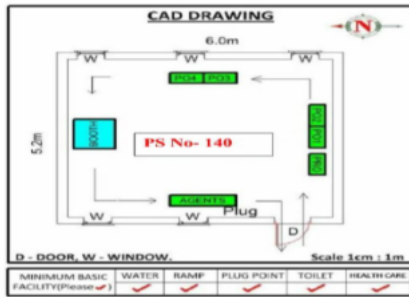

নির্বাচক নিবন্ধন আধিকারিকের স্বাক্ষর

Nazri Naksha

Google Map View

Polling Station Building Front View

Polling Station Front View

Cad View

Key MAP View

1 নাম : খোকন গাইন পিতার নাম: নিতাই গাইন বাড়ির নং : n0031 বয়স : 61 লিঙ্গ : পুরুষ ফটো উপলব্ধ	WB/14/096/441244	2 নাম : দেবব্রত গাইন পিতার নাম: খোকন গাইন বাড়ির নং : n0031 বয়স : 32 লিঙ্গ : পুরুষ ফটো উপলব্ধ	IDR1317338	3 নাম : ধবলী রানী গাইন স্বামীর নাম: খোকন চন্দ্র গাইন বাড়ির নং : n0031 বয়স : 57 লিঙ্গ : মহিলা ফটো উপলব্ধ	WB/14/096/441241
4 নাম : কাকুলী গাইন স্বামীর নাম: জীবন গাইন বাড়ির নং : n0030 বয়স : 40 লিঙ্গ : মহিলা ফটো উপলব্ধ	IDR1130590	5 নাম : অনিতা গাইন স্বামীর নাম: নারায়ন গাইন বাড়ির নং : n0030 বয়স : 45 লিঙ্গ : মহিলা ফটো উপলব্ধ	CXW3110830	6 নাম : নারায়ন গাইন পিতার নাম: জীবন গাইন বাড়ির নং : n0030 বয়স : 56 লিঙ্গ : পুরুষ ফটো উপলব্ধ	WB/14/096/441096
7 নাম : অষ্টমী গাইন স্বামীর নাম: সুরজিত গাইন বাড়ির নং : n0010 বয়স : 32 লিঙ্গ : মহিলা ফটো উপলব্ধ	IDR1130541	8 নাম : সুরজিত গাইন পিতার নাম: ফটিক গাইন বাড়ির নং : n0010 বয়স : 35 লিঙ্গ : পুরুষ ফটো উপলব্ধ	IDR0940213	9 নাম : প্রদীপ গাইন পিতার নাম: ফটিক গাইন বাড়ির নং : n0010 বয়স : 36 লিঙ্গ : পুরুষ ফটো উপলব্ধ	IDR0836395
10 নাম : মাতালু গাইন পিতার নাম: ভক্ত গাইন বাড়ির নং : n0010 বয়স : 40 লিঙ্গ : পুরুষ ফটো উপলব্ধ	CXW3504834	11 নাম : বাবলু গাইন পিতার নাম: ভক্ত গাইন বাড়ির নং : n0010 বয়স : 40 লিঙ্গ : পুরুষ ফটো উপলব্ধ	CXW3504842	12 নাম : উপেন গাইন পিতার নাম: নবীন গাইন বাড়ির নং : n0044 বয়স : 28 লিঙ্গ : পুরুষ ফটো উপলব্ধ	IDR1474519
13 নাম : গৌরঙ্গ গাইন পিতার নাম: নারায়ন গাইন বাড়ির নং : n0030 বয়স : 28 লিঙ্গ : পুরুষ ফটো উপলব্ধ	IDR1474501	14 নাম : স্বপ্না মন্ডল স্বামীর নাম: সন্দীপ মন্ডল বাড়ির নং : n0044 বয়স : 32 লিঙ্গ : মহিলা ফটো উপলব্ধ	IDR1376540	15 নাম : সন্দীপ মন্ডল পিতার নাম: তামাল মন্ডল বাড়ির নং : n0044 বয়স : 33 লিঙ্গ : পুরুষ ফটো উপলব্ধ	IDR1025667
16 নাম : শংকর গাইন পিতার নাম: বিহারী গাইন বাড়ির নং : n0044 বয়স : 38 লিঙ্গ : পুরুষ ফটো উপলব্ধ	CXW3424231	17 নাম : ভীষ্ম গাইন পিতার নাম: প্রবীন গাইন বাড়ির নং : n0044 বয়স : 38 লিঙ্গ : পুরুষ ফটো উপলব্ধ	CXW3424355	18 নাম : কাননবালা গাইন স্বামীর নাম: বিহারী গাইন বাড়ির নং : n0044 বয়স : 86 লিঙ্গ : মহিলা ফটো উপলব্ধ	WB/14/096/441138
19 নাম : কম্পনা গাইন স্বামীর নাম: সূচন্দ্র গাইন বাড়ির নং : n0031 বয়স : 48 লিঙ্গ : মহিলা ফটো উপলব্ধ	CXW3110848	20 নাম : শিবানী গাইন স্বামীর নাম: গনেশ গাইন বাড়ির নং : n0045 বয়স : 40 লিঙ্গ : মহিলা ফটো উপলব্ধ	IDR0836585	21 নাম : গনেশ গাইন পিতার নাম: পদালাল গাইন বাড়ির নং : n0045 বয়স : 47 লিঙ্গ : পুরুষ ফটো উপলব্ধ	IDR0940247
22 নাম : কবিতা গাইন স্বামীর নাম: শচীন গাইন বাড়ির নং : n0045 বয়স : 54 লিঙ্গ : মহিলা ফটো উপলব্ধ	WB/14/096/441382	23 নাম : সমর গাইন পিতার নাম: রবীন গাইন বাড়ির নং : 045 বয়স : 31 লিঙ্গ : পুরুষ ফটো উপলব্ধ	IDR1253046	24 নাম : কৃষ্ণা গাইন স্বামীর নাম: শিবনাথ গাইন বাড়ির নং : n0045 বয়স : 32 লিঙ্গ : মহিলা ফটো উপলব্ধ	IDR1130905
25 নাম : শিবনাথ গাইন পিতার নাম: রবীন গাইন বাড়ির নং : n0045 বয়স : 36 লিঙ্গ : পুরুষ ফটো উপলব্ধ	IDR0430173	26 নাম : ইলা গাইন স্বামীর নাম: রবীন গাইন বাড়ির নং : n0045 বয়স : 69 লিঙ্গ : মহিলা ফটো উপলব্ধ	WB/14/096/441497	27 নাম : জগদীশ গাইন পিতার নাম: দয়াল গাইন বাড়ির নং : n0010 বয়স : 70 লিঙ্গ : পুরুষ ফটো উপলব্ধ	IDR1474600
28 নাম : রমেশ গাইন পিতার নাম: বিহারী গাইন বাড়ির নং : n0044 বয়স : 48 লিঙ্গ : পুরুষ ফটো উপলব্ধ	IDR2246320	29 নাম : সৌমেন গাইন পিতার নাম: রমেশ গাইন বাড়ির নং : 0044 বয়স : 26 লিঙ্গ : মহিলা ফটো উপলব্ধ	IDR1649243	30 নাম : লক্ষ্মী গাইন স্বামীর নাম: ফটিক গাইন বাড়ির নং : n0010 বয়স : 70 লিঙ্গ : মহিলা ফটো উপলব্ধ	WB/14/096/441408