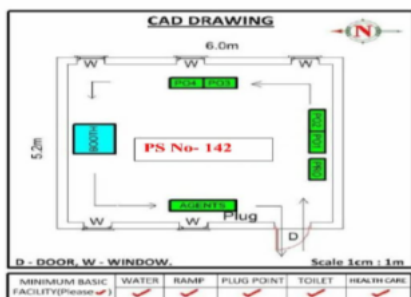

নির্বাচক নিবন্ধন আধিকারিকের স্বাক্ষর

Nazri Naksha

Google Map View

Polling Station Building Front View

Polling Station Front View

Cad View

Key MAP View

1 নাম : আয়ুব আলী মোল্লা পিতার নাম : মহম্মদ মোল্লা বাড়ির নং : n0089 বয়স : 36 লিঙ্গ : পুরুষ	IDR0436063 ফটো উপলব্ধ	2 নাম : আনাইজ বিবি স্বামীর নাম : মিজানুর রহমান মোল্লা বাড়ির নং : n0089 বয়স : 36 লিঙ্গ : মহিলা	IDR0436048 ফটো উপলব্ধ	3 নাম : ছাবিনা বিবি স্বামীর নাম : সিরাজাত মোল্লা বাড়ির নং : n0136 বয়স : 28 লিঙ্গ : মহিলা	IDR1613926 ফটো উপলব্ধ
4 নাম : মিনারা বিবি স্বামীর নাম : আয়ুব আলী মোল্লা বাড়ির নং : n0089 বয়স : 36 লিঙ্গ : মহিলা	IDR0941047 ফটো উপলব্ধ	5 নাম : মিজানুর রহমান মোল্লা পিতার নাম : মহাম্মাদ মোল্লা বাড়ির নং : n0089 বয়স : 41 লিঙ্গ : পুরুষ	CXW3426319 ফটো উপলব্ধ	6 নাম : এবাদুল্যা গাজী পিতার নাম : সেকেন্দার গাজী বাড়ির নং : n0113 বয়স : 25 লিঙ্গ : পুরুষ	IDR1574482 ফটো উপলব্ধ
7 নাম : সেকেন্দার আলি গাজী পিতার নাম : সুরোত গাজী বাড়ির নং : n0113 বয়স : 52 লিঙ্গ : পুরুষ	WB/14/096/462057 ফটো উপলব্ধ	8 নাম : লিলিফা খাতুন পিতার নাম : সেকেন্দার গাজী বাড়ির নং : n0113 বয়স : 46 লিঙ্গ : মহিলা	IDR1475573 ফটো উপলব্ধ	9 নাম : লিম্পা খাতুন পিতার নাম : সেকেন্দার আলি গাজী বাড়ির নং : n0113 বয়স : 28 লিঙ্গ : মহিলা	IDR1475581 ফটো উপলব্ধ
10 নাম : আফিয়া বিবি স্বামীর নাম : সেকেন্দার আলি গাজী বাড়ির নং : n0113 বয়স : 46 লিঙ্গ : মহিলা	CXW1278670 ফটো উপলব্ধ	11 নাম : আর্জিনা খাতুন মায়ের নাম : অতিমান বিবি বাড়ির নং : n0113 বয়স : 35 লিঙ্গ : মহিলা	IDR1026384 ফটো উপলব্ধ	12 নাম : মমতাজ বিবি স্বামীর নাম : সাহানুর মোল্লা বাড়ির নং : 066 বয়স : 45 লিঙ্গ : মহিলা	LFH2249225 ফটো উপলব্ধ
13 নাম : মাসকুরা খাতুন স্বামীর নাম : কুতুব উদ্দিন মোল্লা বাড়ির নং : n0130 বয়স : 31 লিঙ্গ : মহিলা	IDR1136860 ফটো উপলব্ধ	14 নাম : আজমিরা খাতুন পিতার নাম : আয়েপ আলী গাজী বাড়ির নং : 0092 বয়স : 27 লিঙ্গ : মহিলা	IDR1613892 ফটো উপলব্ধ	15 নাম : সুফিয়া খাতুন স্বামীর নাম : সুবিদ আলি ফকির বাড়ির নং : n0131 বয়স : 34 লিঙ্গ : মহিলা	IDR0840645 ফটো উপলব্ধ
16 নাম : ছালেমা খাতুন স্বামীর নাম : মহিউদ্দিন গাজী বাড়ির নং : এন0023 বয়স : 27 লিঙ্গ : মহিলা	AMT1275247 ফটো উপলব্ধ	17 নাম : রাকিবুল গাইন পিতার নাম : ইসতুল্যা গাইন বাড়ির নং : এন0014 বয়স : 24 লিঙ্গ : পুরুষ	IDR2241388 ফটো উপলব্ধ	18 নাম : সেকেন্দার গাইন পিতার নাম : বকোতুল্লা গাইন বাড়ির নং : n0040 বয়স : 53 লিঙ্গ : পুরুষ	IDR1903012 ফটো উপলব্ধ
19 নাম : সুহান গাইন পিতার নাম : সেকেন্দার গাইন বাড়ির নং : 0040 বয়স : 27 লিঙ্গ : পুরুষ	IDR1613991 ফটো উপলব্ধ	20 নাম : আয়েপ আলি ফকির পিতার নাম : সহর আলি ফকির বাড়ির নং : 014 বয়স : 34 লিঙ্গ : পুরুষ	IDR1254002 ফটো উপলব্ধ	21 নাম : জাবেদ আলি গাইন পিতার নাম : অজৈদ আলি গাইন বাড়ির নং : n0034 বয়স : 42 লিঙ্গ : পুরুষ	CXW3122942 ফটো উপলব্ধ
22 নাম : মাফুজা বিবি গাইন স্বামীর নাম : মনছুর গাইন বাড়ির নং : n0035 বয়স : 71 লিঙ্গ : মহিলা	IDR1907757 ফটো উপলব্ধ	23 নাম : সুবিদ আলী ফকির পিতার নাম : শহর আলী ফকির বাড়ির নং : n0014 বয়স : 39 লিঙ্গ : পুরুষ	CXW3226081 ফটো উপলব্ধ	24 নাম : রাহিলা বিবি স্বামীর নাম : জবেদ আলি গাইন বাড়ির নং : n0034 বয়স : 37 লিঙ্গ : মহিলা	IDR1574532 ফটো উপলব্ধ
25 নাম : নাজমা খাতুন পিতার নাম : গোলাম আলি গাইন বাড়ির নং : 0008 বয়স : 29 লিঙ্গ : মহিলা	IDR1613967 ফটো উপলব্ধ	26 নাম : মাঝিয়া খাতুন পিতার নাম : সিরাজুল গাইন বাড়ির নং : এন0042 বয়স : 24 লিঙ্গ : পুরুষ	IDR2195683 ফটো উপলব্ধ	27 নাম : জিসান গাইন পিতার নাম : সিরাজুল গাইন বাড়ির নং : এন0042 বয়স : 21 লিঙ্গ : পুরুষ	IDR2195691 ফটো উপলব্ধ
28 নাম : জুলফিকার গাইন পিতার নাম : খোকন গাইন বাড়ির নং : এন0035 বয়স : 21 লিঙ্গ : পুরুষ	IDR2195709 ফটো উপলব্ধ	29 নাম : মুরাজ আলী গাইন পিতার নাম : আব্দুল হামিদ গাইন বাড়ির নং : 0036 বয়স : 28 লিঙ্গ : পুরুষ	IDR1613983 ফটো উপলব্ধ	30 নাম : সফিকুল গাইন পিতার নাম : ইনছুর গাইন বাড়ির নং : n0037 বয়স : 51 লিঙ্গ : পুরুষ	WB/14/096/462298 ফটো উপলব্ধ