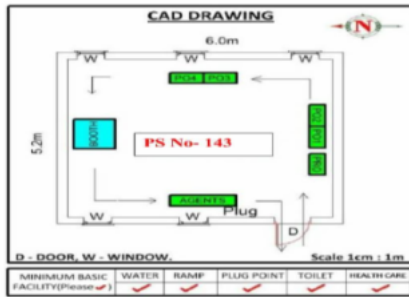

নির্বাচক নিবন্ধন আধিকারিকের স্বাক্ষর

Nazri Naksha

Google Map View

Polling Station Building Front View

Polling Station Front View

Cad View

Key MAP View

1 নাম : মেহেদ আলি মোল্লা পিতার নাম: ইস্তেন আলি মোল্লা বাড়ির নং : n0077 বয়স : 63 লিঙ্গ : পুরুষ	IDR2258317 ফটো উপলব্ধ	2 নাম : বিবি মমতাজ স্বামীর নাম: মোস্তফা গোলাম মোল্যা বাড়ির নং : n0076 বয়স : 57 লিঙ্গ : মহিলা	CXW3349099 ফটো উপলব্ধ	3 নাম : মোল্যা গোলাম মোস্তফা পিতার নাম: ইস্তেন বাড়ির নং : n0076 বয়স : 69 লিঙ্গ : পুরুষ	WB/14/096/465269 ফটো উপলব্ধ
4 নাম : মরিয়ম স্বামীর নাম: ছামাদ বাড়ির নং : n0055 বয়স : 58 লিঙ্গ : মহিলা	WB/14/096/465592 ফটো উপলব্ধ	5 নাম : কবিতা সরদার স্বামীর নাম: সুশীল সরদার বাড়ির নং : n0079 বয়স : 51 লিঙ্গ : মহিলা	CXW0806406 ফটো উপলব্ধ	6 নাম : মিজানুর মোল্যা পিতার নাম: মেহেদালী মোল্যা বাড়ির নং : 077 বয়স : 30 লিঙ্গ : পুরুষ	IDR1254911 ফটো উপলব্ধ
7 নাম : মিরাজুল মোল্যা পিতার নাম: মেহেদালী মোল্যা বাড়ির নং : 077 বয়স : 31 লিঙ্গ : পুরুষ	IDR1254937 ফটো উপলব্ধ	8 নাম : মমতাজ বিবি স্বামীর নাম: মেহেদ আলি মোল্যা বাড়ির নং : n0077 বয়স : 57 লিঙ্গ : মহিলা	IDR1772375 ফটো উপলব্ধ	9 নাম : মিনাজুল গাইন পিতার নাম: নুর ইসলাম গাইন বাড়ির নং : n0131 বয়স : 37 লিঙ্গ : পুরুষ	IDR1026772 ফটো উপলব্ধ
10 নাম : মীরাতুন নাহার বিবি গাইন স্বামীর নাম: হাফিজুল গাইন বাড়ির নং : 347 বয়স : 39 লিঙ্গ : মহিলা	CXW3506201 ফটো উপলব্ধ	11 নাম : জিয়াবুল গাইন পিতার নাম: নুর ইসলাম গাইন বাড়ির নং : n0131 বয়স : 48 লিঙ্গ : পুরুষ	CXW3124138 ফটো উপলব্ধ	12 নাম : ছলেমাবিবি স্বামীর নাম: নুরইসলাম গাইন বাড়ির নং : n0131 বয়স : 61 লিঙ্গ : মহিলা	WB/14/096/465490 ফটো উপলব্ধ
13 নাম : ছাদাম হোসেন গাইন পিতার নাম: মোজাম্মেল গাইন বাড়ির নং : N0083 বয়স : 32 লিঙ্গ : পুরুষ	IDR1132034 ফটো উপলব্ধ	14 নাম : নাজির হোসেন গাইন পিতার নাম: মোজাম্মেল গাইন বাড়ির নং : n0083 বয়স : 34 লিঙ্গ : পুরুষ	IDR0726281 ফটো উপলব্ধ	15 নাম : জামাল হোসেন গাইন পিতার নাম: মোজাম্মেল গাইন বাড়ির নং : N0083 বয়স : 38 লিঙ্গ : পুরুষ	IDR1132281 ফটো উপলব্ধ
16 নাম : কামাল হোসেন গাইন পিতার নাম: মোজাম্মেল গাইন বাড়ির নং : n0083 বয়স : 38 লিঙ্গ : পুরুষ	CXW3426467 ফটো উপলব্ধ	17 নাম : আব্দুজ্জারা বিবি স্বামীর নাম: মোজাম্মেল গাইন বাড়ির নং : n0083 বয়স : 59 লিঙ্গ : মহিলা	IDR1780394 ফটো উপলব্ধ	18 নাম : মোজাম্মেল গাইন পিতার নাম: ছলেমান গাইন বাড়ির নং : n0083 বয়স : 63 লিঙ্গ : পুরুষ	IDR1780618 ফটো উপলব্ধ
19 নাম : রোমিও ইসলাম কাঠা পিতার নাম: আব্দুল রাজ্জাক কাঠা বাড়ির নং : N0129 বয়স : 31 লিঙ্গ : পুরুষ	IDR1132190 ফটো উপলব্ধ	20 নাম : কাঠা সাজ্জাক পিতার নাম: ছোবাহান বাড়ির নং : n0129 বয়স : 51 লিঙ্গ : পুরুষ	WB/14/096/465419 ফটো উপলব্ধ	21 নাম : সাহানারা বিবি স্বামীর নাম: আরসাদ কয়াল বাড়ির নং : n0129 বয়স : 60 লিঙ্গ : মহিলা	IDR1772342 ফটো উপলব্ধ
22 নাম : রাশিয়া বিবি স্বামীর নাম: আব্দুল রাজ্জাক কাঠা বাড়ির নং : n0129 বয়স : 47 লিঙ্গ : মহিলা	IDR1779685 ফটো উপলব্ধ	23 নাম : আব্দুল আজিজ কাঠা পিতার নাম: মাহাবুব আলি কাঠা বাড়ির নং : 126 বয়স : 31 লিঙ্গ : পুরুষ	IDR1255009 ফটো উপলব্ধ	24 নাম : অবাইদুল্লা কাঠা পিতার নাম: আনোয়ার আলি কাঠা বাড়ির নং : N0126 বয়স : 31 লিঙ্গ : পুরুষ	IDR1132166 ফটো উপলব্ধ
25 নাম : আবদুল্লা কাঠা পিতার নাম: আনোয়ার আলি কাঠা বাড়ির নং : n0126 বয়স : 35 লিঙ্গ : পুরুষ	IDR0941500 ফটো উপলব্ধ	26 নাম : জাহানারা বিবি স্বামীর নাম: মাহাবুব আলি কাঠা বাড়ির নং : n0126 বয়স : 45 লিঙ্গ : মহিলা	IDR1780675 ফটো উপলব্ধ	27 নাম : তাছলিমা স্বামীর নাম: আনোয়ার বাড়ির নং : n0126 বয়স : 57 লিঙ্গ : মহিলা	CXW1289024 ফটো উপলব্ধ
28 নাম : মোয়াজ্জেম গাইন পিতার নাম: মোজাম্মেল গাইন বাড়ির নং : n0083 বয়স : 29 লিঙ্গ : পুরুষ	IDR1574789 ফটো উপলব্ধ	29 নাম : মাহাবুব আলি কাঠা পিতার নাম: জুমান কাঠা বাড়ির নং : n0126 বয়স : 60 লিঙ্গ : পুরুষ	CXW1278506 ফটো উপলব্ধ	30 নাম : আনোয়ার আলি কাঠা পিতার নাম: জুমান কাঠা বাড়ির নং : n0126 বয়স : 60 লিঙ্গ : পুরুষ	IDR2306751 ফটো উপলব্ধ