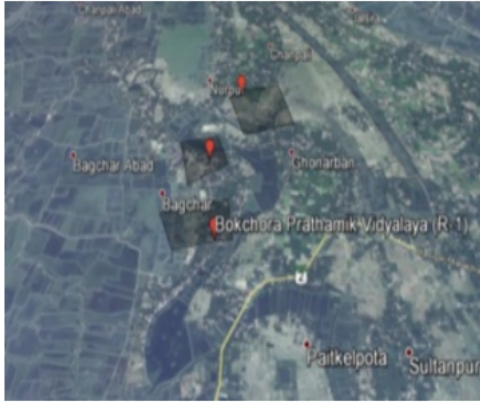

Nazri Naksha