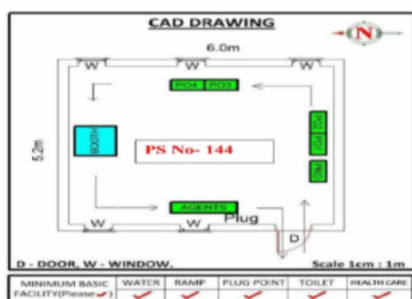

নির্বাচক নিবন্ধন আধিকারিকের স্বাক্ষর

Nazri Naksha

Google Map View

Polling Station Building Front View

Polling Station Front View

Cad View

Key MAP View

1 নাম : মনিরুল্ল তরফদার পিতার নাম: আমজেদ তরফদার বাড়ির নং : n0062 বয়স : 54 লিঙ্গ : পুরুষ	CXW3125788 ফটো উপলব্ধ	2 নাম : ছালেহা বেগুয়া স্বামীর নাম: মহববত তরফদার বাড়ির নং : n0107 বয়স : 73 লিঙ্গ : মহিলা	WB/14/096/465352 ফটো উপলব্ধ	3 নাম : রুকসানা খাতুন স্বামীর নাম: মোক্তার মন্ডল বাড়ির নং : n0019 বয়স : 31 লিঙ্গ : মহিলা	IDR1476282 ফটো উপলব্ধ
4 নাম : নারগিস বিবি স্বামীর নাম: আফতার হোসাইন মন্ডল বাড়ির নং : n0014 বয়স : 34 লিঙ্গ : মহিলা	IDR1476274 ফটো উপলব্ধ	5 নাম : আফতার হোসাইন মন্ডল পিতার নাম: দীন আলি মন্ডল বাড়ির নং : n0014 বয়স : 39 লিঙ্গ : পুরুষ	IDR0941930 ফটো উপলব্ধ	6 নাম : ময়নদ্দিন মন্ডল পিতার নাম: করিমবক্স মন্ডল বাড়ির নং : n0027 বয়স : 55 লিঙ্গ : পুরুষ	IDR1807072 ফটো উপলব্ধ
7 নাম : কবির আলি মন্ডল পিতার নাম: আমজেদ আলি মন্ডল বাড়ির নং : n0019 বয়স : 28 লিঙ্গ : পুরুষ	IDR1476175 ফটো উপলব্ধ	8 নাম : মারুফ বিল্লা মন্ডল পিতার নাম: আলি হোসেন মন্ডল বাড়ির নং : n0014 বয়স : 29 লিঙ্গ : পুরুষ	IDR1476100 ফটো উপলব্ধ	9 নাম : আরজিনা বিবি স্বামীর নাম: আব্দুল্লা মন্ডল বাড়ির নং : n0005 বয়স : 44 লিঙ্গ : মহিলা	IDR1256130 ফটো উপলব্ধ
10 নাম : বিলকিচ নাহার বিবি স্বামীর নাম: রাজিবুল মন্ডল বাড়ির নং : 0005 বয়স : 33 লিঙ্গ : মহিলা	IDR1256254 ফটো উপলব্ধ	11 নাম : নাছরিন বিবি স্বামীর নাম: সহিদুল মন্ডল বাড়ির নং : n0022 বয়স : 38 লিঙ্গ : মহিলা	IDR0941955 ফটো উপলব্ধ	12 নাম : বাকিবিল্লা মন্ডল পিতার নাম: শিশু মন্ডল বাড়ির নং : n0042 বয়স : 42 লিঙ্গ : পুরুষ	CXW3126067 ফটো উপলব্ধ
13 নাম : হাসানুর তরফদার পিতার নাম: এবেন আলি তরফদার বাড়ির নং : n0091 বয়স : 43 লিঙ্গ : পুরুষ	CXW2823029 ফটো উপলব্ধ	14 নাম : আকির হোসেন মন্ডল পিতার নাম: দীনালী মন্ডল বাড়ির নং : n0014 বয়স : 47 লিঙ্গ : পুরুষ	CXW3126018 ফটো উপলব্ধ	15 নাম : মরিয়ম বিবি স্বামীর নাম: দীনআলি মন্ডল বাড়ির নং : n0014 বয়স : 60 লিঙ্গ : মহিলা	IDR0442194 ফটো উপলব্ধ
16 নাম : মিরিা বিবি স্বামীর নাম: হাসানুর তরফদার বাড়ির নং : 091 বয়স : 34 লিঙ্গ : মহিলা	IDR1256163 ফটো উপলব্ধ	17 নাম : শাহানারা স্বামীর নাম: এবেন আলি তরফদার বাড়ির নং : n0091 বয়স : 66 লিঙ্গ : মহিলা	WB/14/096/465351 ফটো উপলব্ধ	18 নাম : আবুজাফর মন্ডল পিতার নাম: ময়নদ্দিন মন্ডল বাড়ির নং : n0027 বয়স : 25 লিঙ্গ : পুরুষ	IDR1978709 ফটো উপলব্ধ
19 নাম : গফফার আলি মন্ডল পিতার নাম: আনছার আলি মন্ডল বাড়ির নং : n0005 বয়স : 39 লিঙ্গ : পুরুষ	CXW3426822 ফটো উপলব্ধ	20 নাম : জাহিদ হোসেন মন্ডল পিতার নাম: জাকির হোসেন মন্ডল বাড়ির নং : দক্ষিণ বকচরা বয়স : 25 লিঙ্গ : পুরুষ	IDR2006740 ফটো উপলব্ধ	21 নাম : রুকসানা বিবি স্বামীর নাম: ময়নদ্দিন মন্ডল বাড়ির নং : n0027 বয়স : 51 লিঙ্গ : মহিলা	CXW0808469 ফটো উপলব্ধ
22 নাম : জোহরা বিবি স্বামীর নাম: হোসেন গাজী বাড়ির নং : n0022 বয়স : 51 লিঙ্গ : মহিলা	CXW3350469 ফটো উপলব্ধ	23 নাম : খুসবু খাতুন স্বামীর নাম: সাক্বার হোসেন মন্ডল বাড়ির নং : এন0027 বয়স : 22 লিঙ্গ : মহিলা	IDR2121309 ফটো উপলব্ধ	24 নাম : নুরজাহান বিবি স্বামীর নাম: সাক্বির হোসেন মন্ডল বাড়ির নং : এন0027 বয়স : 23 লিঙ্গ : মহিলা	IDR2133858 ফটো উপলব্ধ
25 নাম : রেজোয়ান তরফদার পিতার নাম: রেজাউল তরফদার বাড়ির নং : এন0062 বয়স : 22 লিঙ্গ : পুরুষ	IDR2196210 ফটো উপলব্ধ	26 নাম : মল্লিকা খাতুন স্বামীর নাম: আবুজার হোসেন মন্ডল বাড়ির নং : এন0027 বয়স : 21 লিঙ্গ : মহিলা	IDR2197317 ফটো উপলব্ধ	27 নাম : নাসিমা মন্ডল স্বামীর নাম: অজেত আলি মন্ডল বাড়ির নং : n0019 বয়স : 50 লিঙ্গ : মহিলা	CXW1290105 ফটো উপলব্ধ
28 নাম : অজেত আলি মন্ডল পিতার নাম: মফিজদ্দিন মন্ডল বাড়ির নং : n0019 বয়স : 57 লিঙ্গ : পুরুষ	IDR2238525 ফটো উপলব্ধ	29 নাম : গোলাম মোস্তাফা মন্ডল পিতার নাম: আছমতুল্যা মন্ডল বাড়ির নং : n0007 বয়স : 55 লিঙ্গ : পুরুষ	IDR1977313 ফটো উপলব্ধ	30 নাম : তারজিনা বিবি স্বামীর নাম: গোলাম মোস্তাফা মন্ডল বাড়ির নং : n0007 বয়স : 52 লিঙ্গ : মহিলা	CXW2823672 ফটো উপলব্ধ