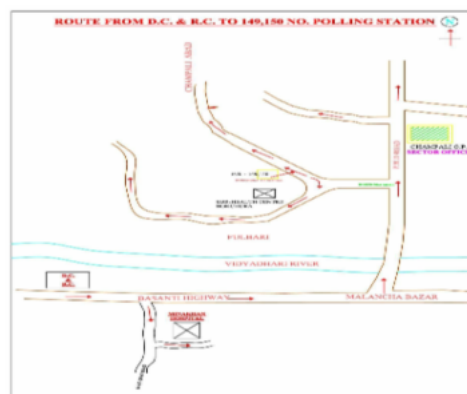

নির্বাচক নিবন্ধন আধিকারিকের স্বাক্ষর

Nazri Naksha

Google Map View

Polling Station Building Front View

Polling Station Front View

Cad View

Key MAP View

1 নাম : মনিরুল্ল তরফদার পিতার নাম: আমজেদ তরফদার বাড়ির নং : n0062 বয়স : 54 লিঙ্গ : পুরুষ	CXW3125788 ফটো উপলব্ধ	2 নাম : ছালেহা বেগুয়া স্বামীর নাম: মহববত তরফদার বাড়ির নং : n0107 বয়স : 73 লিঙ্গ : মহিলা	WB/14/096/465352 ফটো উপলব্ধ	3 নাম : রুকসানা খাতুন স্বামীর নাম: মোক্তার মন্ডল বাড়ির নং : n0019 বয়স : 31 লিঙ্গ : মহিলা	IDR1476282 ফটো উপলব্ধ
4 নাম : নারগিস বিবি স্বামীর নাম: আফতার হোসাইন মন্ডল বাড়ির নং : n0014 বয়স : 34 লিঙ্গ : মহিলা	IDR1476274 ফটো উপলব্ধ	5 নাম : আফতার হোসাইন মন্ডল পিতার নাম: দীন আলি মন্ডল বাড়ির নং : n0014 বয়স : 39 লিঙ্গ : পুরুষ	IDR0941930 ফটো উপলব্ধ	6 নাম : ময়নদ্দিন মন্ডল পিতার নাম: করিমবক্স মন্ডল বাড়ির নং : n0027 বয়স : 55 লিঙ্গ : পুরুষ	IDR1807072 ফটো উপলব্ধ
7 নাম : কবির আলি মন্ডল পিতার নাম: আমজেদ আলি মন্ডল বাড়ির নং : n0019 বয়স : 28 লিঙ্গ : পুরুষ	IDR1476175 ফটো উপলব্ধ	8 নাম : মারুফ বিল্লা মন্ডল পিতার নাম: আলি হোসেন মন্ডল বাড়ির নং : n0014 বয়স : 29 লিঙ্গ : পুরুষ	IDR1476100 ফটো উপলব্ধ	9 নাম : আরজিনা বিবি স্বামীর নাম: আব্দুল্লা মন্ডল বাড়ির নং : n0005 বয়স : 44 লিঙ্গ : মহিলা	IDR1256130 ফটো উপলব্ধ
10 নাম : বিলকিচ নাহার বিবি স্বামীর নাম: রাজিবুল মন্ডল বাড়ির নং : 0005 বয়স : 33 লিঙ্গ : মহিলা	IDR1256254 ফটো উপলব্ধ	11 নাম : নাছরিন বিবি স্বামীর নাম: সহিদুল মন্ডল বাড়ির নং : n0022 বয়স : 38 লিঙ্গ : মহিলা	IDR0941955 ফটো উপলব্ধ	12 নাম : বাকিবিল্লা মন্ডল পিতার নাম: শিশু মন্ডল বাড়ির নং : n0042 বয়স : 42 লিঙ্গ : পুরুষ	CXW3126067 ফটো উপলব্ধ
13 নাম : হাসানুর তরফদার পিতার নাম: এবেন আলি তরফদার বাড়ির নং : n0091 বয়স : 43 লিঙ্গ : পুরুষ	CXW2823029 ফটো উপলব্ধ	14 নাম : আকির হোসেন মন্ডল পিতার নাম: দীনালী মন্ডল বাড়ির নং : n0014 বয়স : 47 লিঙ্গ : পুরুষ	CXW3126018 ফটো উপলব্ধ	15 নাম : মরিয়ম বিবি স্বামীর নাম: দীনআলি মন্ডল বাড়ির নং : n0014 বয়স : 60 লিঙ্গ : মহিলা	IDR0442194 ফটো উপলব্ধ
16 নাম : মিরিা বিবি স্বামীর নাম: হাসানুর তরফদার বাড়ির নং : 091 বয়স : 34 লিঙ্গ : মহিলা	IDR1256163 ফটো উপলব্ধ	17 নাম : শাহানারা স্বামীর নাম: এবেন আলি তরফদার বাড়ির নং : n0091 বয়স : 66 লিঙ্গ : মহিলা	WB/14/096/465351 ফটো উপলব্ধ	18 নাম : আবুজাফর মন্ডল পিতার নাম: ময়নদ্দিন মন্ডল বাড়ির নং : n0027 বয়স : 25 লিঙ্গ : পুরুষ	IDR1978709 ফটো উপলব্ধ
19 নাম : গফফার আলি মন্ডল পিতার নাম: আনছার আলি মন্ডল বাড়ির নং : n0005 বয়স : 39 লিঙ্গ : পুরুষ	CXW3426822 ফটো উপলব্ধ	20 নাম : জাহিদ হোসেন মন্ডল পিতার নাম: জাকির হোসেন মন্ডল বাড়ির নং : দক্ষিণ বকচরা বয়স : 25 লিঙ্গ : পুরুষ	IDR2006740 ফটো উপলব্ধ	21 নাম : রুকসানা বিবি স্বামীর নাম: ময়নদ্দিন মন্ডল বাড়ির নং : n0027 বয়স : 51 লিঙ্গ : মহিলা	CXW0808469 ফটো উপলব্ধ
22 নাম : জোহরা বিবি স্বামীর নাম: হোসেন গাজী বাড়ির নং : n0022 বয়স : 51 লিঙ্গ : মহিলা	CXW3350469 ফটো উপলব্ধ	23 নাম : খুসবু খাতুন স্বামীর নাম: সাক্বার হোসেন মন্ডল বাড়ির নং : এন0027 বয়স : 22 লিঙ্গ : মহিলা	IDR2121309 ফটো উপলব্ধ	24 নাম : নুরজাহান বিবি স্বামীর নাম: সাক্বির হোসেন মন্ডল বাড়ির নং : এন0027 বয়স : 23 লিঙ্গ : মহিলা	IDR2133858 ফটো উপলব্ধ
25 নাম : রেজোয়ান তরফদার পিতার নাম: রেজাউল তরফদার বাড়ির নং : এন0062 বয়স : 22 লিঙ্গ : পুরুষ	IDR2196210 ফটো উপলব্ধ	26 নাম : মল্লিকা খাতুন স্বামীর নাম: আবুজার হোসেন মন্ডল বাড়ির নং : এন0027 বয়স : 21 লিঙ্গ : মহিলা	IDR2197317 ফটো উপলব্ধ	27 নাম : নাসিমা মন্ডল স্বামীর নাম: অজেত আলি মন্ডল বাড়ির নং : n0019 বয়স : 50 লিঙ্গ : মহিলা	CXW1290105 ফটো উপলব্ধ
28 নাম : অজেত আলি মন্ডল পিতার নাম: মফিজদ্দিন মন্ডল বাড়ির নং : n0019 বয়স : 57 লিঙ্গ : পুরুষ	IDR2238525 ফটো উপলব্ধ	29 নাম : গোলাম মোস্তাফা মন্ডল পিতার নাম: আছমতুল্যা মন্ডল বাড়ির নং : n0007 বয়স : 55 লিঙ্গ : পুরুষ	IDR1977313 ফটো উপলব্ধ	30 নাম : তারজিনা বিবি স্বামীর নাম: গোলাম মোস্তাফা মন্ডল বাড়ির নং : n0007 বয়স : 52 লিঙ্গ : মহিলা	CXW2823672 ফটো উপলব্ধ