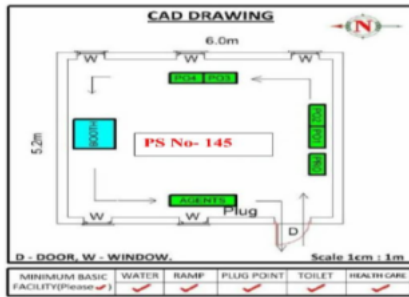

নির্বাচক নিবন্ধন আধিকারিকের স্বাক্ষর

Nazri Naksha

Google Map View

Polling Station Building Front View

Polling Station Front View

Cad View

Key MAP View

1 নাম : ওবাইদুল্লা গাজী পিতার নাম: মোকছেদ গাজী বাড়ির নং : n0106 বয়স : 35 লিঙ্গ : পুরুষ	IDR0942789 ফটো উপলব্ধ	2 নাম : শেখ জাকির হোসেন পিতার নাম: শেখ আব্দুল্লা বাড়ির নং : n0245 বয়স : 42 লিঙ্গ : পুরুষ	CXW3225927 ফটো উপলব্ধ	3 নাম : নাজিমুল মন্ডল পিতার নাম: সহরব মন্ডল বাড়ির নং : n0154 বয়স : 26 লিঙ্গ : পুরুষ	IDR1674654 ফটো উপলব্ধ
4 নাম : তহমিনা খাতুন বিবি স্বামীর নাম: ওমর আলি মন্ডল বাড়ির নং : n0118 বয়স : 57 লিঙ্গ : মহিলা	IDR1974716 ফটো উপলব্ধ	5 নাম : আঞ্জুরা খাতুন স্বামীর নাম: আব্দুল্লাহ গাজী বাড়ির নং : এন0106 বয়স : 25 লিঙ্গ : মহিলা	IDR2086056 ফটো উপলব্ধ	6 নাম : চামেলি বিবি স্বামীর নাম: সাইফুদ্দিন মন্ডল বাড়ির নং : এন0154 বয়স : 40 লিঙ্গ : মহিলা	IDR2082493 ফটো উপলব্ধ
7 নাম : মর্জিনা বিবি স্বামীর নাম: ওপিকুল মোল্যা বাড়ির নং : n0014 বয়স : 50 লিঙ্গ : মহিলা	IDR2039253 ফটো উপলব্ধ	8 নাম : করিমন বিবি স্বামীর নাম: দিন আলি মোল্যা বাড়ির নং : n0015 বয়স : 84 লিঙ্গ : মহিলা	IDR2039485 ফটো উপলব্ধ	9 নাম : ওপিকুল মোল্যা পিতার নাম: দিন আলি মোল্যা বাড়ির নং : n0014 বয়স : 45 লিঙ্গ : পুরুষ	IDR2039493 ফটো উপলব্ধ
10 নাম : আব্দুল্লাহ গাজী পিতার নাম: মোকছেদ গাজী বাড়ির নং : n0106 বয়স : 32 লিঙ্গ : পুরুষ	IDR0839241 ফটো উপলব্ধ	11 নাম : মর্জিনা খাতুন বিবি স্বামীর নাম: নবীর হোসেন মন্ডল বাড়ির নং : n0015 বয়স : 46 লিঙ্গ : মহিলা	CXW2824399 ফটো উপলব্ধ	12 নাম : মোকছেদ গাজী পিতার নাম: হারু গাজী বাড়ির নং : n0106 বয়স : 69 লিঙ্গ : পুরুষ	CXW0811240 ফটো উপলব্ধ
13 নাম : বিবি আলেয়া স্বামীর নাম: বাকের গাজী বাড়ির নং : n0110 বয়স : 53 লিঙ্গ : মহিলা	IDR2179851 ফটো উপলব্ধ	14 নাম : রেশমা খাতুন স্বামীর নাম: হাফিজুল মন্ডল বাড়ির নং : এন0152 বয়স : 28 লিঙ্গ : মহিলা	IDR2087021 ফটো উপলব্ধ	15 নাম : নাজমা খাতুন স্বামীর নাম: আশাউল মন্ডল বাড়ির নং : এন0150 বয়স : 39 লিঙ্গ : মহিলা	YDY0157677 ফটো উপলব্ধ
16 নাম : মাহাবুবা খাতুন স্বামীর নাম: মনিরুল সেখ বাড়ির নং : এন047 বয়স : 32 লিঙ্গ : মহিলা	ZUB1315266 ফটো উপলব্ধ	17 নাম : রাপিকা খাতুন স্বামীর নাম: আমিরুল গাজী বাড়ির নং : এন0129 বয়স : 25 লিঙ্গ : মহিলা	IDR1733591 ফটো উপলব্ধ	18 নাম : মনিরুল সেখ পিতার নাম: আবদুল্লা সেখ বাড়ির নং : 98 বয়স : 30 লিঙ্গ : পুরুষ	IDR1252089 ফটো উপলব্ধ
19 নাম : পাপিয়া খাতুন স্বামীর নাম: রেজাউল গাজী বাড়ির নং : n0268 বয়স : 31 লিঙ্গ : মহিলা	IDR1663913 ফটো উপলব্ধ	20 নাম : বিবি গুলোল স্বামীর নাম: এব্রাহিম গাজী বাড়ির নং : n0081 বয়স : 71 লিঙ্গ : মহিলা	IDR2179760 ফটো উপলব্ধ	21 নাম : আঞ্জুরা বিবি মায়ের নাম: গুলোল বিবি বাড়ির নং : এন0081 বয়স : 42 লিঙ্গ : মহিলা	IDR2067924 ফটো উপলব্ধ
22 নাম : রাইলা বিবি স্বামীর নাম: কাসেম আলি মোল্যা বাড়ির নং : n0081 বয়স : 54 লিঙ্গ : মহিলা	IDR1979921 ফটো উপলব্ধ	23 নাম : আশা খাতুন স্বামীর নাম: মফিজুর গাইন বাড়ির নং : এন045 বয়স : 26 লিঙ্গ : মহিলা	IDR2029122 ফটো উপলব্ধ	24 নাম : সেলিম গাইন পিতার নাম: সাহেব আলি গাইন বাড়ির নং : n0138 বয়স : 27 লিঙ্গ : পুরুষ	IDR1575158 ফটো উপলব্ধ
25 নাম : মফিজুর গাইন পিতার নাম: মালেক আলি গাইন বাড়ির নং : n0134 বয়স : 27 লিঙ্গ : পুরুষ	IDR1575448 ফটো উপলব্ধ	26 নাম : ছোগরা তরফদার পিতার নাম: ইউসুফ আলি তরফদার বাড়ির নং : এন00138 বয়স : 26 লিঙ্গ : মহিলা	IDR1664226 ফটো উপলব্ধ	27 নাম : নজরুলী গাজী পিতার নাম: আফিলুদ্দিন গাজী বাড়ির নং : n0085 বয়স : 59 লিঙ্গ : পুরুষ	WB/14/096/468409 ফটো উপলব্ধ
28 নাম : বিবি মর্জিনা স্বামীর নাম: ইউনুচ গাজী বাড়ির নং : n0083 বয়স : 68 লিঙ্গ : মহিলা	CXW1281567 ফটো উপলব্ধ	29 নাম : নেছা বিবি ছামছুর স্বামীর নাম: ইছব গাজী বাড়ির নং : n0101 বয়স : 53 লিঙ্গ : মহিলা	IDR2310605 ফটো উপলব্ধ	30 নাম : সরিফুল গাজী পিতার নাম: ইছব আলি গাজী বাড়ির নং : 0101 বয়স : 31 লিঙ্গ : পুরুষ	IDR1256445 ফটো উপলব্ধ