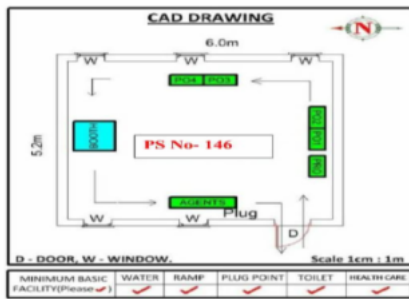

নির্বাচক নিবন্ধন আধিকারিকের স্বাক্ষর

Nazri Naksha

Google Map View

Polling Station Building Front View

Polling Station Front View

Cad View

Key MAP View

1 নাম : রাবেয়া বিবি স্বামীর নাম: আলাউদ্দিন মোল্যা বাড়ির নং : n0145 বয়স : 45 লিঙ্গ : মহিলা	CXW2833762 ফটো উপলব্ধ	2 নাম : মামনি বিবি স্বামীর নাম: ইয়াকুব মল্লিক বাড়ির নং : 0014 বয়স : 33 লিঙ্গ : মহিলা	IDR1257666 ফটো উপলব্ধ	3 নাম : ইছাহক মোল্যা পিতার নাম: আসমাতুল্যা মোল্যা বাড়ির নং : n0014 বয়স : 34 লিঙ্গ : পুরুষ	IDR1027580 ফটো উপলব্ধ
4 নাম : ইয়াকুব মোল্যা পিতার নাম: আসমাতুল্যা মোল্যা বাড়ির নং : n0014 বয়স : 39 লিঙ্গ : পুরুষ	CXW3129269 ফটো উপলব্ধ	5 নাম : বিবি জসিমন স্বামীর নাম: আসমাতুল্যা মোল্যা বাড়ির নং : n0014 বয়স : 71 লিঙ্গ : মহিলা	WB/14/096/471256 ফটো উপলব্ধ	6 নাম : ফিরোজা বিবি স্বামীর নাম: জামসেদ মল্লিক বাড়ির নং : n0027 বয়স : 51 লিঙ্গ : মহিলা	IDR1799170 ফটো উপলব্ধ
7 নাম : ছাত্তার মল্লিক পিতার নাম: জামসেদ মল্লিক বাড়ির নং : n0027 বয়স : 28 লিঙ্গ : পুরুষ	IDR1477132 ফটো উপলব্ধ	8 নাম : জামসেদ মল্লিক পিতার নাম: তারাচাঁদ মল্লিক বাড়ির নং : n0027 বয়স : 56 লিঙ্গ : পুরুষ	CXW0816785 ফটো উপলব্ধ	9 নাম : ফরিদা বিবি স্বামীর নাম: নুর আলম শেখ বাড়ির নং : n0027 বয়স : 37 লিঙ্গ : মহিলা	IDR1378157 ফটো উপলব্ধ
10 নাম : গফফার মল্লিক পিতার নাম: জামসেদ মল্লিক বাড়ির নং : 0027 বয়স : 33 লিঙ্গ : পুরুষ	IDR1257369 ফটো উপলব্ধ	11 নাম : আর্জিনা খাতুন বিবি স্বামীর নাম: ইছাহক মোল্যা বাড়ির নং : 0014 বয়স : 34 লিঙ্গ : মহিলা	IDR1692458 ফটো উপলব্ধ	12 নাম : নুর আলম শেখ পিতার নাম: সামসের শেখ বাড়ির নং : n0027 বয়স : 66 লিঙ্গ : পুরুষ	IDR1667427 ফটো উপলব্ধ
13 নাম : মেহেরবানু বিবি স্বামীর নাম: গফফার মল্লিক বাড়ির নং : এন0027 বয়স : 26 লিঙ্গ : মহিলা	IDR2126845 ফটো উপলব্ধ	14 নাম : রাবিয়া বিবি স্বামীর নাম: রাজু মোল্যা বাড়ির নং : n0024 বয়স : 35 লিঙ্গ : মহিলা	IDR1133636 ফটো উপলব্ধ	15 নাম : রাজু মোল্যা পিতার নাম: মানিক মোল্যা বাড়ির নং : n0024 বয়স : 41 লিঙ্গ : পুরুষ	CXW3427481 ফটো উপলব্ধ
16 নাম : বিবি আছিরণ স্বামীর নাম: মানিক মোল্যা বাড়ির নং : n0024 বয়স : 66 লিঙ্গ : মহিলা	WB/14/096/471222 ফটো উপলব্ধ	17 নাম : বিবি আজিদা স্বামীর নাম: ছন্নত মোল্যা বাড়ির নং : n0033 বয়স : 71 লিঙ্গ : মহিলা	CXW0815324 ফটো উপলব্ধ	18 নাম : মমতাজ বিবি পিতার নাম: ছন্নত মোল্যা বাড়ির নং : n0033 বয়স : 40 লিঙ্গ : মহিলা	IDR1575539 ফটো উপলব্ধ
19 নাম : বাগবুল ইসলাম মন্ডল পিতার নাম: মুজিবর রহমান মন্ডল বাড়ির নং : n0057 বয়স : 39 লিঙ্গ : পুরুষ	CXW3427309 ফটো উপলব্ধ	20 নাম : বিবি আনোয়ারা স্বামীর নাম: মুজিবর মণ্ডল বাড়ির নং : n0057 বয়স : 79 লিঙ্গ : মহিলা	WB/14/096/471139 ফটো উপলব্ধ	21 নাম : বিবি বকুল স্বামীর নাম: আবুল হোসেন বিশ্বাস বাড়ির নং : এন098 বয়স : 49 লিঙ্গ : মহিলা	IDR2248839 ফটো উপলব্ধ
22 নাম : আবুল হোসেন বিশ্বাস পিতার নাম: জমাত বিশ্বাস বাড়ির নং : n0126 বয়স : 58 লিঙ্গ : পুরুষ	CXW0816074 ফটো উপলব্ধ	23 নাম : বিবি আনোয়ারা স্বামীর নাম: জমাত বিশ্বাস বাড়ির নং : n0126 বয়স : 71 লিঙ্গ : মহিলা	WB/14/096/471096 ফটো উপলব্ধ	24 নাম : বিবি আরুছা স্বামীর নাম: জমাত সরদার বাড়ির নং : n0133 বয়স : 66 লিঙ্গ : মহিলা	CXW1281898 ফটো উপলব্ধ
25 নাম : মহম্মদ আলি মোল্যা পিতার নাম: আকবার আলি মোল্যা বাড়ির নং : n0133 বয়স : 49 লিঙ্গ : পুরুষ	CXW3427556 ফটো উপলব্ধ	26 নাম : ফরিদা বিবি স্বামীর নাম: মহম্মদ আলি মোল্যা বাড়ির নং : 0133 বয়স : 39 লিঙ্গ : মহিলা	IDR1257591 ফটো উপলব্ধ	27 নাম : রুপা খাতুন স্বামীর নাম: নাসিরউদ্দিন মন্ডল বাড়ির নং : n0156 বয়স : 32 লিঙ্গ : মহিলা	IDR1359496 ফটো উপলব্ধ
28 নাম : গুলশান বিবি স্বামীর নাম: তাহের আলি গাইন বাড়ির নং : n0076 বয়স : 39 লিঙ্গ : মহিলা	IDR1027408 ফটো উপলব্ধ	29 নাম : নাছরিন বিবি স্বামীর নাম: বিশের আলি গাইন বাড়ির নং : n0076 বয়স : 33 লিঙ্গ : মহিলা	IDR1027531 ফটো উপলব্ধ	30 নাম : মহম্মদ আলি গাইন পিতার নাম: অজেদ গাইন বাড়ির নং : n0076 বয়স : 49 লিঙ্গ : পুরুষ	IDR1811207 ফটো উপলব্ধ