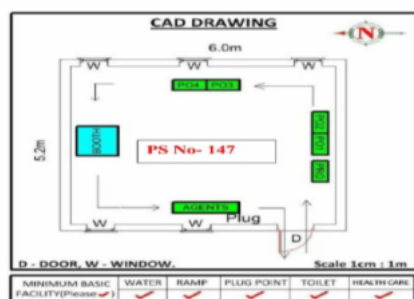

নির্বাচক নিবন্ধন আধিকারিকের স্বাক্ষর

Nazri Naksha

Google Map View

Polling Station Building Front View

Polling Station Front View

Cad View

Key MAP View

1 নাম : হাচিনা বিবি স্বামীর নাম: আমিনুর গাজী বাড়ির নং : n0075 বয়স : 30 লিঙ্গ : মহিলা	IDR1378702	2 নাম : মাসুদ আহমেদ পিতার নাম: সওকাত আলি বাড়ির নং : n0075 বয়স : 34 লিঙ্গ : পুরুষ	IDR0943431	3 নাম : রমিছা বিবি স্বামীর নাম: হাম্মান মোল্ল্যা বাড়ির নং : n0165 বয়স : 43 লিঙ্গ : মহিলা	CXW3133014
4 নাম : ইসলাম পিতার নাম: বাহার আলি মন্ডল বাড়ির নং : n0104 বয়স : 72 লিঙ্গ : পুরুষ	CXW1363191	5 নাম : সওকাত আলি পিতার নাম: শুকচাঁদ সরদার বাড়ির নং : n0075 বয়স : 74 লিঙ্গ : পুরুষ	IDR1853597	6 নাম : বিবি সাহারন মন্ডল স্বামীর নাম: তফিলদ্দিন মন্ডল বাড়ির নং : 159 বয়স : 68 লিঙ্গ : মহিলা	CXW3135613
7 নাম : রজিনা বিবি মন্ডল স্বামীর নাম: জুলফিকার মন্ডল বাড়ির নং : n0153 বয়স : 46 লিঙ্গ : মহিলা	CXW2830750	8 নাম : সাহিনা সুলতানা পিতার নাম: জুলফিকার আলি মন্ডল বাড়ির নং : এন0153 বয়স : 24 লিঙ্গ : মহিলা	IDR2057768	9 নাম : নাছিরউদ্দিন মন্ডল পিতার নাম: তফিলদ্দিন মন্ডল বাড়ির নং : 159 বয়স : 35 লিঙ্গ : পুরুষ	IDR2011104
10 নাম : আনোয়ারা বিবি মন্ডল স্বামীর নাম: আলফারুক মন্ডল বাড়ির নং : n0153 বয়স : 42 লিঙ্গ : মহিলা	CXW2873354	11 নাম : আলি জুলফিকার মন্ডল পিতার নাম: রিয়াজদ্দিন মন্ডল বাড়ির নং : 159 বয়স : 50 লিঙ্গ : পুরুষ	CXW0824045	12 নাম : রহিমা বিবি স্বামীর নাম: রিয়াজদ্দিন বাড়ির নং : n0153 বয়স : 69 লিঙ্গ : মহিলা	WB/14/096/477340
13 নাম : ইব্রাহিম মন্ডল পিতার নাম: ইসলাম মন্ডল বাড়ির নং : এন0104 বয়স : 25 লিঙ্গ : পুরুষ	IDR1692698	14 নাম : গুলশান আরা বেগম স্বামীর নাম: সওকাত আলি বাড়ির নং : n0075 বয়স : 61 লিঙ্গ : মহিলা	CXW2831691	15 নাম : নুরজাহান বিবি স্বামীর নাম: ইসলাম মণ্ডল বাড়ির নং : n0104 বয়স : 55 লিঙ্গ : মহিলা	CXW0824417
16 নাম : আয়রন বিবি স্বামীর নাম: মনসুর আলি মন্ডল বাড়ির নং : n0152 বয়স : 62 লিঙ্গ : মহিলা	IDR2058063	17 নাম : তনুজা বিবি স্বামীর নাম: মফিজুর মণ্ডল বাড়ির নং : n0108 বয়স : 28 লিঙ্গ : মহিলা	IDR1133891	18 নাম : মহববর মন্ডল পিতার নাম: সোনাই মন্ডল বাড়ির নং : n0108 বয়স : 55 লিঙ্গ : পুরুষ	IDR1855097
19 নাম : মফিজুর মন্ডল পিতার নাম: মহব্বার মন্ডল বাড়ির নং : 0108 বয়স : 32 লিঙ্গ : পুরুষ	IDR1258169	20 নাম : হাবিবা বিবি স্বামীর নাম: আতাউর বাড়ির নং : n0108 বয়স : 48 লিঙ্গ : মহিলা	CXW3354776	21 নাম : ফজিলা বিবি স্বামীর নাম: আজিজুল মণ্ডল বাড়ির নং : n0108 বয়স : 49 লিঙ্গ : মহিলা	CXW3354768
22 নাম : বিবি আকলিমা স্বামীর নাম: মনসুর মণ্ডল বাড়ির নং : n0108 বয়স : 51 লিঙ্গ : মহিলা	WB/14/096/477393	23 নাম : বিবি আছিরন স্বামীর নাম: আতিয়ার মণ্ডল বাড়ির নং : n0108 বয়স : 76 লিঙ্গ : মহিলা	WB/14/096/477282	24 নাম : খোদেজা খাতুন স্বামীর নাম: মেহেদী হাসান বাড়ির নং : n0184 বয়স : 48 লিঙ্গ : মহিলা	IDR0943209
25 নাম : কারিমা খাতুন স্বামীর নাম: মো: কালিমুল্যা মোল্যা বাড়ির নং : n0185 বয়স : 33 লিঙ্গ : মহিলা	IDR1131689	26 নাম : মেহেরুল্লাহা খাতুন পিতার নাম: মনসুর আলি মন্ডল বাড়ির নং : N0063 বয়স : 48 লিঙ্গ : মহিলা	IDR1929314	27 নাম : আশরাফুল মন্ডল পিতার নাম: রফিকুল মন্ডল বাড়ির নং : n0157 বয়স : 47 লিঙ্গ : পুরুষ	IDR2245678
28 নাম : নারগিস পারভিন স্বামীর নাম: আসরাফুল মণ্ডল বাড়ির নং : n0157 বয়স : 36 লিঙ্গ : মহিলা	IDR0452029	29 নাম : আব্দুল্যা মণ্ডল পিতার নাম: নাসিরুদ্দিন মণ্ডল বাড়ির নং : n0157 বয়স : 43 লিঙ্গ : পুরুষ	CXW3134004	30 নাম : সাহানারা পারভিন বিবি স্বামীর নাম: নাজিমুল মন্ডল বাড়ির নং : n0157 বয়স : 39 লিঙ্গ : মহিলা	IDR1027705