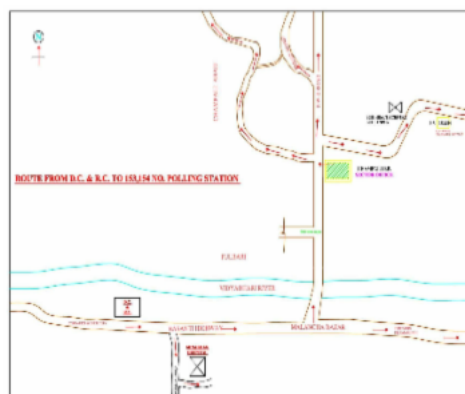

Key MAP View