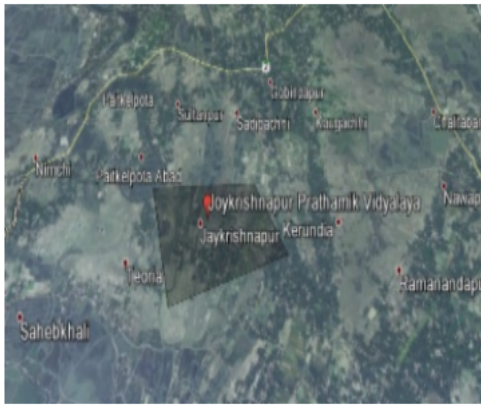

Nazri Naksha