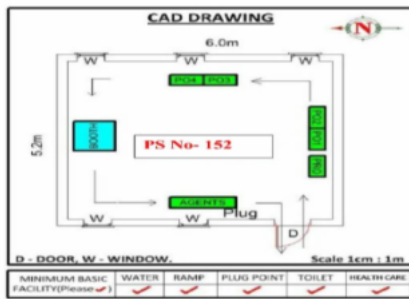

নির্বাচক নিবন্ধন আধিকারিকের স্বাক্ষর

Nazri Naksha

Google Map View

Polling Station Building Front View

Polling Station Front View

Cad View

Key MAP View

1 নাম : সুলেখা ভূইয়া স্বামীর নাম: অচিন্ত ভূইয়া বাড়ির নং : n0138 বয়স : 39 লিঙ্গ : মহিলা	IDR0464206 ফটো উপলব্ধ	2 নাম : গীতা ভূইয়া স্বামীর নাম: তাপস ভূইয়া বাড়ির নং : n0138 বয়স : 40 লিঙ্গ : মহিলা	LFH2659340 ফটো উপলব্ধ	3 নাম : তাপস কুমার ভূইয়া পিতার নাম: প্রানকৃষ্ণ ভূইয়া বাড়ির নং : n0138 বয়স : 44 লিঙ্গ : পুরুষ	LFH2658334 ফটো উপলব্ধ
4 নাম : সিং খুক পিতার নাম: সমীত বাড়ির নং : n0138 বয়স : 52 লিঙ্গ : পুরুষ	WB/14/097/447066 ফটো উপলব্ধ	5 নাম : বন্দনা ভূইয়া পিতার নাম: সুভাষ ভূইয়া বাড়ির নং : 0138 বয়স : 31 লিঙ্গ : মহিলা	IDR1260694 ফটো উপলব্ধ	6 নাম : দশরথ ভূইয়া পিতার নাম: সুভাষ ভূইয়া বাড়ির নং : 0138 বয়স : 35 লিঙ্গ : পুরুষ	IDR1260728 ফটো উপলব্ধ
7 নাম : সুভাষ ভূইয়া পিতার নাম: মহাদেব ভূইয়া বাড়ির নং : n0138 বয়স : 61 লিঙ্গ : পুরুষ	WB/14/097/447524 ফটো উপলব্ধ	8 নাম : ভূইয়া কাননবালা স্বামীর নাম: প্রাণকৃষ্ণ বাড়ির নং : n0138 বয়স : 66 লিঙ্গ : মহিলা	WB/14/097/447063 ফটো উপলব্ধ	9 নাম : ভূইয়া যমুনা স্বামীর নাম: সুবাস বাড়ির নং : n0137 বয়স : 55 লিঙ্গ : মহিলা	IDR2171320 ফটো উপলব্ধ
10 নাম : হরিদাসী ভূইয়া স্বামীর নাম: শঙ্কর ভূইয়া বাড়ির নং : n0136 বয়স : 42 লিঙ্গ : মহিলা	LFH2388296 ফটো উপলব্ধ	11 নাম : ভূইয়া শংকর পিতার নাম: গান্ধী বাড়ির নং : n0136 বয়স : 49 লিঙ্গ : পুরুষ	WB/14/097/447620 ফটো উপলব্ধ	12 নাম : ভূইয়া গান্ধী পিতার নাম: সহাদেব বাড়ির নং : n0136 বয়স : 71 লিঙ্গ : মহিলা	WB/14/097/447619 ফটো উপলব্ধ
13 নাম : ভূইয়া লক্ষীকান্ত পিতার নাম: বাসুদেব বাড়ির নং : n0135 বয়স : 55 লিঙ্গ : পুরুষ	WB/14/097/447219 ফটো উপলব্ধ	14 নাম : ভূইয়া রেবতী স্বামীর নাম: মনোরঞ্জন বাড়ির নং : n0133 বয়স : 54 লিঙ্গ : মহিলা	WB/14/097/447121 ফটো উপলব্ধ	15 নাম : অচিন্ত ভূইয়া পিতার নাম: প্রান কৃষ্ণ ভূইয়া বাড়ির নং : n0138 বয়স : 30 লিঙ্গ : পুরুষ	IDR1479633 ফটো উপলব্ধ
16 নাম : সঞ্জীব সিং পিতার নাম: সহাদেব সিং বাড়ির নং : n0090 বয়স : 34 লিঙ্গ : পুরুষ	IDR1479583 ফটো উপলব্ধ	17 নাম : বাউলে দুর্গামনি স্বামীর নাম: বীরেন বাড়ির নং : n0102 বয়স : 66 লিঙ্গ : মহিলা	WB/14/097/447247 ফটো উপলব্ধ	18 নাম : বনবাসী বাউলে স্বামীর নাম: তপন কুমার বাউলে বাড়ির নং : n0098 বয়স : 46 লিঙ্গ : মহিলা	LFH2388601 ফটো উপলব্ধ
19 নাম : বাউলে চৈতন্য পিতার নাম: ভোলা বাড়ির নং : n0098 বয়স : 54 লিঙ্গ : পুরুষ	WB/14/097/447484 ফটো উপলব্ধ	20 নাম : বাউলে রতন পিতার নাম: ভোলা বাড়ির নং : n0098 বয়স : 57 লিঙ্গ : পুরুষ	WB/14/097/447539 ফটো উপলব্ধ	21 নাম : সাগরিকা বাউলে স্বামীর নাম: বিশ্বনাথ বাউলে বাড়ির নং : n0080 বয়স : 44 লিঙ্গ : মহিলা	LFH1472372 ফটো উপলব্ধ
22 নাম : রেনুবালা বাউলে স্বামীর নাম: রঘুনাথ বাউলে বাড়ির নং : n0080 বয়স : 60 লিঙ্গ : মহিলা	IDR2257327 ফটো উপলব্ধ	23 নাম : বাউলে মদন পিতার নাম: উপেন বাড়ির নং : n0080 বয়স : 51 লিঙ্গ : পুরুষ	IDR2307304 ফটো উপলব্ধ	24 নাম : বাউলে বিশ্বনাথ পিতার নাম: উপেন বাড়ির নং : n0080 বয়স : 55 লিঙ্গ : পুরুষ	IDR2171585 ফটো উপলব্ধ
25 নাম : বাউলে শোভারানী স্বামীর নাম: রজনী বাড়ির নং : n0114 বয়স : 53 লিঙ্গ : মহিলা	IDR2171262 ফটো উপলব্ধ	26 নাম : বাউলে রাজনী পিতার নাম: কাঙাল বাড়ির নং : n0114 বয়স : 60 লিঙ্গ : পুরুষ	WB/14/097/447587 ফটো উপলব্ধ	27 নাম : সুশান্ত বাউই পিতার নাম: নারায়ন বাউই বাড়ির নং : n0111 বয়স : 36 লিঙ্গ : পুরুষ	IDR1028950 ফটো উপলব্ধ
28 নাম : কমল বাউলে পিতার নাম: সিদ্ধেশ্বর বাউলে বাড়ির নং : 0099 বয়স : 34 লিঙ্গ : পুরুষ	IDR1260785 ফটো উপলব্ধ	29 নাম : বাউলে মরিচবালা স্বামীর নাম: সিদ্ধেশ্বর বাড়ির নং : n0099 বয়স : 63 লিঙ্গ : মহিলা	IDR2371458 ফটো উপলব্ধ	30 নাম : বাউলে সিদ্ধেশ্বর পিতার নাম: লালু বাড়ির নং : n0099 বয়স : 73 লিঙ্গ : পুরুষ	IDR2371441 ফটো উপলব্ধ