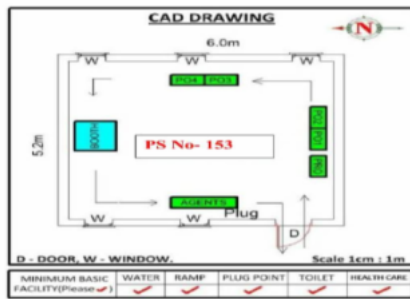

নির্বাচক নিবন্ধন আধিকারিকের স্বাক্ষর

Nazri Naksha

Google Map View

Polling Station Building Front View

Polling Station Front View

Cad View

Key MAP View

<p>Q 1</p> <p>নাম : দিনবন্ধু রায় পিতার নাম : কৃষ্ণপদ রায় বাড়ির নং : n0010 বয়স : 38 লিঙ্গ : পুরুষ</p> <p>IDR1261304</p> <p>ফটো উপলব্ধ</p>	<p>2</p> <p>নাম : গঙ্গা রায় স্বামীর নাম : দিনবন্ধু রায় বাড়ির নং : n0010 বয়স : 39 লিঙ্গ : মহিলা</p> <p>IDR1135896</p> <p>ফটো উপলব্ধ</p>	<p>3</p> <p>নাম : জাহান্নাফা বিবি স্বামীর নাম : আবোদিন মোল্লা বাড়ির নং : n0145 বয়স : 40 লিঙ্গ : মহিলা</p> <p>LFH2383735</p> <p>ফটো উপলব্ধ</p>
<p>4</p> <p>নাম : তাজমিরা বিবি স্বামীর নাম : আরসাদ মন্ডল বাড়ির নং : n0145 বয়স : 37 লিঙ্গ : মহিলা</p> <p>IDR0944785</p> <p>ফটো উপলব্ধ</p>	<p>5</p> <p>নাম : আরসাদ মন্ডল পিতার নাম : ইয়াদ মন্ডল বাড়ির নং : n0145 বয়স : 30 লিঙ্গ : পুরুষ</p> <p>LFH2542033</p> <p>ফটো উপলব্ধ</p>	<p>6</p> <p>নাম : আবোদিন মোল্লা পিতার নাম : ইন্তেন আলি মোল্লা বাড়ির নং : এন0145 বয়স : 50 লিঙ্গ : পুরুষ</p> <p>CXW2822401</p> <p>ফটো উপলব্ধ</p>
<p>7</p> <p>নাম : তহমিনা বিবি স্বামীর নাম : শাহাজাহান মোল্লা বাড়ির নং : 0145 বয়স : 47 লিঙ্গ : মহিলা</p> <p>IDR1261171</p> <p>ফটো উপলব্ধ</p>	<p>8</p> <p>নাম : সেলিম মোল্লা মায়ের নাম : তহমিনা বিবি বাড়ির নং : এন0145 বয়স : 23 লিঙ্গ : পুরুষ</p> <p>IDR2038149</p> <p>ফটো উপলব্ধ</p>	<p>9</p> <p>নাম : রাজা মন্ডল পিতার নাম : আরসাদ মন্ডল বাড়ির নং : এন0145 বয়স : 28 লিঙ্গ : পুরুষ</p> <p>IDR1692318</p> <p>ফটো উপলব্ধ</p>
<p>10</p> <p>নাম : ভগবতী দাস স্বামীর নাম : রাসবিহারী দাস বাড়ির নং : না বয়স : 71 লিঙ্গ : মহিলা</p> <p>IDR1908326</p> <p>ফটো উপলব্ধ</p>	<p>11</p> <p>নাম : গুরুদাস দাস পিতার নাম : রাসবিহারী দাস বাড়ির নং : না বয়স : 41 লিঙ্গ : পুরুষ</p> <p>LFH2383818</p> <p>ফটো উপলব্ধ</p>	<p>12</p> <p>নাম : শর্মিষ্ঠা দাস স্বামীর নাম : গুরুদাস দাস বাড়ির নং : না বয়স : 40 লিঙ্গ : মহিলা</p> <p>LFH2815082</p> <p>ফটো উপলব্ধ</p>
<p>13</p> <p>নাম : অঞ্জলী দাস স্বামীর নাম : অসিম দাস বাড়ির নং : না বয়স : 49 লিঙ্গ : মহিলা</p> <p>IDR0944728</p> <p>ফটো উপলব্ধ</p>	<p>14</p> <p>নাম : টুকো অধিকারী স্বামীর নাম : ভরত অধিকারী বাড়ির নং : n0177 বয়স : 39 লিঙ্গ : মহিলা</p> <p>IDR1577808</p> <p>ফটো উপলব্ধ</p>	<p>15</p> <p>নাম : তন্ময় কর্মকার পিতার নাম : সুনীল কর্মকার বাড়ির নং : n0126 বয়স : 29 লিঙ্গ : পুরুষ</p> <p>IDR1479799</p> <p>ফটো উপলব্ধ</p>
<p>16</p> <p>নাম : প্রতিমা কর্মকার স্বামীর নাম : দেবপ্রসাদ কর্মকার বাড়ির নং : n0126 বয়স : 32 লিঙ্গ : মহিলা</p> <p>IDR1480037</p> <p>ফটো উপলব্ধ</p>	<p>17</p> <p>নাম : আরতি কর্মকার স্বামীর নাম : অমৃত কর্মকার বাড়ির নং : এন0126 বয়স : 29 লিঙ্গ : মহিলা</p> <p>IDR2105435</p> <p>ফটো উপলব্ধ</p>	<p>18</p> <p>নাম : দেবপ্রসাদ কর্মকার পিতার নাম : সুবল কর্মকার বাড়ির নং : n0126 বয়স : 47 লিঙ্গ : পুরুষ</p> <p>LFH2656130</p> <p>ফটো উপলব্ধ</p>
<p>19</p> <p>নাম : অমৃত কর্মকার পিতার নাম : সুবল কর্মকার বাড়ির নং : n0126 বয়স : 43 লিঙ্গ : পুরুষ</p> <p>LFH2383750</p> <p>ফটো উপলব্ধ</p>	<p>20</p> <p>নাম : লক্ষী কর্মকার স্বামীর নাম : সুনীল কর্মকার বাড়ির নং : n0126 বয়স : 50 লিঙ্গ : মহিলা</p> <p>WB/14/097/441063</p> <p>ফটো উপলব্ধ</p>	<p>21</p> <p>নাম : সুনীল কর্মকার পিতার নাম : সুবল কর্মকার বাড়ির নং : n0126 বয়স : 55 লিঙ্গ : পুরুষ</p> <p>LFH2656122</p> <p>ফটো উপলব্ধ</p>
<p>22</p> <p>নাম : কালিদাসী কর্মকার স্বামীর নাম : সুবল কর্মকার বাড়ির নং : n0126 বয়স : 71 লিঙ্গ : মহিলা</p> <p>WB/14/097/441130</p> <p>ফটো উপলব্ধ</p>	<p>23</p> <p>নাম : সুবল কর্মকার পিতার নাম : ধীরেন কর্মকার বাড়ির নং : n0126 বয়স : 78 লিঙ্গ : পুরুষ</p> <p>WB/14/097/441163</p> <p>ফটো উপলব্ধ</p>	<p>24</p> <p>নাম : সুরত গাইন পিতার নাম : বলরাম গাইন বাড়ির নং : n0134 বয়স : 51 লিঙ্গ : পুরুষ</p> <p>IDR0707521</p> <p>ফটো উপলব্ধ</p>
<p>25</p> <p>নাম : রেনুকা গাইন স্বামীর নাম : কৃষ্ণপদ গাইন বাড়ির নং : n0134 বয়স : 67 লিঙ্গ : মহিলা</p> <p>WB/14/097/441480</p> <p>ফটো উপলব্ধ</p>	<p>26</p> <p>নাম : রেবা গাইন স্বামীর নাম : সমরেশ গাইন বাড়ির নং : n0134 বয়স : 42 লিঙ্গ : মহিলা</p> <p>LFH2542165</p> <p>ফটো উপলব্ধ</p>	<p>27</p> <p>নাম : রত্না গাইন স্বামীর নাম : সুরত গাইন বাড়ির নং : n0134 বয়স : 43 লিঙ্গ : মহিলা</p> <p>IDR1578020</p> <p>ফটো উপলব্ধ</p>
<p>28</p> <p>নাম : সমরেশ গাইন পিতার নাম : কৃষ্ণপদ গাইন বাড়ির নং : n0134 বয়স : 46 লিঙ্গ : পুরুষ</p> <p>LFH2656148</p> <p>ফটো উপলব্ধ</p>	<p>29</p> <p>নাম : সুজয় গাইন পিতার নাম : সুরত গাইন বাড়ির নং : এন0134 বয়স : 24 লিঙ্গ : পুরুষ</p> <p>IDR2198042</p> <p>ফটো উপলব্ধ</p>	<p>30</p> <p>নাম : মাফুজা বিবি স্বামীর নাম : ইসমাইল গাজী বাড়ির নং : এন0167 বয়স : 28 লিঙ্গ : মহিলা</p> <p>SKE1234533</p> <p>ফটো উপলব্ধ</p>