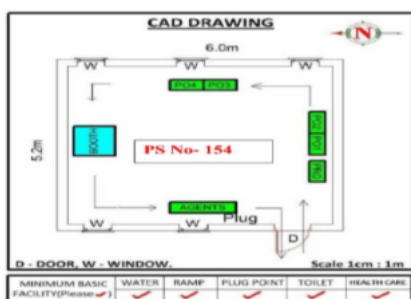

নির্বাচক নিবন্ধন আধিকারিকের স্বাক্ষর

Nazri Naksha

Google Map View

Polling Station Building Front View

Polling Station Front View

Cad View

Key MAP View

1 নাম : ছায়রা বিবি স্বামীর নাম: বনি আমিন মোল্যা বাড়ির নং : n0152 বয়স : 53 লিঙ্গ : মহিলা	IDR0472902 ফটো উপলব্ধ	2 নাম : সাহানারা বিবি স্বামীর নাম: ফিরোজ মন্ডল বাড়ির নং : n0171 বয়স : 47 লিঙ্গ : মহিলা	CXW1361781 ফটো উপলব্ধ	3 নাম : মাসুমা বিবি স্বামীর নাম: আবু হোরায়রা মোল্যা বাড়ির নং : n0152 বয়স : 35 লিঙ্গ : মহিলা	IDR0945741 ফটো উপলব্ধ
4 নাম : আবুহোরায়রা মোল্যা পিতার নাম: বনি আমিন মোল্যা বাড়ির নং : n0152 বয়স : 35 লিঙ্গ : পুরুষ	IDR0945725 ফটো উপলব্ধ	5 নাম : নাফিজা খাতুন পিতার নাম: মেহেরব মোল্যা বাড়ির নং : এন0180 বয়স : 23 লিঙ্গ : মহিলা	IDR2083475 ফটো উপলব্ধ	6 নাম : সীমা কর্মকার স্বামীর নাম: সুভাষ কর্মকার বাড়ির নং : n0004 বয়স : 38 লিঙ্গ : মহিলা	IDR0472944 ফটো উপলব্ধ
7 নাম : চম্পা কর্মকার স্বামীর নাম: কেনা কর্মকার বাড়ির নং : n0004 বয়স : 34 লিঙ্গ : মহিলা	IDR0945170 ফটো উপলব্ধ	8 নাম : সুভাষ কর্মকার পিতার নাম: হারু কর্মকার বাড়ির নং : n0004 বয়স : 49 লিঙ্গ : পুরুষ	IDR1854603 ফটো উপলব্ধ	9 নাম : কেনা কর্মকার পিতার নাম: হারু কর্মকার বাড়ির নং : n0004 বয়স : 41 লিঙ্গ : পুরুষ	LFH2387082 ফটো উপলব্ধ
10 নাম : উর্মিলা কর্মকার স্বামীর নাম: হারু কর্মকার বাড়ির নং : n0004 বয়স : 79 লিঙ্গ : মহিলা	IDR1854819 ফটো উপলব্ধ	11 নাম : পাপিয়া খাতুন পিতার নাম: এজ্জার মোল্যা বাড়ির নং : এন0190 বয়স : 30 লিঙ্গ : মহিলা	IDR1261866 ফটো উপলব্ধ	12 নাম : মারুফা খাতুন স্বামীর নাম: রাজিবুল হাসান মোল্যা বাড়ির নং : এন0137 বয়স : 25 লিঙ্গ : মহিলা	IDR1721299 ফটো উপলব্ধ
13 নাম : জয়া মন্ডল গাইন স্বামীর নাম: সন্তু মন্ডল বাড়ির নং : বয়স : 24 লিঙ্গ : মহিলা	IDR1995224 ফটো উপলব্ধ	14 নাম : সাকিনুর বিবি স্বামীর নাম: রফিকুল গাজী বাড়ির নং : n0215 বয়স : 30 লিঙ্গ : মহিলা	IDR1628601 ফটো উপলব্ধ	15 নাম : রফিকুল গাজী পিতার নাম: ইসমাইল গাজী বাড়ির নং : n0215 বয়স : 32 লিঙ্গ : পুরুষ	IDR1578046 ফটো উপলব্ধ
16 নাম : আলিম গাজী পিতার নাম: আমজেদ গাজী বাড়ির নং : n0179 বয়স : 27 লিঙ্গ : পুরুষ	IDR1578079 ফটো উপলব্ধ	17 নাম : মজনু গাজী পিতার নাম: সেকেন্দার গাজী বাড়ির নং : n0211 বয়স : 52 লিঙ্গ : পুরুষ	WB/14/096/477119 ফটো উপলব্ধ	18 নাম : জাহাঙ্গির গাজী পিতার নাম: আবেদ আলি গাজী বাড়ির নং : এন0219 বয়স : 27 লিঙ্গ : পুরুষ	IDR1740349 ফটো উপলব্ধ
19 নাম : মরিয়াম খাতুন স্বামীর নাম: মিরাজুল গাজী বাড়ির নং : N0173 বয়স : 25 লিঙ্গ : মহিলা	IDR1952118 ফটো উপলব্ধ	20 নাম : ইয়ার আলী গাজী পিতার নাম: আবুবক্কর গাজী বাড়ির নং : n0193 বয়স : 70 লিঙ্গ : পুরুষ	IDR1905785 ফটো উপলব্ধ	21 নাম : মাহামুদ আলী গাজী পিতার নাম: মসিদুল গাজী বাড়ির নং : n096 বয়স : 26 লিঙ্গ : পুরুষ	IDR1985076 ফটো উপলব্ধ
22 নাম : শামিম আলী গাজী পিতার নাম: মসিদুল গাজী বাড়ির নং : n0196 বয়স : 24 লিঙ্গ : পুরুষ	IDR1984756 ফটো উপলব্ধ	23 নাম : আরফাতুল গাজী স্বামীর নাম: মসিদুল গাজী বাড়ির নং : n0196 বয়স : 23 লিঙ্গ : মহিলা	IDR1480177 ফটো উপলব্ধ	24 নাম : খাইরুল গাজী স্বামীর নাম: ফিরোজা বিবি বাড়ির নং : 0176 বয়স : 28 লিঙ্গ : পুরুষ	IDR1681600 ফটো উপলব্ধ
25 নাম : হাবিবুল্লাহ পুরক পিতার নাম: দীন ইসলাম গাজী বাড়ির নং : 0182 বয়স : 27 লিঙ্গ : পুরুষ	IDR1681618 ফটো উপলব্ধ	26 নাম : পাপিয়া বিবি স্বামীর নাম: অজেত গাজী বাড়ির নং : n0197 বয়স : 38 লিঙ্গ : মহিলা	IDR1480359 ফটো উপলব্ধ	27 নাম : মসিদুল গাজী পিতার নাম: ময়নুদ্দিন গাজী বাড়ির নং : n0196 বয়স : 53 লিঙ্গ : পুরুষ	IDR1903194 ফটো উপলব্ধ
28 নাম : বিউটি খাতুন স্বামীর নাম: সফিকুল গাজী বাড়ির নং : এন0184 বয়স : 26 লিঙ্গ : মহিলা	IDR2037034 ফটো উপলব্ধ	29 নাম : অজেত গাজী পিতার নাম: ময়নুদ্দিন গাজী বাড়ির নং : এন0197 বয়স : 39 লিঙ্গ : পুরুষ	LFH2391357 ফটো উপলব্ধ	30 নাম : মিরাজুল গাজী পিতার নাম: নজরুল ইসলাম গাজী বাড়ির নং : এন0173 বয়স : 28 লিঙ্গ : পুরুষ	IDR1614643 ফটো উপলব্ধ