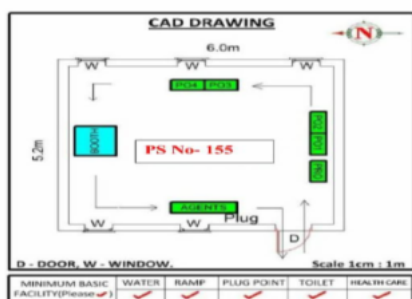

নির্বাচক নিবন্ধন আধিকারিকের স্বাক্ষর

Nazri Naksha

Google Map View

Polling Station Building Front View

Polling Station Front View

Cad View

Key MAP View

1 নাম : সাইদুল্লা গাজী পিতার নাম: আব্দুল হাই গাজী বাড়ির নং : n0014 বয়স : 32 লিঙ্গ : পুরুষ	IDR1380708 ফটো উপলব্ধ	2 নাম : শুখজান বিবি স্বামীর নাম: আব্দুল সিদ্দিক গাজী বাড়ির নং : n0014 বয়স : 30 লিঙ্গ : মহিলা	LFH2391092 ফটো উপলব্ধ	3 নাম : শরিফাবিবী স্বামীর নাম: হাসান গাজী বাড়ির নং : n0012 বয়স : 60 লিঙ্গ : মহিলা	IDR1828318 ফটো উপলব্ধ
4 নাম : বাকিবুল্লা গাজী পিতার নাম: আব্দুল হাই গাজী বাড়ির নং : n0014 বয়স : 27 লিঙ্গ : পুরুষ	IDR1653252 ফটো উপলব্ধ	5 নাম : রুহুল আকিন গাজী পিতার নাম: মোহর গাজী বাড়ির নং : n0014 বয়স : 30 লিঙ্গ : পুরুষ	LFH2391126 ফটো উপলব্ধ	6 নাম : আব্দুল সিদ্দিক গাজী পিতার নাম: মোহর গাজী বাড়ির নং : n0014 বয়স : 30 লিঙ্গ : পুরুষ	LFH2391100 ফটো উপলব্ধ
7 নাম : সুকজান বিবি স্বামীর নাম: সাইদুল গাজী বাড়ির নং : n0072 বয়স : 49 লিঙ্গ : মহিলা	IDR1828383 ফটো উপলব্ধ	8 নাম : আব্দুলহাই গাজী পিতার নাম: মোহর গাজী বাড়ির নং : n0014 বয়স : 55 লিঙ্গ : পুরুষ	IDR1828375 ফটো উপলব্ধ	9 নাম : ওবাইদুল্লা গাজী পিতার নাম: আব্দুল হাই গাজী বাড়ির নং : n0014 বয়স : 30 লিঙ্গ : পুরুষ	IDR1480672 ফটো উপলব্ধ
10 নাম : বিবিজানবিবী অন্যান্য: দেলবর গাজী বাড়ির নং : n0002 বয়স : 71 লিঙ্গ : মহিলা	IDR1828268 ফটো উপলব্ধ	11 নাম : মোঃ আবু তালেব গাজী পিতার নাম: আব্দুল খয়ের গাজী বাড়ির নং : n0014 বয়স : 27 লিঙ্গ : পুরুষ	IDR1578426 ফটো উপলব্ধ	12 নাম : বাকিবুল্লা গাজী পিতার নাম: সফিকুল গাজী বাড়ির নং : n0072 বয়স : 26 লিঙ্গ : পুরুষ	IDR1993997 ফটো উপলব্ধ
13 নাম : রমিছা বিবি পিতার নাম: মোহর আলি গাজী বাড়ির নং : n0014 বয়স : 57 লিঙ্গ : মহিলা	IDR1578392 ফটো উপলব্ধ	14 নাম : সাকিলা বিবি স্বামীর নাম: হারান গাজী বাড়ির নং : n0072 বয়স : 55 লিঙ্গ : মহিলা	IDR1966050 ফটো উপলব্ধ	15 নাম : জিয়াফরুক মন্ডল মায়ের নাম: রুপজান বিবি বাড়ির নং : n0092 বয়স : 28 লিঙ্গ : পুরুষ	IDR1480615 ফটো উপলব্ধ
16 নাম : রবিউল গাজী পিতার নাম: সাইদুল গাজী বাড়ির নং : n0072 বয়স : 30 লিঙ্গ : পুরুষ	IDR1480656 ফটো উপলব্ধ	17 নাম : মমতাজ বিবি স্বামীর নাম: নূর ইসলাম গাজী বাড়ির নং : n0002 বয়স : 30 লিঙ্গ : মহিলা	LFH0792325 ফটো উপলব্ধ	18 নাম : নূর ইসলাম গাজী পিতার নাম: দেলবর গাজী বাড়ির নং : n0002 বয়স : 30 লিঙ্গ : পুরুষ	IDR1976786 ফটো উপলব্ধ
19 নাম : আবুলখায়ের গাজী পিতার নাম: মোহর আলী গাজী বাড়ির নং : n0014 বয়স : 50 লিঙ্গ : পুরুষ	IDR2180057 ফটো উপলব্ধ	20 নাম : রেশমা বিবি স্বামীর নাম: আঃ ওয়াহিদ গাজী বাড়ির নং : n0025 বয়স : 48 লিঙ্গ : মহিলা	LFH2060861 ফটো উপলব্ধ	21 নাম : নয়ন মনি খাতুন স্বামীর নাম: সাইদুল্লা গাজী বাড়ির নং : n0014 বয়স : 28 লিঙ্গ : মহিলা	IDR1480599 ফটো উপলব্ধ
22 নাম : সাইদুল গাজী পিতার নাম: মংলা গাজী বাড়ির নং : n0072 বয়স : 56 লিঙ্গ : পুরুষ	LFH1472075 ফটো উপলব্ধ	23 নাম : হেলেনা বিবি স্বামীর নাম: গফফার মন্ডল বাড়ির নং : n0092 বয়স : 39 লিঙ্গ : মহিলা	IDR1136746 ফটো উপলব্ধ	24 নাম : গফফার মন্ডল মায়ের নাম: রুপজান বিবি বাড়ির নং : n0092 বয়স : 42 লিঙ্গ : পুরুষ	IDR0707778 ফটো উপলব্ধ
25 নাম : আব্দুল্লা গাজী পিতার নাম: আব্দুল হাই গাজী বাড়ির নং : n0014 বয়স : 35 লিঙ্গ : পুরুষ	IDR1136704 ফটো উপলব্ধ	26 নাম : মোছাঃ ছামিনা খাতুন পিতার নাম: মোহরআলি গাজী বাড়ির নং : 0014 বয়স : 30 লিঙ্গ : মহিলা	IDR1261981 ফটো উপলব্ধ	27 নাম : সাজিদা খাতুন পিতার নাম: মোহরআলি গাজী বাড়ির নং : 0014 বয়স : 30 লিঙ্গ : মহিলা	IDR1261973 ফটো উপলব্ধ
28 নাম : মজিদাবিবী স্বামীর নাম: মোহর আলী গাজী বাড়ির নং : n0014 বয়স : 71 লিঙ্গ : মহিলা	WB/14/097/450061 ফটো উপলব্ধ	29 নাম : মনোয়ারা বিবি স্বামীর নাম: সফিকুল গাজী বাড়ির নং : n0072 বয়স : 47 লিঙ্গ : মহিলা	LFH1471556 ফটো উপলব্ধ	30 নাম : রোমজান গাজী মায়ের নাম: বিবিজান বিবি বাড়ির নং : n0002 বয়স : 35 লিঙ্গ : পুরুষ	IDR0946012 ফটো উপলব্ধ