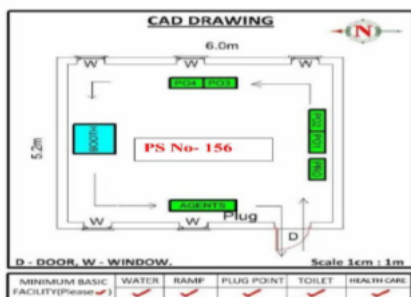

নির্বাচক নিবন্ধন আধিকারিকের স্বাক্ষর

Nazri Naksha

Google Map View

Polling Station Building Front View

Polling Station Front View

Cad View

Key MAP View

1 নাম : মাহুদা বিবি স্বামীর নাম: তরিকুল ঢালী বাড়ির নং : n0073 বয়স : 39 লিঙ্গ : মহিলা	IDR1137009 ফটো উপলব্ধ	2 নাম : রিজিয়া বিবি স্বামীর নাম: আজিজুল মোল্লা বাড়ির নং : 0068 বয়স : 33 লিঙ্গ : মহিলা	IDR1262740 ফটো উপলব্ধ	3 নাম : আকলিম বিবি স্বামীর নাম: মালেক গাজী বাড়ির নং : n0085 বয়স : 43 লিঙ্গ : মহিলা	LFH2659894 ফটো উপলব্ধ
4 নাম : সাহানার বিবি স্বামীর নাম: আলেক গাজী বাড়ির নং : n0085 বয়স : 33 লিঙ্গ : মহিলা	IDR0946202 ফটো উপলব্ধ	5 নাম : আলেক গাজী পিতার নাম: ইউছুপ গাজী বাড়ির নং : n0085 বয়স : 45 লিঙ্গ : পুরুষ	LFH1471663 ফটো উপলব্ধ	6 নাম : আকবর গাজী পিতার নাম: আনছার গাজী বাড়ির নং : n0085 বয়স : 56 লিঙ্গ : পুরুষ	LFH1507847 ফটো উপলব্ধ
7 নাম : মালেক গাজী পিতার নাম: মনো গাজী বাড়ির নং : n0085 বয়স : 50 লিঙ্গ : পুরুষ	IDR2371748 ফটো উপলব্ধ	8 নাম : মনো গাজী পিতার নাম: শীতল গাজী বাড়ির নং : n0085 বয়স : 71 লিঙ্গ : পুরুষ	WB/14/097/453332 ফটো উপলব্ধ	9 নাম : সেরিনা খাতুন পিতার নাম: ইউসুফ গাজী বাড়ির নং : n0085 বয়স : 33 লিঙ্গ : মহিলা	IDR0946194 ফটো উপলব্ধ
10 নাম : আকলিম বিবি স্বামীর নাম: জাকির হোসেন মোল্যা বাড়ির নং : n0075 বয়স : 42 লিঙ্গ : মহিলা	LFH2062842 ফটো উপলব্ধ	11 নাম : সাবেরা বিবি স্বামীর নাম: সফিকুল ঢালী বাড়ির নং : 0113 বয়স : 33 লিঙ্গ : মহিলা	IDR1262856 ফটো উপলব্ধ	12 নাম : সফিকুল ঢালী পিতার নাম: মুনচুর ঢালী বাড়ির নং : n0113 বয়স : 47 লিঙ্গ : পুরুষ	LFH2391944 ফটো উপলব্ধ
13 নাম : জহুর আলিম মন্ডল পিতার নাম: আবদার আলিম মন্ডল বাড়ির নং : n0054 বয়স : 40 লিঙ্গ : পুরুষ	LFH2392561 ফটো উপলব্ধ	14 নাম : গোলাপজান বিবি স্বামীর নাম: কুদ্দুস মোল্যা বাড়ির নং : n0046 বয়স : 36 লিঙ্গ : মহিলা	IDR0946277 ফটো উপলব্ধ	15 নাম : সাবিনা ইয়াসমিন বিবি স্বামীর নাম: গিয়াসউদ্দিন বৈদ্য বাড়ির নং : n0080 বয়স : 37 লিঙ্গ : মহিলা	IDR0946335 ফটো উপলব্ধ
16 নাম : গিয়াসউদ্দিন বৈদ্য পিতার নাম: ওমর বৈদ্য বাড়ির নং : n0080 বয়স : 50 লিঙ্গ : পুরুষ	LFH1472299 ফটো উপলব্ধ	17 নাম : নাসিরউদ্দিন বৈদ্য পিতার নাম: ওমর বৈদ্য বাড়ির নং : n0080 বয়স : 56 লিঙ্গ : পুরুষ	LFH1508084 ফটো উপলব্ধ	18 নাম : আফরোজা বৈদ্য স্বামীর নাম: সাহাবুদ্দিন বৈদ্য বাড়ির নং : n0080 বয়স : 44 লিঙ্গ : মহিলা	LFH2392371 ফটো উপলব্ধ
19 নাম : মসলিম বিবি স্বামীর নাম: মন গাজী বাড়ির নং : n0144 বয়স : 40 লিঙ্গ : মহিলা	IDR0476887 ফটো উপলব্ধ	20 নাম : রশিদা স্বামীর নাম: জলিল বাড়ির নং : n0050 বয়স : 55 লিঙ্গ : মহিলা	WB/14/097/453371 ফটো উপলব্ধ	21 নাম : জাহানারা স্বামীর নাম: আব্দার বাড়ির নং : n0054 বয়স : 61 লিঙ্গ : মহিলা	WB/14/097/453263 ফটো উপলব্ধ
22 নাম : ছায়েম আলি বিশ্বাস মায়ের নাম: মনোয়ারা বিশ্বাস বাড়ির নং : n0046 বয়স : 35 লিঙ্গ : পুরুষ	IDR1136886 ফটো উপলব্ধ	23 নাম : মনোয়ারা স্বামীর নাম: রজব বিশ্বাস বাড়ির নং : n0046 বয়স : 71 লিঙ্গ : মহিলা	LFH0794966 ফটো উপলব্ধ	24 নাম : সাহাবুদ্দিন বৈদ্য পিতার নাম: ওমর আলি বৈদ্য বাড়ির নং : n0080 বয়স : 51 লিঙ্গ : পুরুষ	IDR1866805 ফটো উপলব্ধ
25 নাম : আব্দুল আজিজ ঢালী পিতার নাম: মুনচুর ঢালী বাড়ির নং : n0074 বয়স : 40 লিঙ্গ : পুরুষ	LFH2062974 ফটো উপলব্ধ	26 নাম : সুখজান বিবি স্বামীর নাম: মণিরুল মন্ডল বাড়ির নং : n0050 বয়স : 33 লিঙ্গ : মহিলা	IDR1030477 ফটো উপলব্ধ	27 নাম : মনিরুল মন্ডল পিতার নাম: সওকত মন্ডল বাড়ির নং : n0080 বয়স : 33 লিঙ্গ : পুরুষ	IDR1136811 ফটো উপলব্ধ
28 নাম : তরিকুল ঢালী পিতার নাম: মুনচুর ঢালী বাড়ির নং : n0073 বয়স : 38 লিঙ্গ : পুরুষ	LFH2542587 ফটো উপলব্ধ	29 নাম : হোসেন মোল্যা মায়ের নাম: আনোয়ারা বিবি বাড়ির নং : 0085 বয়স : 31 লিঙ্গ : পুরুষ	IDR1262864 ফটো উপলব্ধ	30 নাম : সাবিনা খাতুন মায়ের নাম: আনোয়ারা বিবি বাড়ির নং : 0085 বয়স : 33 লিঙ্গ : মহিলা	IDR1262955 ফটো উপলব্ধ