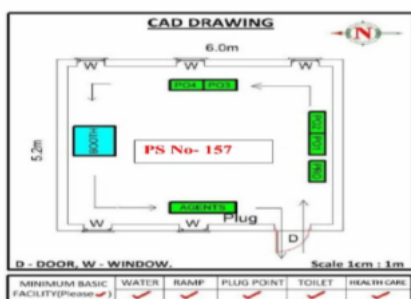

নির্বাচক নিবন্ধন আধিকারিকের স্বাক্ষর

Nazri Naksha

Google Map View

Polling Station Building Front View

Polling Station Front View

Cad View

Key MAP View

1	LFH0794685	নাম : আঞ্জিলা স্বামীর নাম: নজরআলী সরদার বাড়ির নং : n0001 বয়স : 55 লিঙ্গ : মহিলা	ফটো উপলব্ধ	2	IDR1750074	নাম : কুহেলী পরভীন পিতার নাম: মহিদ সরদার বাড়ির নং : এন0039 বয়স : 25 লিঙ্গ : মহিলা	ফটো উপলব্ধ	3	IDR1693639	নাম : সাহান আহমেদ সরদার পিতার নাম: মহম্মদ সাহিদ আলি সরদার বাড়ির নং : এন0039 বয়স : 25 লিঙ্গ : পুরুষ	ফটো উপলব্ধ
4	IDR1263524	নাম : সরিফ সরদার পিতার নাম: সাহিদ সরদার বাড়ির নং : n0039 বয়স : 30 লিঙ্গ : পুরুষ	ফটো উপলব্ধ	5	IDR1829225	নাম : মহম্মদ সাহিদ আলি সরদার পিতার নাম: আপতার সরদার বাড়ির নং : n0039 বয়স : 52 লিঙ্গ : পুরুষ	ফটো উপলব্ধ	6	IDR1829233	নাম : নুরমাহার বিবি স্বামীর নাম: মহম্মদ সাহিদ আলি সরদার বাড়ির নং : n0039 বয়স : 51 লিঙ্গ : মহিলা	ফটো উপলব্ধ
7	LFH1471721	নাম : মোঃ হাল্লান সরদার পিতার নাম: আশ্কার আলী সরদার বাড়ির নং : n0039 বয়স : 47 লিঙ্গ : পুরুষ	ফটো উপলব্ধ	8	LFH2749398	নাম : পারুল বিবি স্বামীর নাম: রুহুল কুদ্দুস সরদার বাড়ির নং : n0047 বয়স : 42 লিঙ্গ : মহিলা	ফটো উপলব্ধ	9	IDR1872183	নাম : রুহুলকুদ্দুস সরদার পিতার নাম: আব্দুল জলিল সরদার বাড়ির নং : n0047 বয়স : 50 লিঙ্গ : পুরুষ	ফটো উপলব্ধ
10	IDR1935113	নাম : নাছরিন নাহার পিতার নাম: হাফিজুর রহমান মোল্যা বাড়ির নং : এন0039 বয়স : 25 লিঙ্গ : মহিলা	ফটো উপলব্ধ	11	IDR1578921	নাম : মোহাম্মদ মেহবুব এলাহি সরদার পিতার নাম: হাজী আজিজুর সরদার বাড়ির নং : n0047 বয়স : 24 লিঙ্গ : পুরুষ	ফটো উপলব্ধ	12	LFH2393270	নাম : সুরাইয়া বিবি স্বামীর নাম: মহিদ সরদার বাড়ির নং : n0039 বয়স : 43 লিঙ্গ : মহিলা	ফটো উপলব্ধ
13	IDR1137249	নাম : গোলাম মোর্তজা সরদার পিতার নাম: নুরুল ইসলাম সরদার বাড়ির নং : n0047 বয়স : 31 লিঙ্গ : পুরুষ	ফটো উপলব্ধ	14	IDR1872670	নাম : মাছুমা বিবি স্বামীর নাম: নুরুল ইসলাম সরদার বাড়ির নং : n0047 বয়স : 35 লিঙ্গ : মহিলা	ফটো উপলব্ধ	15	IDR1652700	নাম : মহাসিন হোসেন সরদার পিতার নাম: আব্দুল জলিল সরদার বাড়ির নং : n0047 বয়স : 26 লিঙ্গ : পুরুষ	ফটো উপলব্ধ
16	IDR1872746	নাম : নুরুল ইসলাম সরদার পিতার নাম: হাজি আব্দুল জলিল সরদার বাড়ির নং : n0047 বয়স : 57 লিঙ্গ : পুরুষ	ফটো উপলব্ধ	17	IDR1880814	নাম : মহিদ সরদার পিতার নাম: আশ্কার সরদার বাড়ির নং : n0039 বয়স : 47 লিঙ্গ : পুরুষ	ফটো উপলব্ধ	18	IDR2312346	নাম : মোঃ রুহুল আমিন সরদার পিতার নাম: মোঃ আব্দুল জলিল সরদার বাড়ির নং : n0047 বয়স : 43 লিঙ্গ : পুরুষ	ফটো উপলব্ধ
19	LFH0797860	নাম : হাফিজা বিবি স্বামীর নাম: আব্দুল কাদের সরদার বাড়ির নং : n0039 বয়স : 57 লিঙ্গ : মহিলা	ফটো উপলব্ধ	20	IDR1030386	নাম : সাইনুর বিবি স্বামীর নাম: আমিরুল পাতিদার বাড়ির নং : n0022 বয়স : 33 লিঙ্গ : মহিলা	ফটো উপলব্ধ	21	LFH0797852	নাম : শিবানী সরদার অন্যান্য: শ্রীনিবাস সরদার বাড়ির নং : n0039 বয়স : 50 লিঙ্গ : মহিলা	ফটো উপলব্ধ
22	IDR2313260	নাম : আব্দুল কাদের সরদার পিতার নাম: আশ্কার সরদার বাড়ির নং : n0039 বয়স : 59 লিঙ্গ : পুরুষ	ফটো উপলব্ধ	23	WB/14/097/453510	নাম : আমিরন স্বামীর নাম: আশ্কার বাড়ির নং : n0039 বয়স : 86 লিঙ্গ : মহিলা	ফটো উপলব্ধ	24	LFH0798884	নাম : মেহেরুননেছা স্বামীর নাম: আজিজুল মেহেরুননেছা বাড়ির নং : n0047 বয়স : 52 লিঙ্গ : মহিলা	ফটো উপলব্ধ
25	WB/14/097/453586	নাম : আজিজুল সরদার পিতার নাম: জলিল সরদার বাড়ির নং : n0047 বয়স : 59 লিঙ্গ : পুরুষ	ফটো উপলব্ধ	26	IDR0707984	নাম : আরিফা নাসরীম স্বামীর নাম: মোঃ রুহুল আমিন সরদার বাড়ির নং : n0047 বয়স : 44 লিঙ্গ : মহিলা	ফটো উপলব্ধ	27	IDR1481407	নাম : মোয়াজ্জেম হোসেন সরদার পিতার নাম: নুরুল ইসলাম সরদার বাড়ির নং : n0047 বয়স : 28 লিঙ্গ : পুরুষ	ফটো উপলব্ধ
28	IDR2198562	নাম : মহম্মদ মাসুদ আলামিন সরদার পিতার নাম: রুহুল কুদ্দুস সরদার বাড়ির নং : এন0047 বয়স : 22 লিঙ্গ : পুরুষ	ফটো উপলব্ধ	29	IDR2125136	নাম : মেরিনা পারভীন স্বামীর নাম: সরিফ সরদার বাড়ির নং : এন0039 বয়স : 23 লিঙ্গ : মহিলা	ফটো উপলব্ধ	30	IDR2198687	নাম : তাবাসুমা খাতুন স্বামীর নাম: গোলাম মোর্তজা সরদার বাড়ির নং : এন9956 বয়স : 22 লিঙ্গ : মহিলা	ফটো উপলব্ধ