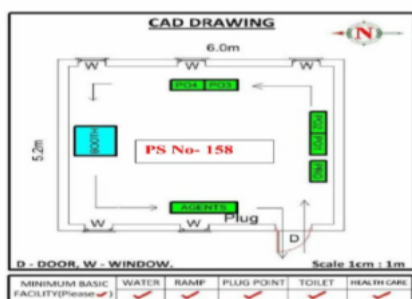

নির্বাচক নিবন্ধন আধিকারিকের স্বাক্ষর

Nazri Naksha

Google Map View

Polling Station Building Front View

Polling Station Front View

Cad View

Key MAP View

1 নাম : লক্ষী মন্ডল পিতার নাম: সহাদেব মন্ডল বাড়ির নং : n0054 বয়স : 32 লিঙ্গ : মহিলা	IDR1579143 ফটো উপলব্ধ	2 নাম : নারানী মণ্ডল স্বামীর নাম: কালী মন্ডল বাড়ির নং : n0007 বয়স : 59 লিঙ্গ : মহিলা	IDR1861707 ফটো উপলব্ধ	3 নাম : অমিতা মণ্ডল স্বামীর নাম: ধনাই মণ্ডল বাড়ির নং : n0116 বয়স : 37 লিঙ্গ : মহিলা	LFH2409977 ফটো উপলব্ধ
4 নাম : উৎপল দাস পিতার নাম: জ্যোতিশ দাস বাড়ির নং : এন0168 বয়স : 57 লিঙ্গ : পুরুষ	IDR2314433 ফটো উপলব্ধ	5 নাম : সুখদেব মন্ডল মায়ের নাম: অমিতা মন্ডল বাড়ির নং : N0116 বয়স : 25 লিঙ্গ : পুরুষ	IDR1953363 ফটো উপলব্ধ	6 নাম : সন্ধ্যা মণ্ডল স্বামীর নাম: সহাদেব মণ্ডল বাড়ির নং : n0054 বয়স : 57 লিঙ্গ : মহিলা	IDR1841667 ফটো উপলব্ধ
7 নাম : সহদেব মণ্ডল পিতার নাম: শশি মণ্ডল বাড়ির নং : n0054 বয়স : 61 লিঙ্গ : পুরুষ	IDR1841501 ফটো উপলব্ধ	8 নাম : সুপ্রভাত গাইন পিতার নাম: রতন কুমার গাইন বাড়ির নং : এন0001 বয়স : 22 লিঙ্গ : পুরুষ	IDR2157576 ফটো উপলব্ধ	9 নাম : রতন কুমার গাইন পিতার নাম: ভক্ত গাইন বাড়ির নং : n0001 বয়স : 51 লিঙ্গ : পুরুষ	IDR1967249 ফটো উপলব্ধ
10 নাম : অসীমা গাইন স্বামীর নাম: রতন কুমার গাইন বাড়ির নং : n0001 বয়স : 47 লিঙ্গ : মহিলা	LFH2204832 ফটো উপলব্ধ	11 নাম : সুচিত্রা গাইন পিতার নাম: রতন কুমার গাইন বাড়ির নং : n0001 বয়স : 27 লিঙ্গ : মহিলা	IDR1579192 ফটো উপলব্ধ	12 নাম : সুধা গাইন স্বামীর নাম: ভক্ত গাইন বাড়ির নং : n0001 বয়স : 76 লিঙ্গ : মহিলা	WB/14/097/483380 ফটো উপলব্ধ
13 নাম : পিন্টু ভাঁট পিতার নাম: কৃষ্ণ ভাঁট বাড়ির নং : 0075 বয়স : 30 লিঙ্গ : পুরুষ	IDR1263912 ফটো উপলব্ধ	14 নাম : ভাঁট নমিতা স্বামীর নাম: কৃষ্ণ বাড়ির নং : n0075 বয়স : 61 লিঙ্গ : মহিলা	WB/14/097/483353 ফটো উপলব্ধ	15 নাম : ভাঁট দুঃখীরাম পিতার নাম: গোবিন্দ বাড়ির নং : n0075 বয়স : 63 লিঙ্গ : পুরুষ	WB/14/097/483567 ফটো উপলব্ধ
16 নাম : ভাঁট কৃষ্ণ পিতার নাম: গোবিন্দ বাড়ির নং : n0075 বয়স : 66 লিঙ্গ : পুরুষ	WB/14/097/483295 ফটো উপলব্ধ	17 নাম : ভাঁট বলরাম পিতার নাম: গোবিন্দ বাড়ির নং : n0075 বয়স : 73 লিঙ্গ : পুরুষ	WB/14/097/483345 ফটো উপলব্ধ	18 নাম : ভাঁট কুমোদিনী স্বামীর নাম: গোবিন্দ বাড়ির নং : n0075 বয়স : 86 লিঙ্গ : মহিলা	WB/14/097/483413 ফটো উপলব্ধ
19 নাম : ভাঁট গোবিন্দ পিতার নাম: গৌর ভাঁট বাড়ির নং : n0075 বয়স : 96 লিঙ্গ : পুরুষ	WB/14/097/483483 ফটো উপলব্ধ	20 নাম : মধু মালা ভাঁট স্বামীর নাম: দুঃখী রাম ভাঁট বাড়ির নং : n0075 বয়স : 40 লিঙ্গ : মহিলা	IDR1649003 ফটো উপলব্ধ	21 নাম : মনু ভাঁট পিতার নাম: কৃষ্ণ ভাঁট বাড়ির নং : n0075 বয়স : 27 লিঙ্গ : পুরুষ	IDR1654458 ফটো উপলব্ধ
22 নাম : কানাই ভাট পিতার নাম: বলরাম ভাট বাড়ির নং : না বয়স : 24 লিঙ্গ : পুরুষ	IDR2010866 ফটো উপলব্ধ	23 নাম : বাসুদেব ঘোষ পিতার নাম: নিরঞ্জন ঘোষ বাড়ির নং : n0031 বয়স : 45 লিঙ্গ : পুরুষ	LFH2409944 ফটো উপলব্ধ	24 নাম : সুজন ঘোষ পিতার নাম: বাসুদেব ঘোষ বাড়ির নং : এন0031 বয়স : 21 লিঙ্গ : পুরুষ	IDR2198810 ফটো উপলব্ধ
25 নাম : শিবানী বড়ই ঘোষ অন্যান্য: তীর্থ ঘোষ বাড়ির নং : n0031 বয়স : 31 লিঙ্গ : পুরুষ	IDR1624790 ফটো উপলব্ধ	26 নাম : মৌসুমী ঘোষ স্বামীর নাম: জয়দেব ঘোষ বাড়ির নং : n0031 বয়স : 48 লিঙ্গ : মহিলা	IDR0947168 ফটো উপলব্ধ	27 নাম : আব্দুল মালেক সরদার পিতার নাম: হাজী আকবর আলি সরদার বাড়ির নং : n0031 বয়স : 53 লিঙ্গ : পুরুষ	LFH2707651 ফটো উপলব্ধ
28 নাম : রনজিত ঘোষ পিতার নাম: নিতাই ঘোষ বাড়ির নং : 003 বয়স : 33 লিঙ্গ : পুরুষ	IDR1263938 ফটো উপলব্ধ	29 নাম : অর্চনা ঘোষ স্বামীর নাম: নিতাই ঘোষ বাড়ির নং : n0031 বয়স : 53 লিঙ্গ : মহিলা	LFH1506625 ফটো উপলব্ধ	30 নাম : নিতাই ঘোষ পিতার নাম: পূর্বাম ঘোষ বাড়ির নং : এন0031 বয়স : 63 লিঙ্গ : পুরুষ	WB/14/097/483102 ফটো উপলব্ধ