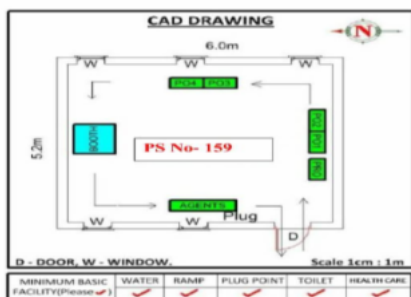

নির্বাচক নিবন্ধন আধিকারিকের স্বাক্ষর

Nazri Naksha

Google Map View

Polling Station Building Front View

Polling Station Front View

Cad View

Key MAP View

1 নাম : পুষ্প মণ্ডল স্বামীর নাম: বিরাজ মন্ডল বাড়ির নং : n0154 বয়স : 70 লিঙ্গ : মহিলা	IDR1841402 ফটো উপলব্ধ	2 নাম : মনোজ মন্ডল পিতার নাম: বিরাজ মণ্ডল বাড়ির নং : n0154 বয়স : 44 লিঙ্গ : পুরুষ	LFH2752269 ফটো উপলব্ধ	3 নাম : চন্দনা মন্ডল স্বামীর নাম: কার্তিক মন্ডল বাড়ির নং : এন 0154 বয়স : 24 লিঙ্গ : মহিলা	IDR2111409 ফটো উপলব্ধ
4 নাম : বীর বল মন্ডল পিতার নাম: বিরাজ মন্ডল বাড়ির নং : n0154 বয়স : 37 লিঙ্গ : পুরুষ	IDR0846014 ফটো উপলব্ধ	5 নাম : কার্তিক মন্ডল পিতার নাম: বিরাজ মন্ডল বাড়ির নং : 0154 বয়স : 34 লিঙ্গ : পুরুষ	IDR1264357 ফটো উপলব্ধ	6 নাম : সন্ধ্যা মন্ডল স্বামীর নাম: মনোজ মন্ডল বাড়ির নং : 0154 বয়স : 36 লিঙ্গ : মহিলা	IDR1264308 ফটো উপলব্ধ
7 নাম : অজয় নস্কর পিতার নাম: প্রভাত নস্কর বাড়ির নং : n0049 বয়স : 31 লিঙ্গ : পুরুষ	IDR1137694 ফটো উপলব্ধ	8 নাম : রাধারানী নস্কর স্বামীর নাম: গোপাল চন্দ্র নস্কর বাড়ির নং : n0049 বয়স : 40 লিঙ্গ : মহিলা	IDR1031087 ফটো উপলব্ধ	9 নাম : গোপাল চন্দ্র নস্কর পিতার নাম: কেনারাম নস্কর বাড়ির নং : n0049 বয়স : 50 লিঙ্গ : পুরুষ	LFH2545663 ফটো উপলব্ধ
10 নাম : অনিমা নস্কর স্বামীর নাম: সন্ন্যাসী নস্কর বাড়ির নং : n0049 বয়স : 44 লিঙ্গ : মহিলা	IDR1137769 ফটো উপলব্ধ	11 নাম : সন্ন্যাসী নস্কর পিতার নাম: কেনারাম নস্কর বাড়ির নং : n0049 বয়স : 46 লিঙ্গ : পুরুষ	LFH2411643 ফটো উপলব্ধ	12 নাম : ঝড়ী নস্কর স্বামীর নাম: কেনারাম নস্কর বাড়ির নং : n0049 বয়স : 65 লিঙ্গ : মহিলা	WB/14/097/483778 ফটো উপলব্ধ
13 নাম : দীপ নস্কর পিতার নাম: সন্ন্যাসী নস্কর বাড়ির নং : এন0049 বয়স : 20 লিঙ্গ : পুরুষ	IDR2275097 ফটো উপলব্ধ	14 নাম : মনোরঞ্জন নস্কর পিতার নাম: নন্দ নস্কর বাড়ির নং : n0037 বয়স : 41 লিঙ্গ : পুরুষ	IDR0845495 ফটো উপলব্ধ	15 নাম : ইমরান আলি সরদার পিতার নাম: আবদুল মালেক সরদার বাড়ির নং : n0055 বয়স : 35 লিঙ্গ : পুরুষ	IDR1137637 ফটো উপলব্ধ
16 নাম : দীক্ষা নস্কর স্বামীর নাম: বাসুদেব নস্কর বাড়ির নং : n0054 বয়স : 67 লিঙ্গ : মহিলা	IDR1833557 ফটো উপলব্ধ	17 নাম : বাবলু নস্কর পিতার নাম: বাসুদেব নস্কর বাড়ির নং : n0054 বয়স : 46 লিঙ্গ : পুরুষ	LFH2204915 ফটো উপলব্ধ	18 নাম : শুকমণী নস্কর স্বামীর নাম: শ্রীদাম নস্কর বাড়ির নং : n0067 বয়স : 45 লিঙ্গ : মহিলা	LFH2081008 ফটো উপলব্ধ
19 নাম : গোরচাঁদ নস্কর পিতার নাম: কৃষ্ণপদ নস্কর বাড়ির নং : n0055 বয়স : 40 লিঙ্গ : পুরুষ	IDR0947580 ফটো উপলব্ধ	20 নাম : ভগীরথ নস্কর পিতার নাম: নিমাই নস্কর বাড়ির নং : 058 বয়স : 36 লিঙ্গ : পুরুষ	IDR1264506 ফটো উপলব্ধ	21 নাম : সবিতা নস্কর স্বামীর নাম: শম্ভুনাথ নস্কর বাড়ির নং : 055 বয়স : 40 লিঙ্গ : মহিলা	IDR1137520 ফটো উপলব্ধ
22 নাম : মামনি নস্কর স্বামীর নাম: ভগীরথ নস্কর বাড়ির নং : 058 বয়স : 40 লিঙ্গ : মহিলা	IDR1482181 ফটো উপলব্ধ	23 নাম : কার্তিক চন্দ্র নস্কর পিতার নাম: শম্ভু নাথ নস্কর বাড়ির নং : এন0055 বয়স : 22 লিঙ্গ : পুরুষ	IDR2199537 ফটো উপলব্ধ	24 নাম : শ্রাবনী মন্ডল (নস্কর) স্বামীর নাম: গৌর নস্কর বাড়ির নং : n0052 বয়স : 30 লিঙ্গ : মহিলা	IDR1317858 ফটো উপলব্ধ
25 নাম : গৌর নস্কর পিতার নাম: দুলাল নস্কর বাড়ির নং : n0052 বয়স : 39 লিঙ্গ : পুরুষ	LFH2413862 ফটো উপলব্ধ	26 নাম : নিখিল নস্কর পিতার নাম: দুলাল নস্কর বাড়ির নং : n0052 বয়স : 42 লিঙ্গ : পুরুষ	LFH2204907 ফটো উপলব্ধ	27 নাম : ঝরনা নস্কর(মন্ডল) স্বামীর নাম: নিখিল নস্কর বাড়ির নং : n0052 বয়স : 37 লিঙ্গ : মহিলা	LFH2818284 ফটো উপলব্ধ
28 নাম : মমতা নস্কর স্বামীর নাম: সনাতন নস্কর বাড়ির নং : n0052 বয়স : 33 লিঙ্গ : মহিলা	IDR1137785 ফটো উপলব্ধ	29 নাম : সনাতন নস্কর পিতার নাম: দুলাল নস্কর বাড়ির নং : n0052 বয়স : 35 লিঙ্গ : পুরুষ	IDR1137777 ফটো উপলব্ধ	30 নাম : নমিতা নস্কর স্বামীর নাম: দুলাল নস্কর বাড়ির নং : n0052 বয়স : 66 লিঙ্গ : মহিলা	IDR2318822 ফটো উপলব্ধ