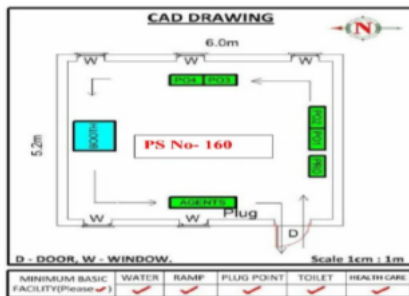

নির্বাচক নিবন্ধন আধিকারিকের স্বাক্ষর

Nazri Naksha

Google Map View

Polling Station Building Front View

Polling Station Front View

Cad View

Key MAP View

1 নাম : খোদেজা স্বামীর নাম : তফছল গাজী বাড়ির নং : n0067 বয়স : 71 লিঙ্গ : মহিলা ফটো উপলব্ধ	WB/14/097/456653	2 নাম : বদর গাজী পিতার নাম : তপেছল গাজী বাড়ির নং : n0067 বয়স : 49 লিঙ্গ : পুরুষ ফটো উপলব্ধ	LFH1506344	3 নাম : মাসুমা বিবি স্বামীর নাম : বদর আলি গাজী বাড়ির নং : n0067 বয়স : 43 লিঙ্গ : মহিলা ফটো উপলব্ধ	IDR0491076
4 নাম : আঃ কাদের গাজী মায়ের নাম : খোদেজা বেওয়া বাড়ির নং : n0067 বয়স : 34 লিঙ্গ : পুরুষ ফটো উপলব্ধ	IDR1031467	5 নাম : আমেনা স্বামীর নাম : খিদির সরদার বাড়ির নং : n0026 বয়স : 85 লিঙ্গ : মহিলা ফটো উপলব্ধ	WB/14/097/456377	6 নাম : মহম্মদ সরদার পিতার নাম : খিদির সরদার বাড়ির নং : n0026 বয়স : 58 লিঙ্গ : পুরুষ ফটো উপলব্ধ	WB/14/097/456604
7 নাম : আরজিমা বিবি স্বামীর নাম : মহম্মদ সরদার বাড়ির নং : n0026 বয়স : 33 লিঙ্গ : মহিলা ফটো উপলব্ধ	IDR1264928	8 নাম : আহমদ সরদার পিতার নাম : খিদির সরদার বাড়ির নং : n0026 বয়স : 48 লিঙ্গ : পুরুষ ফটো উপলব্ধ	LFH2394757	9 নাম : মারুফা বিবি স্বামীর নাম : আহম্মদ আলি মোল্যা বাড়ির নং : n0086 বয়স : 34 লিঙ্গ : মহিলা ফটো উপলব্ধ	IDR0846741
10 নাম : রেশমা বিবি স্বামীর নাম : কুদ্দুস সরদার বাড়ির নং : n0090 বয়স : 35 লিঙ্গ : মহিলা ফটো উপলব্ধ	IDR0846782	11 নাম : রজিমা খাতুন বিবি স্বামীর নাম : রফিকুল ইসলাম ফকির বাড়ির নং : n0092 বয়স : 39 লিঙ্গ : মহিলা ফটো উপলব্ধ	IDR0846808	12 নাম : রবিউল মোল্যা পিতার নাম : রফিকুল মোল্যা বাড়ির নং : এন0068 বয়স : 22 লিঙ্গ : পুরুষ ফটো উপলব্ধ	IDR2137925
13 নাম : ছাফিয়া বিবি স্বামীর নাম : আহম্মদ আলি বাড়ির নং : n0099 বয়স : 33 লিঙ্গ : মহিলা ফটো উপলব্ধ	IDR0948422	14 নাম : আরিজা বিবি স্বামীর নাম : মুশিদ আলি ফকির বাড়ির নং : n0119 বয়স : 42 লিঙ্গ : মহিলা ফটো উপলব্ধ	IDR0847079	15 নাম : হাসিনা বিবি স্বামীর নাম : হেকমত আলি সরদার বাড়ির নং : n0019 বয়স : 66 লিঙ্গ : মহিলা ফটো উপলব্ধ	WB/14/097/456083
16 নাম : হাবিবা বিবি স্বামীর নাম : হাফিজুর সরদার বাড়ির নং : n0026 বয়স : 32 লিঙ্গ : মহিলা ফটো উপলব্ধ	XCZ1423326	17 নাম : সাহিদা খাতুন পিতার নাম : তপেছল গাজী বাড়ির নং : n0067 বয়স : 29 লিঙ্গ : মহিলা ফটো উপলব্ধ	IDR1579762	18 নাম : সামিম আখতার মোল্যা পিতার নাম : রুহুল আমিন মোল্যা বাড়ির নং : 0003 বয়স : 30 লিঙ্গ : পুরুষ ফটো উপলব্ধ	IDR1264647
19 নাম : সাবিয়া বেগম স্বামীর নাম : রুহুল আমিন মোল্যা বাড়ির নং : n0003 বয়স : 33 লিঙ্গ : মহিলা ফটো উপলব্ধ	LFH0802645	20 নাম : বিউটি পারভিন পিতার নাম : সুবিদ আলি মোল্যা বাড়ির নং : n0006 বয়স : 32 লিঙ্গ : মহিলা ফটো উপলব্ধ	IDR1482744	21 নাম : হালিমা বিবি স্বামীর নাম : সাদ্দাম সরদার বাড়ির নং : n0023 বয়স : 31 লিঙ্গ : মহিলা ফটো উপলব্ধ	IDR1482934
22 নাম : হাফিজুর সরদার পিতার নাম : রফিক সরদার বাড়ির নং : n0026 বয়স : 33 লিঙ্গ : পুরুষ ফটো উপলব্ধ	IDR1031475	23 নাম : আজিজুর সরদার পিতার নাম : রফিক সরদার বাড়ির নং : n0026 বয়স : 38 লিঙ্গ : পুরুষ ফটো উপলব্ধ	IDR0846279	24 নাম : সাহানারা বিবি স্বামীর নাম : আজিজুর সরদার বাড়ির নং : n0026 বয়স : 35 লিঙ্গ : মহিলা ফটো উপলব্ধ	IDR1031483
25 নাম : জোহরা স্বামীর নাম : আনহার জোহরা বাড়ির নং : n0027 বয়স : 74 লিঙ্গ : মহিলা ফটো উপলব্ধ	LFH1475771	26 নাম : সালাউদ্দীন সরদার পিতার নাম : আনহার সরদার বাড়ির নং : n0027 বয়স : 58 লিঙ্গ : পুরুষ ফটো উপলব্ধ	IDR2371573	27 নাম : আহাদুল সরদার পিতার নাম : রফিক সরদার বাড়ির নং : n0026 বয়স : 34 লিঙ্গ : পুরুষ ফটো উপলব্ধ	IDR1579663
28 নাম : আলামীন সরদার পিতার নাম : ছালাউদ্দীন সরদার বাড়ির নং : n0027 বয়স : 30 লিঙ্গ : পুরুষ ফটো উপলব্ধ	IDR1382381	29 নাম : সাদ্দাম হোসেন সরদার পিতার নাম : আব্দুল আলী সরদার বাড়ির নং : n0023 বয়স : 33 লিঙ্গ : পুরুষ ফটো উপলব্ধ	IDR1482884	30 নাম : তাছলিমা সরদার পিতার নাম : হেকমত আলি সরদার বাড়ির নং : n0019 বয়স : 35 লিঙ্গ : মহিলা ফটো উপলব্ধ	IDR1482850