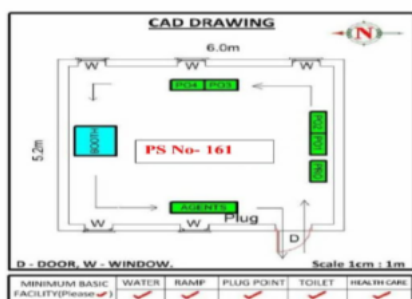

নির্বাচক নিবন্ধন আধিকারিকের স্বাক্ষর

Nazri Naksha

Google Map View

Polling Station Building Front View

Polling Station Front View

Cad View

Key MAP View

1 নাম : ছপিলা মন্ডল স্বামীর নাম: গঙ্গাধর মন্ডল বাড়ির নং : n0099 বয়স : 49 লিঙ্গ : মহিলা ফটো উপলব্ধ	WB/14/097/456522	2 নাম : মইনুর বৈদ্য পিতার নাম: রওশন আলি বাড়ির নং : n0043 বয়স : 33 লিঙ্গ : পুরুষ ফটো উপলব্ধ	IDR1138627	3 নাম : আইনুর বৈদ্য পিতার নাম: রওশন আলি বৈদ্য বাড়ির নং : n0043 বয়স : 33 লিঙ্গ : পুরুষ ফটো উপলব্ধ	IDR1031855
4 নাম : সালেহা খাতুন স্বামীর নাম: রওশন আলি বৈদ্য বাড়ির নং : n0043 বয়স : 52 লিঙ্গ : মহিলা ফটো উপলব্ধ	IDR2253581	5 নাম : ছপিয়া বিবি স্বামীর নাম: রওশন আলি বৈদ্য বাড়ির নং : n0043 বয়স : 63 লিঙ্গ : মহিলা ফটো উপলব্ধ	IDR2253573	6 নাম : গঙ্গাধর মন্ডল পিতার নাম: দীন মন্ডল বাড়ির নং : n0099 বয়স : 52 লিঙ্গ : পুরুষ ফটো উপলব্ধ	WB/14/097/456408
7 নাম : আনোয়ারা বিবি স্বামীর নাম: আহমদ সরদার বাড়ির নং : n0132 বয়স : 47 লিঙ্গ : মহিলা ফটো উপলব্ধ	LFH2660850	8 নাম : আমিনা বিবি অন্যান্য: মনিরুল মোল্লা বাড়ির নং : n0132 বয়স : 46 লিঙ্গ : মহিলা ফটো উপলব্ধ	IDR0948679	9 নাম : সেরিনা বিবি স্বামীর নাম: মইনুর বৈদ্য বাড়ির নং : n0043 বয়স : 29 লিঙ্গ : মহিলা ফটো উপলব্ধ	IDR1580042
10 নাম : বিশ্বজিৎ মন্ডল পিতার নাম: গঙ্গাধর মন্ডল বাড়ির নং : n0099 বয়স : 28 লিঙ্গ : পুরুষ ফটো উপলব্ধ	IDR1580075	11 নাম : নজরুল ইসলাম মোল্যা পিতার নাম: নুর ইসলাম মোল্যা বাড়ির নং : n0056 বয়স : 62 লিঙ্গ : পুরুষ ফটো উপলব্ধ	WB/14/097/456753	12 নাম : হাফিজাবেগম স্বামীর নাম: নজরুল মোল্যা বাড়ির নং : n0056 বয়স : 54 লিঙ্গ : মহিলা ফটো উপলব্ধ	WB/14/097/456705
13 নাম : ঝুমা বিবি স্বামীর নাম: আলাউদ্দিন মোল্যা বাড়ির নং : n0056 বয়স : 40 লিঙ্গ : মহিলা ফটো উপলব্ধ	LFH2542918	14 নাম : লুতুবিবি স্বামীর নাম: আবুল মোল্যা বাড়ির নং : n0049 বয়স : 70 লিঙ্গ : মহিলা ফটো উপলব্ধ	WB/14/097/456198	15 নাম : টুম্পা বিবি স্বামীর নাম: রুহুল কুদ্দুজ মোল্যা বাড়ির নং : n0049 বয়স : 33 লিঙ্গ : মহিলা ফটো উপলব্ধ	IDR1031749
16 নাম : হাছিনা বিবি স্বামীর নাম: আবুল কালাম মোল্যা বাড়ির নং : n0139 বয়স : 42 লিঙ্গ : মহিলা ফটো উপলব্ধ	LFH2542751	17 নাম : মুনিয়া খাতুন স্বামীর নাম: রুহুল আমিন মোল্যা বাড়ির নং : n0150 বয়স : 35 লিঙ্গ : মহিলা ফটো উপলব্ধ	IDR0846816	18 নাম : সামিনা বিবি স্বামীর নাম: আজিজুর রহমান মোল্যা বাড়ির নং : n0149 বয়স : 39 লিঙ্গ : মহিলা ফটো উপলব্ধ	IDR0948430
19 নাম : বাবুল ইসলাম পিতার নাম: নজরুল ইসলাম মোল্যা বাড়ির নং : n0056 বয়স : 39 লিঙ্গ : পুরুষ ফটো উপলব্ধ	LFH2749653	20 নাম : জাকির হোসেন পিতার নাম: আনোয়ার হোসেন বাড়ির নং : n0076 বয়স : 49 লিঙ্গ : পুরুষ ফটো উপলব্ধ	IDR2310464	21 নাম : সাহাজান মোল্যা পিতার নাম: জাফর আলি মোল্যা বাড়ির নং : n0068 বয়স : 32 লিঙ্গ : পুরুষ ফটো উপলব্ধ	IDR1138452
22 নাম : আমজাদ আলি মোল্যা পিতার নাম: আজিবুর রহমান মোল্যা বাড়ির নং : n0060 বয়স : 35 লিঙ্গ : পুরুষ ফটো উপলব্ধ	IDR0496265	23 নাম : উজলা স্বামীর নাম: কলিম মোল্যা বাড়ির নং : n0030 বয়স : 85 লিঙ্গ : মহিলা ফটো উপলব্ধ	WB/14/097/456576	24 নাম : ছফরআলী মোল্যা পিতার নাম: কলিম মোল্যা বাড়ির নং : n0030 বয়স : 49 লিঙ্গ : পুরুষ ফটো উপলব্ধ	IDR2371714
25 নাম : আব্দুল গফফার মোল্যা পিতার নাম: আবদুল সালাত মোল্যা বাড়ির নং : n0065 বয়স : 43 লিঙ্গ : পুরুষ ফটো উপলব্ধ	LFH2064657	26 নাম : মোজাফফর মোল্যা পিতার নাম: আব্দুল ছালাত মোল্যা বাড়ির নং : n0065 বয়স : 35 লিঙ্গ : পুরুষ ফটো উপলব্ধ	IDR1031863	27 নাম : আলাউদ্দিন মোল্যা পিতার নাম: হেফাজদ্দিন মোল্যা বাড়ির নং : n0056 বয়স : 45 লিঙ্গ : পুরুষ ফটো উপলব্ধ	LFH2395309
28 নাম : সৈয়দ রুকনুমা আহমাদ পিতার নাম: সৈয়দ আব্দুর রুহুল সৈয়দ বাড়ির নং : n0062 বয়স : 63 লিঙ্গ : পুরুষ ফটো উপলব্ধ	IDR1839687	29 নাম : আশাদুল ইসলাম মোল্যা পিতার নাম: আজিবুর রহমান মোল্যা বাড়ির নং : n0060 বয়স : 33 লিঙ্গ : পুরুষ ফটো উপলব্ধ	IDR1031772	30 নাম : আব্বারুল্লাহ বৈদ্য পিতার নাম: রওশন আলি বৈদ্য বাড়ির নং : n0043 বয়স : 33 লিঙ্গ : পুরুষ ফটো উপলব্ধ	LFH2542991