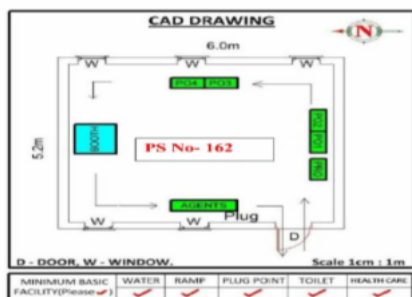

নির্বাচক নিবন্ধন আধিকারিকের স্বাক্ষর

Nazri Naksha

Google Map View

Polling Station Building Front View

Polling Station Front View

Cad View

Key MAP View

1 নাম : আক্তমানারা বিবি স্বামীর নাম: নুরমহম্মদ গাজী বাড়ির নং : n0035 বয়স : 49 লিঙ্গ : মহিলা	LFH0833459 ফটো উপলব্ধ	2 নাম : রাসিদা বিবি স্বামীর নাম: রেজাউল শেখ বাড়ির নং : n0117 বয়স : 43 লিঙ্গ : মহিলা	IDR0949396 ফটো উপলব্ধ	3 নাম : ফারুক হোসেন গাজী পিতার নাম: নুর মহম্মদ গাজী বাড়ির নং : N0035 বয়স : 24 লিঙ্গ : পুরুষ	IDR1933860 ফটো উপলব্ধ
4 নাম : সোনিয়া পারভিন স্বামীর নাম: সাবির হোসেন গাজী বাড়ির নং : N0035 বয়স : 28 লিঙ্গ : মহিলা	RXT1667393 ফটো উপলব্ধ	5 নাম : নুরমহম্মদ গাজী পিতার নাম: ফরহাদ গাজী বাড়ির নং : n0035 বয়স : 57 লিঙ্গ : পুরুষ	LFH0833442 ফটো উপলব্ধ	6 নাম : রফিকুল গাজী পিতার নাম: ফরহাদ গাজী বাড়ির নং : n0035 বয়স : 50 লিঙ্গ : পুরুষ	IDR2017887 ফটো উপলব্ধ
7 নাম : খাদিজা বিবি স্বামীর নাম: কাহেদ সেখ বাড়ির নং : n0116 বয়স : 36 লিঙ্গ : মহিলা	IDR0848325 ফটো উপলব্ধ	8 নাম : জাম্মাতুন স্বামীর নাম: ফরহাদ গাজী বাড়ির নং : n0035 বয়স : 86 লিঙ্গ : মহিলা	LFH0833475 ফটো উপলব্ধ	9 নাম : রুহুল কুদ্দুস গাজী পিতার নাম: ফরহাদ গাজী বাড়ির নং : n0035 বয়স : 69 লিঙ্গ : পুরুষ	IDR1965987 ফটো উপলব্ধ
10 নাম : রাবেয়া খাতুন পিতার নাম: রুহুল কুদ্দুস গাজী বাড়ির নং : N0035 বয়স : 23 লিঙ্গ : মহিলা	IDR1934728 ফটো উপলব্ধ	11 নাম : সাহিনা বিবি স্বামীর নাম: রফিকুল গাজী বাড়ির নং : n0035 বয়স : 47 লিঙ্গ : মহিলা	IDR1777341 ফটো উপলব্ধ	12 নাম : সাবির হোসেন গাজী পিতার নাম: রফিকুল গাজী বাড়ির নং : n0035 বয়স : 30 লিঙ্গ : পুরুষ	IDR1138692 ফটো উপলব্ধ
13 নাম : মোহম্মদ রবিউল গাজী পিতার নাম: রুহুল কুদ্দুস গাজী বাড়ির নং : এন0035 বয়স : 20 লিঙ্গ : পুরুষ	IDR2289775 ফটো উপলব্ধ	14 নাম : মোহম্মদ রাসেদুল গাজী পিতার নাম: রুহুল কুদ্দুস গাজী বাড়ির নং : এন0035 বয়স : 20 লিঙ্গ : পুরুষ	IDR2289783 ফটো উপলব্ধ	15 নাম : মুবীনা খাতুন পিতার নাম: নুরমহম্মদ গাজী বাড়ির নং : এন0035 বয়স : 20 লিঙ্গ : মহিলা	IDR2289791 ফটো উপলব্ধ
16 নাম : শম্পা কয়াল (মন্ডল) স্বামীর নাম: মদন মন্ডল বাড়ির নং : n0129 বয়স : 48 লিঙ্গ : মহিলা	LFH0865428 ফটো উপলব্ধ	17 নাম : অরিজিতা মন্ডল স্বামীর নাম: সঞ্জিত মন্ডল বাড়ির নং : পাট নং 172 বয়স : 37 লিঙ্গ : মহিলা	HVD3729092 ফটো উপলব্ধ	18 নাম : সমীর করন পিতার নাম: মণ্টু করন বাড়ির নং : n0002 বয়স : 27 লিঙ্গ : পুরুষ	IDR1580307 ফটো উপলব্ধ
19 নাম : মিনতী করন স্বামীর নাম: নিমাই করন বাড়ির নং : n0001 বয়স : 65 লিঙ্গ : মহিলা	IDR1891183 ফটো উপলব্ধ	20 নাম : শম্ভু করন পিতার নাম: নিমাই করন বাড়ির নং : n0001 বয়স : 29 লিঙ্গ : পুরুষ	IDR1382969 ফটো উপলব্ধ	21 নাম : নিমাই করন পিতার নাম: উপেন্দ্র করন বাড়ির নং : n0001 বয়স : 70 লিঙ্গ : পুরুষ	IDR1898477 ফটো উপলব্ধ
22 নাম : রেনু করন স্বামীর নাম: মণ্টু করন বাড়ির নং : n0002 বয়স : 51 লিঙ্গ : মহিলা	WB/14/097/474582 ফটো উপলব্ধ	23 নাম : বিপ্লব করণ পিতার নাম: নিমাই করণ বাড়ির নং : n0001 বয়স : 35 লিঙ্গ : পুরুষ	IDR0498329 ফটো উপলব্ধ	24 নাম : মণ্টু করন পিতার নাম: পুটিরাম করন বাড়ির নং : n0002 বয়স : 53 লিঙ্গ : পুরুষ	WB/14/097/474533 ফটো উপলব্ধ
25 নাম : সনকা করন স্বামীর নাম: পুটিরাম করন বাড়ির নং : n0002 বয়স : 66 লিঙ্গ : মহিলা	WB/14/097/474583 ফটো উপলব্ধ	26 নাম : লিপিকা করন স্বামীর নাম: বিপ্লব করন বাড়ির নং : n0001 বয়স : 32 লিঙ্গ : মহিলা	IDR1383223 ফটো উপলব্ধ	27 নাম : সন্ন্যাসী করন পিতার নাম: উপেন্দ্র করন বাড়ির নং : n0001 বয়স : 58 লিঙ্গ : পুরুষ	WB/14/097/474515 ফটো উপলব্ধ
28 নাম : রীতাবালা করন স্বামীর নাম: সন্ন্যাসী করন বাড়ির নং : n0001 বয়স : 52 লিঙ্গ : মহিলা	WB/14/097/474511 ফটো উপলব্ধ	29 নাম : দিপালী করণ স্বামীর নাম: শিবনাথ করণ বাড়ির নং : 0108 বয়স : 37 লিঙ্গ : মহিলা	IDR1265545 ফটো উপলব্ধ	30 নাম : সতাজিৎ কয়াল মায়ের নাম: ভারতী কয়াল বাড়ির নং : n0108 বয়স : 35 লিঙ্গ : পুরুষ	IDR0708545 ফটো উপলব্ধ