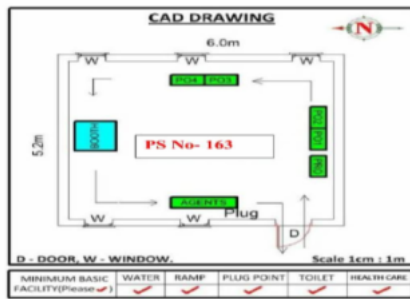

নির্বাচক নিবন্ধন আধিকারিকের স্বাক্ষর

Nazri Naksha

Google Map View

Polling Station Building Front View

Polling Station Front View

Cad View

Key MAP View

1	LFH2406544	নাম : জুলফিকার আলি সেখ পিতার নাম: মকসেদ আলি সেখ বাড়ির নং : n0018 বয়স : 45 লিঙ্গ : পুরুষ	ফটো উপলব্ধ	2	IDR1779982	নাম : রুহুল আমিন শেখ পিতার নাম: বরকতুল্লা শেখ বাড়ির নং : n0018 বয়স : 55 লিঙ্গ : পুরুষ	ফটো উপলব্ধ	3	LFH0839357	নাম : আরিজুল সেখ পিতার নাম: বরকতুল্লা সেখ বাড়ির নং : n0018 বয়স : 53 লিঙ্গ : পুরুষ	ফটো উপলব্ধ
4	LFH2076487	নাম : হালিমা বিবি স্বামীর নাম: আরিজুল সেখ বাড়ির নং : n0018 বয়স : 40 লিঙ্গ : মহিলা	ফটো উপলব্ধ	5	WB/14/097/474629	নাম : বিবি রহিমা স্বামীর নাম: রুহুল আমিন শেখ বাড়ির নং : n0018 বয়স : 49 লিঙ্গ : মহিলা	ফটো উপলব্ধ	6	IDR1139484	নাম : রজ্জাক শেখ পিতার নাম: রুহুল আমিন শেখ বাড়ির নং : n0018 বয়স : 32 লিঙ্গ : পুরুষ	ফটো উপলব্ধ
7	LFH2406080	নাম : রেজাউল মোল্যা পিতার নাম: জাবেদ আলী মোল্যা বাড়ির নং : n0003 বয়স : 45 লিঙ্গ : পুরুষ	ফটো উপলব্ধ	8	IDR0502740	নাম : সায়েমা বিবি স্বামীর নাম: রেজাউল মোল্যা বাড়ির নং : n0003 বয়স : 40 লিঙ্গ : মহিলা	ফটো উপলব্ধ	9	LFH2817690	নাম : সিপন বিবি স্বামীর নাম: হজরত আলি মন্ডল বাড়ির নং : n0060 বয়স : 43 লিঙ্গ : মহিলা	ফটো উপলব্ধ
10	LFH2076172	নাম : আরিফা বিবি স্বামীর নাম: ছবেদ আলি সেখ বাড়ির নং : n0070 বয়স : 42 লিঙ্গ : মহিলা	ফটো উপলব্ধ	11	LFH2406916	নাম : মনিরুল ইসলাম সরদার পিতার নাম: খোদাবক্স সরদার বাড়ির নং : n0016 বয়স : 39 লিঙ্গ : পুরুষ	ফটো উপলব্ধ	12	IDR1032465	নাম : রবিউল ইসলাম সরদার পিতার নাম: খোদাবক্স সরদার বাড়ির নং : n0016 বয়স : 36 লিঙ্গ : পুরুষ	ফটো উপলব্ধ
13	IDR1383454	নাম : রেহেনা খাতুন মায়ের নাম: সুপিয়া বিবি বাড়ির নং : n0016 বয়স : 29 লিঙ্গ : মহিলা	ফটো উপলব্ধ	14	IDR1139229	নাম : সাবিনা ইয়াসমিন স্বামীর নাম: ফিরোজ সরদার বাড়ির নং : n0016 বয়স : 37 লিঙ্গ : মহিলা	ফটো উপলব্ধ	15	IDR1266048	নাম : মিজানুর সরদার পিতার নাম: সুরাত আলি সরদার বাড়ির নং : 016 বয়স : 31 লিঙ্গ : পুরুষ	ফটো উপলব্ধ
16	IDR0502047	নাম : ছফরা বিবি স্বামীর নাম: ছফের আলি সেখ বাড়ির নং : n0020 বয়স : 39 লিঙ্গ : মহিলা	ফটো উপলব্ধ	17	IDR1032564	নাম : রাজ ওমর সাহিন মোল্যা পিতার নাম: আব্দুল মান্নান মোল্যা বাড়ির নং : n0031 বয়স : 33 লিঙ্গ : পুরুষ	ফটো উপলব্ধ	18	IDR1266055	নাম : মায়ানুর বিবি স্বামীর নাম: রাজ ওমর সাহিন মোল্যা বাড়ির নং : 031 বয়স : 36 লিঙ্গ : মহিলা	ফটো উপলব্ধ
19	WB/14/097/474524	নাম : সেখ রুহুল কাদের পিতার নাম: জামালুদ্দিন সেখ বাড়ির নং : n0086 বয়স : 33 লিঙ্গ : পুরুষ	ফটো উপলব্ধ	20	AMT0614016	নাম : আজমীরা বিবি স্বামীর নাম: টার্জেন গাজী বাড়ির নং : n0049 বয়স : 32 লিঙ্গ : মহিলা	ফটো উপলব্ধ	21	IDR1678846	নাম : ফরিদা খাতুন স্বামীর নাম: মনিরুল ইসলাম সরদার বাড়ির নং : n0016 বয়স : 30 লিঙ্গ : মহিলা	ফটো উপলব্ধ
22	IDR1665165	নাম : সালমা বিবি স্বামীর নাম: সাহেব আলি মোল্যা বাড়ির নং : n0037 বয়স : 37 লিঙ্গ : মহিলা	ফটো উপলব্ধ	23	IDR1769140	নাম : বাবুরআলি শেখ পিতার নাম: রজব আলি শেখ বাড়ির নং : n0023 বয়স : 59 লিঙ্গ : পুরুষ	ফটো উপলব্ধ	24	LFH0839134	নাম : সরিফা,ন বিবি স্বামীর নাম: বাবুরআলি শেখ বাড়ির নং : n0023 বয়স : 53 লিঙ্গ : মহিলা	ফটো উপলব্ধ
25	LFH1475052	নাম : সাইফুদ্দিন শেখ পিতার নাম: রজব আলী শেখ বাড়ির নং : n0023 বয়স : 48 লিঙ্গ : পুরুষ	ফটো উপলব্ধ	26	LFH2075919	নাম : আরেফা বিবি শেখ স্বামীর নাম: শাহাবুদ্দিন শেখ বাড়ির নং : n0023 বয়স : 46 লিঙ্গ : মহিলা	ফটো উপলব্ধ	27	IDR0502302	নাম : তমিনা বিবি স্বামীর নাম: বাকি বিল্লা সেখ বাড়ির নং : n0023 বয়স : 37 লিঙ্গ : মহিলা	ফটো উপলব্ধ
28	IDR1032424	নাম : আমিরুল হক পিতার নাম: রজব আলি সেখ বাড়ির নং : n0023 বয়স : 33 লিঙ্গ : পুরুষ	ফটো উপলব্ধ	29	IDR1265933	নাম : সুরাইয়া বিবি স্বামীর নাম: সফিউর মোল্যা বাড়ির নং : 023 বয়স : 34 লিঙ্গ : মহিলা	ফটো উপলব্ধ	30	IDR1634492	নাম : মুজিবর সেখ পিতার নাম: সেখ মোকসেদ আলি বাড়ির নং : n0018 বয়স : 26 লিঙ্গ : পুরুষ	ফটো উপলব্ধ