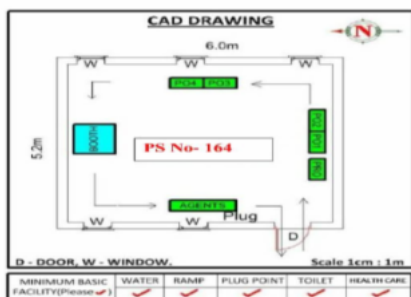

নির্বাচক নিবন্ধন আধিকারিকের স্বাক্ষর

Nazri Naksha

Google Map View

Polling Station Building Front View

Polling Station Front View

Cad View

Key MAP View

1 নাম : রাবেয়াবিবি স্বামীর নাম: ছপের মোল্যা বাড়ির নং : n0037 বয়স : 71 লিঙ্গ : মহিলা ফটো উপলব্ধ	WB/14/097/471491	2 নাম : রুনা বিবি স্বামীর নাম: সারাহাত মোল্যা বাড়ির নং : n0037 বয়স : 32 লিঙ্গ : মহিলা ফটো উপলব্ধ	IDR1317973	3 নাম : সাহানুর রব্বা পিতার নাম: ছফর মোল্যা বাড়ির নং : 0087 বয়স : 43 লিঙ্গ : পুরুষ ফটো উপলব্ধ	IDR1266782
4 নাম : সামিনা খাতুন পিতার নাম: আব্বাস মোল্যা বাড়ির নং : n0040 বয়স : 31 লিঙ্গ : মহিলা ফটো উপলব্ধ	IDR1383512	5 নাম : আকিলা বিবি পিতার নাম: আহাদলী গাজী বাড়ির নং : n0069 বয়স : 37 লিঙ্গ : মহিলা ফটো উপলব্ধ	IDR1383678	6 নাম : মাসুরাবিবি স্বামীর নাম: আলিল গাজী বাড়ির নং : n0069 বয়স : 61 লিঙ্গ : মহিলা ফটো উপলব্ধ	WB/14/097/471047
7 নাম : জাহানারাবিবি স্বামীর নাম: ইয়াদ মোল্যা বাড়ির নং : n0006 বয়স : 61 লিঙ্গ : মহিলা ফটো উপলব্ধ	WB/14/097/471535	8 নাম : আইনুর ইসলাম পিতার নাম: ইয়াদ মোল্যা বাড়ির নং : 0006 বয়স : 38 লিঙ্গ : পুরুষ ফটো উপলব্ধ	IDR1266444	9 নাম : রাফিজা খাতুন (বিবি) স্বামীর নাম: আইনুর ইসলাম বাড়ির নং : 0006 বয়স : 36 লিঙ্গ : মহিলা ফটো উপলব্ধ	IDR1383744
10 নাম : গোলাপীবিবি স্বামীর নাম: ফনে গাজী বাড়ির নং : n0066 বয়স : 81 লিঙ্গ : মহিলা ফটো উপলব্ধ	IDR2371888	11 নাম : তহমিনা বিবি স্বামীর নাম: সুবিদ আলী গাজী বাড়ির নং : n0066 বয়স : 34 লিঙ্গ : মহিলা ফটো উপলব্ধ	IDR1383785	12 নাম : মতিজানবিবি স্বামীর নাম: হানিফ গাজী বাড়ির নং : n0032 বয়স : 81 লিঙ্গ : মহিলা ফটো উপলব্ধ	WB/14/097/471300
13 নাম : হুকুম গাজী পিতার নাম: রুপো গাজী বাড়ির নং : n0059 বয়স : 52 লিঙ্গ : পুরুষ ফটো উপলব্ধ	LFH0828400	14 নাম : ফুলি বিবি স্বামীর নাম: হুকুম গাজী বাড়ির নং : n0059 বয়স : 49 লিঙ্গ : মহিলা ফটো উপলব্ধ	WB/14/097/471665	15 নাম : আয়েষাবিবি স্বামীর নাম: মাজেদ লক্ষর বাড়ির নং : n0059 বয়স : 61 লিঙ্গ : মহিলা ফটো উপলব্ধ	WB/14/097/471636
16 নাম : তাজমিরা বিবি স্বামীর নাম: মনিরুল মোল্যা বাড়ির নং : n0086 বয়স : 28 লিঙ্গ : মহিলা ফটো উপলব্ধ	IDR1615293	17 নাম : রিনা বিবি স্বামীর নাম: ইসানুর আলি মোল্যা বাড়ির নং : n0006 বয়স : 43 লিঙ্গ : মহিলা ফটো উপলব্ধ	LFH2073062	18 নাম : তৈমুর মোল্যা পিতার নাম: মাজেদ মোল্যা বাড়ির নং : n0036 বয়স : 38 লিঙ্গ : পুরুষ ফটো উপলব্ধ	IDR0505792
19 নাম : হাফিজা খাতুন পিতার নাম: মাজেদ মোল্যা বাড়ির নং : n0036 বয়স : 30 লিঙ্গ : মহিলা ফটো উপলব্ধ	IDR1675750	20 নাম : কাহিনুর খাতুন স্বামীর নাম: আবদুল্লা মোল্যা বাড়ির নং : n0040 বয়স : 31 লিঙ্গ : মহিলা ফটো উপলব্ধ	IDR1484229	21 নাম : আব্বাস মোল্যা পিতার নাম: তুফানি মোল্যা বাড়ির নং : n0040 বয়স : 83 লিঙ্গ : পুরুষ ফটো উপলব্ধ	IDR1797349
22 নাম : হালিমা বিবি স্বামীর নাম: রফিকুল মোল্যা বাড়ির নং : 0006 বয়স : 47 লিঙ্গ : মহিলা ফটো উপলব্ধ	LFH2064822	23 নাম : অয়াহাব গাজী পিতার নাম: হানিফ গাজী বাড়ির নং : n0032 বয়স : 65 লিঙ্গ : পুরুষ ফটো উপলব্ধ	IDR1798362	24 নাম : মুনছুর গাজী পিতার নাম: ফনে গাজী বাড়ির নং : n0066 বয়স : 52 লিঙ্গ : পুরুষ ফটো উপলব্ধ	IDR1797646
25 নাম : রশ্মিনা বিবি স্বামীর নাম: আজিত আলি মোল্যা বাড়ির নং : n0019 বয়স : 40 লিঙ্গ : মহিলা ফটো উপলব্ধ	IDR1383793	26 নাম : নজরুল গাজী পিতার নাম: মুনছুর গাজী বাড়ির নং : n0066 বয়স : 30 লিঙ্গ : পুরুষ ফটো উপলব্ধ	IDR1484286	27 নাম : আজিত আলি মোল্যা পিতার নাম: দিনো মোল্যা বাড়ির নং : n0019 বয়স : 43 লিঙ্গ : পুরুষ ফটো উপলব্ধ	IDR1797497
28 নাম : শফিকুল গাজী পিতার নাম: ফনে গাজী বাড়ির নং : n0066 বয়স : 36 লিঙ্গ : পুরুষ ফটো উপলব্ধ	LFH2073252	29 নাম : ছায়রা বিবি স্বামীর নাম: মুনছুর গাজী বাড়ির নং : n0066 বয়স : 33 লিঙ্গ : মহিলা ফটো উপলব্ধ	IDR1797653	30 নাম : মনুরা বিবি স্বামীর নাম: আব্বাস মোল্যা বাড়ির নং : n0040 বয়স : 79 লিঙ্গ : মহিলা ফটো উপলব্ধ	IDR1797356