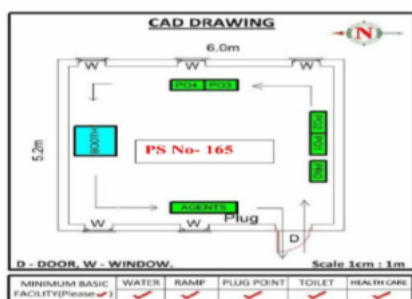

নির্বাচক নিবন্ধন আধিকারিকের স্বাক্ষর

Nazri Naksha

Google Map View

Polling Station Building Front View

Polling Station Front View

Cad View

Key MAP View

1 নাম : মমতাজ বিবি স্বামীর নাম : ইয়াকুব আলি মোল্যা বাড়ির নং : n0066 বয়স : 36 লিঙ্গ : মহিলা	IDR0949826 ফটো উপলব্ধ	2 নাম : আছিরোম বিবি স্বামীর নাম : ফাহুল আমিন মোল্যা বাড়ির নং : n0083 বয়স : 29 লিঙ্গ : মহিলা	IDR1678176 ফটো উপলব্ধ	3 নাম : ছপুরাবিবি স্বামীর নাম : আঃ লতিফ মোল্যা বাড়ির নং : n0090 বয়স : 82 লিঙ্গ : মহিলা	IDR2368421 ফটো উপলব্ধ
4 নাম : আমিনা বিবি স্বামীর নাম : সাইফুদ্দিন মোল্যা বাড়ির নং : n0090 বয়স : 42 লিঙ্গ : মহিলা	IDR1140482 ফটো উপলব্ধ	5 নাম : মাহাবুব বিবি স্বামীর নাম : আশুর উদ্দিন মোল্যা বাড়ির নং : n0090 বয়স : 43 লিঙ্গ : মহিলা	IDR1384114 ফটো উপলব্ধ	6 নাম : বিমলা মন্ডল পিতার নাম : সতীশ প্রামানিক বাড়ির নং : n0114 বয়স : 65 লিঙ্গ : মহিলা	IDR1484427 ফটো উপলব্ধ
7 নাম : রিনুমা খাতুন স্বামীর নাম : সেলিম আলি মোল্যা বাড়ির নং : n0064 বয়স : 35 লিঙ্গ : মহিলা	SKE0368944 ফটো উপলব্ধ	8 নাম : হানিফ আলি মোল্যা পিতার নাম : হামিদ মোল্যা বাড়ির নং : n0064 বয়স : 27 লিঙ্গ : পুরুষ	IDR1581024 ফটো উপলব্ধ	9 নাম : খতে বিবি গাজী স্বামীর নাম : আনছুর গাজী বাড়ির নং : n0130 বয়স : 46 লিঙ্গ : মহিলা	LFH2663904 ফটো উপলব্ধ
10 নাম : অনিতা প্রামানিক স্বামীর নাম : নিতাই প্রামানিক বাড়ির নং : n0041 বয়স : 42 লিঙ্গ : মহিলা	IDR0849463 ফটো উপলব্ধ	11 নাম : ছাফিয়া বিবি পিতার নাম : সোনা গাজী বাড়ির নং : 126 বয়স : 33 লিঙ্গ : মহিলা	IDR1266881 ফটো উপলব্ধ	12 নাম : সোনাভান খাতুন পিতার নাম : নিহার গাজী বাড়ির নং : n0123 বয়স : 35 লিঙ্গ : মহিলা	IDR1140235 ফটো উপলব্ধ
13 নাম : আনুরাবিবি স্বামীর নাম : নিহার গাজী বাড়ির নং : n0123 বয়স : 81 লিঙ্গ : মহিলা	LFH0827980 ফটো উপলব্ধ	14 নাম : মামুদাবিবি স্বামীর নাম : ময়নুদ্দিন মোল্যা বাড়ির নং : এন104 বয়স : 58 লিঙ্গ : মহিলা	IDR1792431 ফটো উপলব্ধ	15 নাম : হাফিজুল গাজী পিতার নাম : আতর গাজী বাড়ির নং : n0122 বয়স : 29 লিঙ্গ : পুরুষ	IDR1678812 ফটো উপলব্ধ
16 নাম : জাহানারা বিবি স্বামীর নাম : জিয়ারুল গাজী বাড়ির নং : n0122 বয়স : 45 লিঙ্গ : মহিলা	IDR1671544 ফটো উপলব্ধ	17 নাম : মিনতুন খাতুন বিবি স্বামীর নাম : আনছুর আলি গাজী বাড়ির নং : n0122 বয়স : 29 লিঙ্গ : মহিলা	IDR1678580 ফটো উপলব্ধ	18 নাম : সাজিদা বিবি স্বামীর নাম : আকবর আলি মোল্যা বাড়ির নং : n0113 বয়স : 40 লিঙ্গ : মহিলা	IDR1033109 ফটো উপলব্ধ
19 নাম : রইমান বিবি স্বামীর নাম : রসিদ গাজী বাড়ির নং : n0119 বয়স : 52 লিঙ্গ : মহিলা	IDR1795970 ফটো উপলব্ধ	20 নাম : সাহারবানুবিবি স্বামীর নাম : ইয়াদ আলি মোল্যা বাড়ির নং : n0059 বয়স : 80 লিঙ্গ : মহিলা	IDR1795731 ফটো উপলব্ধ	21 নাম : সুজাতাবিবি স্বামীর নাম : ছৈয়েদ গাজী বাড়ির নং : n0122 বয়স : 81 লিঙ্গ : মহিলা	LFH1474949 ফটো উপলব্ধ
22 নাম : মাদার গাজী পিতার নাম : ছৈয়েদ গাজী বাড়ির নং : n0122 বয়স : 56 লিঙ্গ : পুরুষ	WB/14/097/471066 ফটো উপলব্ধ	23 নাম : আনছুর আলি গাজী পিতার নাম : মাদার গাজী বাড়ির নং : n0122 বয়স : 29 লিঙ্গ : পুরুষ	IDR1384189 ফটো উপলব্ধ	24 নাম : আশুর গাজী পিতার নাম : ছৈয়েদ গাজী বাড়ির নং : n0122 বয়স : 50 লিঙ্গ : পুরুষ	WB/14/097/471395 ফটো উপলব্ধ
25 নাম : জিয়ারুল গাজী মায়ের নাম : সুজাতা বিবি বাড়ির নং : n0122 বয়স : 43 লিঙ্গ : পুরুষ	IDR0850131 ফটো উপলব্ধ	26 নাম : সহিদুল মোল্যা পিতার নাম : আবুল হোসেন মোল্যা বাড়ির নং : n0081 বয়স : 61 লিঙ্গ : পুরুষ	IDR1796606 ফটো উপলব্ধ	27 নাম : আঞ্জুরাবিবি স্বামীর নাম : সহিদুল মোল্যা বাড়ির নং : n0081 বয়স : 57 লিঙ্গ : মহিলা	IDR1796630 ফটো উপলব্ধ
28 নাম : ইমরান গাজী পিতার নাম : আয়ুব গাজী বাড়ির নং : n0117 বয়স : 27 লিঙ্গ : পুরুষ	IDR1581263 ফটো উপলব্ধ	29 নাম : আরেফ বিল্লা মোল্যা পিতার নাম : হাফিজুর রহমান মোল্যা বাড়ির নং : n0071 বয়স : 33 লিঙ্গ : পুরুষ	IDR1032705 ফটো উপলব্ধ	30 নাম : আইনুর মোল্যা মায়ের নাম : রোকেয়া বিবি বাড়ির নং : n0070 বয়স : 40 লিঙ্গ : পুরুষ	LFH2544211 ফটো উপলব্ধ