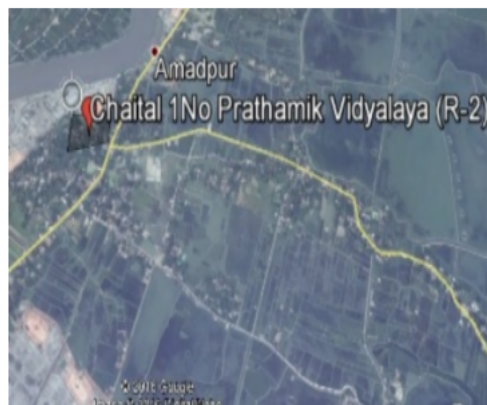

Nazri Naksha