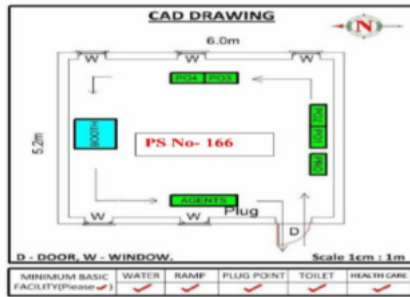

নির্বাচক নিবন্ধন আধিকারিকের স্বাক্ষর

Nazri Naksha

Google Map View

Polling Station Building Front View

Polling Station Front View

Cad View

Key MAP View

1 নাম : দাস রামকৃষ্ণ পিতার নাম: কুন্তিবাস বাড়ির নং : n0175 বয়স : 53 লিঙ্গ : পুরুষ ফটো উপলব্ধ	WB/14/097/459296	2 নাম : ফারহিন সুলতানা পিতার নাম: ফরিদ উদ্দিন মোল্ল্যা বাড়ির নং : n0143 বয়স : 29 লিঙ্গ : মহিলা ফটো উপলব্ধ	IDR1484922	3 নাম : মুন্সায় দাস পিতার নাম: রামকৃষ্ণ দাস বাড়ির নং : n0175 বয়স : 28 লিঙ্গ : পুরুষ ফটো উপলব্ধ	IDR1484989
4 নাম : ফরিদউদ্দিন মোল্ল্যা পিতার নাম: বাবুরদ্দিন মোল্ল্যা বাড়ির নং : n0143 বয়স : 57 লিঙ্গ : পুরুষ ফটো উপলব্ধ	IDR1771062	5 নাম : জহিরউদ্দিন মোল্ল্যা পিতার নাম: ফরিদউদ্দিন মোল্ল্যা বাড়ির নং : n0143 বয়স : 35 লিঙ্গ : পুরুষ ফটো উপলব্ধ	IDR0850925	6 নাম : অয়ন কুমার দাস পিতার নাম: রামকৃষ্ণ দাস বাড়ির নং : এন0175 বয়স : 22 লিঙ্গ : পুরুষ ফটো উপলব্ধ	IDR2107852
7 নাম : সুমিত্রা মাইতি স্বামীর নাম: জয়েদব মাইতি বাড়ির নং : n0143 বয়স : 56 লিঙ্গ : মহিলা ফটো উপলব্ধ	WB/14/097/459363	8 নাম : পরিমল দাস পিতার নাম: অতুল চন্দ্র দাস বাড়ির নং : n0072 বয়স : 48 লিঙ্গ : পুরুষ ফটো উপলব্ধ	IDR0510917	9 নাম : অনামিকা দাস স্বামীর নাম: পরিমল দাস বাড়ির নং : n0072 বয়স : 41 লিঙ্গ : মহিলা ফটো উপলব্ধ	IDR0950378
10 নাম : শিবানী বাড়ই পিতার নাম: বিজয় বাড়ই বাড়ির নং : এন0090 বয়স : 32 লিঙ্গ : মহিলা ফটো উপলব্ধ	IDR1017151	11 নাম : সন্দ্যা অধিকারী স্বামীর নাম: ভরত অধিকারী বাড়ির নং : n0091 বয়স : 59 লিঙ্গ : মহিলা ফটো উপলব্ধ	LFH2395945	12 নাম : ভরত অধিকারী পিতার নাম: ফনী অধিকারী বাড়ির নং : n0091 বয়স : 69 লিঙ্গ : পুরুষ ফটো উপলব্ধ	LFH0807974
13 নাম : প্রকাশ অধিকারী পিতার নাম: ভরত অধিকারী বাড়ির নং : n0091 বয়স : 35 লিঙ্গ : পুরুষ ফটো উপলব্ধ	IDR1033588	14 নাম : জয়ন্তী অধিকারী স্বামীর নাম: বিকাশ অধিকারী বাড়ির নং : n0091 বয়স : 39 লিঙ্গ : মহিলা ফটো উপলব্ধ	IDR0950220	15 নাম : বিকাশ অধিকারী পিতার নাম: ভরত অধিকারী বাড়ির নং : n0091 বয়স : 49 লিঙ্গ : পুরুষ ফটো উপলব্ধ	LFH2395952
16 নাম : রীনা অধিকারী স্বামীর নাম: প্রকাশ অধিকারী বাড়ির নং : n0091 বয়স : 31 লিঙ্গ : মহিলা ফটো উপলব্ধ	IDR1581701	17 নাম : বিকি করন পিতার নাম: সুব্রত করন বাড়ির নং : n0001 বয়স : 28 লিঙ্গ : পুরুষ ফটো উপলব্ধ	IDR1581396	18 নাম : দিপিকা করণ পিতার নাম: শিবরাম করণ বাড়ির নং : এন0003 বয়স : 22 লিঙ্গ : মহিলা ফটো উপলব্ধ	IDR2113363
19 নাম : অমল কুমার করণ পিতার নাম: সুধীর চন্দ্র করণ বাড়ির নং : n0002 বয়স : 57 লিঙ্গ : পুরুষ ফটো উপলব্ধ	IDR1807734	20 নাম : টগরিকা করণ স্বামীর নাম: নিত্যানন্দ করণ বাড়ির নং : এন0002 বয়স : 22 লিঙ্গ : মহিলা ফটো উপলব্ধ	IDR2157006	21 নাম : সুমন করণ পিতার নাম: দেবব্রত করণ বাড়ির নং : এন0001 বয়স : 22 লিঙ্গ : পুরুষ ফটো উপলব্ধ	IDR2156156
22 নাম : সঞ্জু করন পিতার নাম: শ্যামল করন বাড়ির নং : এন0066 বয়স : 26 লিঙ্গ : পুরুষ ফটো উপলব্ধ	IDR1717362	23 নাম : রকি করণ পিতার নাম: সুব্রত করণ বাড়ির নং : এন0001 বয়স : 25 লিঙ্গ : পুরুষ ফটো উপলব্ধ	IDR1695063	24 নাম : রিয়া করণ স্বামীর নাম: বাপি করণ বাড়ির নং : এন0005 বয়স : 24 লিঙ্গ : মহিলা ফটো উপলব্ধ	IDR2200798
25 নাম : বিথীকা করন স্বামীর নাম: বাপ্পাদিতা করন বাড়ির নং : n0005 বয়স : 37 লিঙ্গ : মহিলা ফটো উপলব্ধ	IDR0950238	Q 26 নাম : সোমা করণ স্বামীর নাম: শিবরাম করণ বাড়ির নং : n0003 বয়স : 43 লিঙ্গ : মহিলা ফটো উপলব্ধ	LFH2396042	27 নাম : শংকর করন পিতার নাম: ললিত করন বাড়ির নং : n0003 বয়স : 52 লিঙ্গ : পুরুষ ফটো উপলব্ধ	WB/14/097/459268
28 নাম : তরুবালা করন স্বামীর নাম: ললিত করন বাড়ির নং : n0003 বয়স : 78 লিঙ্গ : মহিলা ফটো উপলব্ধ	IDR2365567	29 নাম : ললিত করন পিতার নাম: হরিপদ করন বাড়ির নং : n0003 বয়স : 86 লিঙ্গ : পুরুষ ফটো উপলব্ধ	IDR2365591	30 নাম : নিত্যানন্দ করন পিতার নাম: নির্মলকুমার করন বাড়ির নং : n0002 বয়স : 37 লিঙ্গ : পুরুষ ফটো উপলব্ধ	IDR0950253