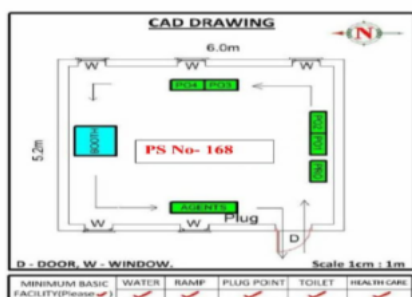

নির্বাচক নিবন্ধন আধিকারিকের স্বাক্ষর

Nazri Naksha

Google Map View

Polling Station Building Front View

Polling Station Front View

Cad View

Key MAP View

1 নাম : টুম্পা মন্ডল স্বামীর নাম: প্রশান্ত মন্ডল বাড়ির নং : n0057 বয়স : 35 লিঙ্গ : মহিলা	IDR0951939 ফটো উপলব্ধ	2 নাম : সাধবী মন্ডল স্বামীর নাম: জগদীশ মন্ডল বাড়ির নং : n0057 বয়স : 61 লিঙ্গ : মহিলা	WB/14/097/486136 ফটো উপলব্ধ	3 নাম : হেমন্ত মন্ডল পিতার নাম: জগদীশ মন্ডল বাড়ির নং : n0057 বয়স : 37 লিঙ্গ : পুরুষ	IDR0951921 ফটো উপলব্ধ
4 নাম : প্রশান্ত মন্ডল পিতার নাম: জগদীশ মন্ডল বাড়ির নং : n0057 বয়স : 41 লিঙ্গ : পুরুষ	LFH2414753 ফটো উপলব্ধ	5 নাম : জগদীশ মন্ডল পিতার নাম: নকুল মন্ডল বাড়ির নং : n0057 বয়স : 69 লিঙ্গ : পুরুষ	IDR1840891 ফটো উপলব্ধ	6 নাম : চন্দ্রিমা ভূইয়া(মন্ডল) স্বামীর নাম: হেমন্ত মন্ডল বাড়ির নং : নু বয়স : 31 লিঙ্গ : মহিলা	IDR1268820 ফটো উপলব্ধ
7 নাম : সুচিত্রা কয়াল স্বামীর নাম: তপন কয়াল বাড়ির নং : n0190 বয়স : 35 লিঙ্গ : মহিলা	LFH2545887 ফটো উপলব্ধ	8 নাম : সন্নাট কয়াল পিতার নাম: বিশ্বনাথ কয়াল বাড়ির নং : n0190 বয়স : 26 লিঙ্গ : পুরুষ	IDR1619139 ফটো উপলব্ধ	9 নাম : মালতী পাত্র(কয়াল) স্বামীর নাম: প্রসেন জিৎ কয়াল বাড়ির নং : n0190 বয়স : 27 লিঙ্গ : মহিলা	IDR1582238 ফটো উপলব্ধ
10 নাম : তপন কয়াল পিতার নাম: দুলাল চন্দ্র কয়াল বাড়ির নং : n0190 বয়স : 40 লিঙ্গ : পুরুষ	LFH2413904 ফটো উপলব্ধ	11 নাম : বিক্রম কয়াল পিতার নাম: বিশ্বনাথ কয়াল বাড়ির নং : এন0190 বয়স : 24 লিঙ্গ : পুরুষ	IDR2012110 ফটো উপলব্ধ	12 নাম : কালীপদ কয়াল পিতার নাম: দুলাল কয়াল বাড়ির নং : n0190 বয়স : 38 লিঙ্গ : পুরুষ	LFH2545861 ফটো উপলব্ধ
13 নাম : দুলাল কয়াল পিতার নাম: জীবন কয়াল বাড়ির নং : n0190 বয়স : 76 লিঙ্গ : পুরুষ	WB/14/097/486131 ফটো উপলব্ধ	14 নাম : রেনুকা কয়াল স্বামীর নাম: দুলাল কয়াল বাড়ির নং : n0190 বয়স : 67 লিঙ্গ : মহিলা	WB/14/097/486301 ফটো উপলব্ধ	15 নাম : বিশ্বনাথ কয়াল পিতার নাম: দুলাল কয়াল বাড়ির নং : n0190 বয়স : 51 লিঙ্গ : পুরুষ	LFH0854174 ফটো উপলব্ধ
16 নাম : ফুলেশ্বরী কয়াল স্বামীর নাম: বিশ্বনাথ কয়াল বাড়ির নং : n0190 বয়স : 44 লিঙ্গ : মহিলা	LFH2545879 ফটো উপলব্ধ	17 নাম : মমতা কয়াল পিতার নাম: দুলাল কয়াল বাড়ির নং : n0190 বয়স : 32 লিঙ্গ : মহিলা	IDR1269174 ফটো উপলব্ধ	18 নাম : লিপিকা পাত্র কয়াল স্বামীর নাম: সন্নাট কয়াল বাড়ির নং : চৈতল বয়স : 21 লিঙ্গ : মহিলা	IDR2307684 ফটো উপলব্ধ
19 নাম : শান্তনা করন স্বামীর নাম: অসিত করন বাড়ির নং : n0029 বয়স : 39 লিঙ্গ : মহিলা	IDR1034255 ফটো উপলব্ধ	20 নাম : সুধীর কুমার পাত্র পিতার নাম: ভবসিদ্ধ পাত্র বাড়ির নং : n0029 বয়স : 42 লিঙ্গ : পুরুষ	IDR0951673 ফটো উপলব্ধ	21 নাম : অমিত করন পিতার নাম: ফনিভূষণ করন বাড়ির নং : n0029 বয়স : 36 লিঙ্গ : পুরুষ	IDR0520254 ফটো উপলব্ধ
22 নাম : জ্যোৎস্না(দাস) করন স্বামীর নাম: অসিত করন বাড়ির নং : n0029 বয়স : 39 লিঙ্গ : মহিলা	IDR0951665 ফটো উপলব্ধ	23 নাম : অসিত করন পিতার নাম: ফনিভূষণ করন বাড়ির নং : n0029 বয়স : 52 লিঙ্গ : পুরুষ	IDR1781517 ফটো উপলব্ধ	24 নাম : নিবেদিতা করণ স্বামীর নাম: অজিত করন বাড়ির নং : n0029 বয়স : 44 লিঙ্গ : মহিলা	LFH2083202 ফটো উপলব্ধ
25 নাম : অজিত করন পিতার নাম: ফনিভূষণ করন বাড়ির নং : n0029 বয়স : 52 লিঙ্গ : পুরুষ	IDR2311330 ফটো উপলব্ধ	26 নাম : দুর্গামণি করণ স্বামীর নাম: ফনিভূষণ করন বাড়ির নং : n0029 বয়স : 70 লিঙ্গ : মহিলা	IDR1769108 ফটো উপলব্ধ	27 নাম : গীতা পাত্র স্বামীর নাম: সুধীর কুমার পাত্র বাড়ির নং : n0029 বয়স : 41 লিঙ্গ : মহিলা	IDR0951681 ফটো উপলব্ধ
28 নাম : তিয়াসা দাস পাত্র স্বামীর নাম: পতিরাম পাত্র বাড়ির নং : n0029 বয়স : 23 লিঙ্গ : মহিলা	IDR2014983 ফটো উপলব্ধ	29 নাম : অসীম করণ পিতার নাম: ফনিভূষণ করন বাড়ির নং : n0029 বয়স : 42 লিঙ্গ : পুরুষ	LFH2083210 ফটো উপলব্ধ	30 নাম : পতিরাম পাত্র পিতার নাম: সুধীর কুমার পাত্র বাড়ির নং : n0029 বয়স : 24 লিঙ্গ : পুরুষ	IDR1993930 ফটো উপলব্ধ