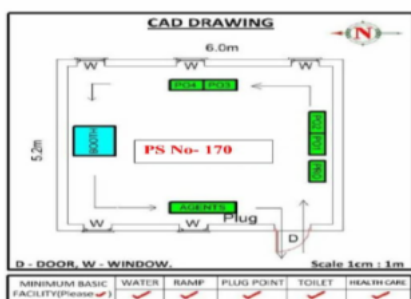

নির্বাচক নিবন্ধন আধিকারিকের স্বাক্ষর

Nazri Naksha

Google Map View

Polling Station Building Front View

Polling Station Front View

Cad View

Key MAP View

1 নাম : সাইফুদ্দিন গাজী পিতার নাম: জাহান আলি গাজী বাড়ির নং : n0014 বয়স : 35 লিঙ্গ : পুরুষ	IDR0952655 ফটো উপলব্ধ	2 নাম : সুচিত্রা মন্ডল স্বামীর নাম: দিলীপ মন্ডল বাড়ির নং : n0014 বয়স : 33 লিঙ্গ : মহিলা	IDR1386291 ফটো উপলব্ধ	3 নাম : সকিনা বিবি পিতার নাম: আনছুর মোল্যা বাড়ির নং : 0141 বয়স : 41 লিঙ্গ : মহিলা	IDR1269901 ফটো উপলব্ধ
4 নাম : খালেদা বিবি স্বামীর নাম: সালাউদ্দিন গাজী বাড়ির নং : n0014 বয়স : 32 লিঙ্গ : মহিলা	IDR1142181 ফটো উপলব্ধ	5 নাম : আরিফা বিবি স্বামীর নাম: সাইফুদ্দিন গাজী বাড়ির নং : n0014 বয়স : 38 লিঙ্গ : মহিলা	IDR0952630 ফটো উপলব্ধ	6 নাম : মনিরুল গাজী পিতার নাম: ময়নুদ্দিন গাজী বাড়ির নং : n0014 বয়স : 33 লিঙ্গ : পুরুষ	IDR1386184 ফটো উপলব্ধ
7 নাম : বাকিউল্লা গাজী পিতার নাম: আমিন গাজী বাড়ির নং : 0010 বয়স : 32 লিঙ্গ : পুরুষ	IDR1269976 ফটো উপলব্ধ	8 নাম : আব্দুল বারিক মোল্যা পিতার নাম: হবিবর মোল্যা বাড়ির নং : n0004 বয়স : 32 লিঙ্গ : পুরুষ	IDR1386606 ফটো উপলব্ধ	9 নাম : আব্দুল গাজী পিতার নাম: বাবুরলী গাজী বাড়ির নং : n0004 বয়স : 36 লিঙ্গ : পুরুষ	IDR0952283 ফটো উপলব্ধ
10 নাম : রাজু গাজী পিতার নাম: সাহিদুল গাজী বাড়ির নং : n0004 বয়স : 36 লিঙ্গ : পুরুষ	IDR1386366 ফটো উপলব্ধ	11 নাম : আফসানুর বিবি স্বামীর নাম: আইজুল গাজী বাড়ির নং : n0004 বয়স : 30 লিঙ্গ : মহিলা	IDR0952275 ফটো উপলব্ধ	12 নাম : সাহিদ গাজী পিতার নাম: ময়নুদ্দিন গাজী বাড়ির নং : n0004 বয়স : 30 লিঙ্গ : পুরুষ	IDR1386192 ফটো উপলব্ধ
13 নাম : আব্দুল ফারুক মোল্যা পিতার নাম: ইউনুছ আলি মোল্যা বাড়ির নং : n0059 বয়স : 28 লিঙ্গ : পুরুষ	IDR1582766 ফটো উপলব্ধ	14 নাম : মনোয়ারা বিবি স্বামীর নাম: আমিন গাজী বাড়ির নং : n0010 বয়স : 56 লিঙ্গ : মহিলা	IDR1923051 ফটো উপলব্ধ	15 নাম : ফুলজান বিবি স্বামীর নাম: অহেদ মোল্যা বাড়ির নং : n0049 বয়স : 81 লিঙ্গ : মহিলা	WB/14/097/465170 ফটো উপলব্ধ
16 নাম : রাবিয়া খাতুন স্বামীর নাম: মনিরুল গাজী বাড়ির নং : n0014 বয়স : 33 লিঙ্গ : মহিলা	IDR1386176 ফটো উপলব্ধ	17 নাম : আইজুল গাজী পিতার নাম: বাবুরালী গাজী বাড়ির নং : n0004 বয়স : 46 লিঙ্গ : পুরুষ	LFH1477181 ফটো উপলব্ধ	18 নাম : দীন ইসলাম গাজী পিতার নাম: নুর ইসলাম গাজী বাড়ির নং : n0046 বয়স : 28 লিঙ্গ : পুরুষ	IDR1486661 ফটো উপলব্ধ
19 নাম : ইউনুছ আলি মোল্যা পিতার নাম: মফজেল মোল্যা বাড়ির নং : n0069 বয়স : 36 লিঙ্গ : পুরুষ	LFH2070670 ফটো উপলব্ধ	20 নাম : সালাউদ্দিন গাজী পিতার নাম: জাহান গাজী বাড়ির নং : n0014 বয়স : 35 লিঙ্গ : পুরুষ	IDR0952648 ফটো উপলব্ধ	21 নাম : রিজিয়া বিবি স্বামীর নাম: মফজেল বাড়ির নং : n0059 বয়স : 86 লিঙ্গ : মহিলা	WB/14/097/465621 ফটো উপলব্ধ
22 নাম : রহিমা বিবি স্বামীর নাম: আব্দুল গফফর মোল্যা বাড়ির নং : 0018 বয়স : 50 লিঙ্গ : মহিলা	WB/14/097/465145 ফটো উপলব্ধ	23 নাম : আমিরন বিবি স্বামীর নাম: সাহাজান মোল্যা বাড়ির নং : 0089 বয়স : 34 লিঙ্গ : মহিলা	IDR1034990 ফটো উপলব্ধ	24 নাম : মিনাননুর খাতুন স্বামীর নাম: নুর ইসলাম মোল্যা বাড়ির নং : N0049 বয়স : 25 লিঙ্গ : মহিলা	IDR1989060 ফটো উপলব্ধ
25 নাম : সুবিজয়া বিবি স্বামীর নাম: জাহান আলি গাজী বাড়ির নং : N0014 বয়স : 43 লিঙ্গ : মহিলা	LFH2401875 ফটো উপলব্ধ	26 নাম : রহিত গাজী পিতার নাম: ময়নুদ্দিন গাজী বাড়ির নং : N0014 বয়স : 25 লিঙ্গ : পুরুষ	IDR1939917 ফটো উপলব্ধ	27 নাম : ছাবিনা খাতুন স্বামীর নাম: সাহিদ গাজী বাড়ির নং : N0014 বয়স : 26 লিঙ্গ : মহিলা	IDR1950443 ফটো উপলব্ধ
28 নাম : আব্দুল কাদের গাজী পিতার নাম: নুর ইসলাম গাজী বাড়ির নং : নীল বয়স : 25 লিঙ্গ : পুরুষ	IDR1995091 ফটো উপলব্ধ	29 নাম : তরিকুল গাজী পিতার নাম: ময়নুদ্দিন গাজী বাড়ির নং : n0014 বয়স : 41 লিঙ্গ : পুরুষ	IDR0952598 ফটো উপলব্ধ	30 নাম : সরিফুল গাজী পিতার নাম: ময়নুদ্দিন গাজী বাড়ির নং : n0014 বয়স : 44 লিঙ্গ : পুরুষ	IDR0952606 ফটো উপলব্ধ