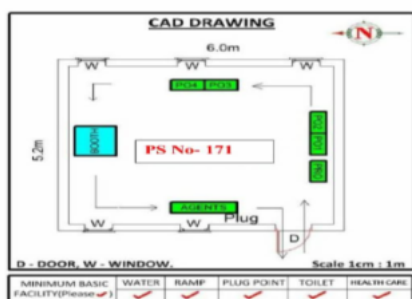

নির্বাচক নিবন্ধন আধিকারিকের স্বাক্ষর

Nazri Naksha

Google Map View

Polling Station Building Front View

Polling Station Front View

Cad View

Key MAP View

1 নাম : আব্দুল হামিদ মোল্যা পিতার নাম: নেছার আলি মোল্যা বাড়ির নং : n0001 বয়স : 68 লিঙ্গ : পুরুষ	IDR1793769 ফটো উপলব্ধ	2 নাম : খাদিজা বিবি স্বামীর নাম: আব্দুল হামিদ মোল্যা বাড়ির নং : n0001 বয়স : 58 লিঙ্গ : মহিলা	IDR1793793 ফটো উপলব্ধ	3 নাম : রেজাউল ইসলাম মোল্যা পিতার নাম: আব্দুল হামিদ মোল্যা বাড়ির নং : n0001 বয়স : 33 লিঙ্গ : পুরুষ	IDR0953828 ফটো উপলব্ধ
4 নাম : রেশমা বিবি স্বামীর নাম: রেজাউল ইসলাম মোল্যা বাড়ির নং : n0001 বয়স : 32 লিঙ্গ : মহিলা	IDR1386887 ফটো উপলব্ধ	5 নাম : মোতালেব মোল্যা পিতার নাম: নেছার আলি মোল্যা বাড়ির নং : n0002 বয়স : 63 লিঙ্গ : পুরুষ	IDR1793736 ফটো উপলব্ধ	6 নাম : তুহিনা বিবি স্বামীর নাম: মোতালেব মোল্যা বাড়ির নং : n0002 বয়স : 50 লিঙ্গ : মহিলা	LFH0824185 ফটো উপলব্ধ
7 নাম : আসাবুদ্দিন মোল্যা পিতার নাম: মজিত আলি মোল্যা বাড়ির নং : n0005 বয়স : 32 লিঙ্গ : পুরুষ	IDR1386952 ফটো উপলব্ধ	8 নাম : আলাউদ্দিন মোল্লা পিতার নাম: মজিত আলি মোল্লা বাড়ির নং : n0005 বয়স : 40 লিঙ্গ : পুরুষ	LFH2816981 ফটো উপলব্ধ	9 নাম : রেহানা বিবি স্বামীর নাম: সাহাজান মোল্যা বাড়ির নং : n0043 বয়স : 39 লিঙ্গ : মহিলা	LFH2817120 ফটো উপলব্ধ
10 নাম : শিবচরন সরদার পিতার নাম: যোগিন্দ্র সরদার বাড়ির নং : n0112 বয়স : 58 লিঙ্গ : পুরুষ	LFH1519966 ফটো উপলব্ধ	11 নাম : কেশব সরদার পিতার নাম: শিবচরন সরদার বাড়ির নং : n0112 বয়স : 38 লিঙ্গ : পুরুষ	IDR0954420 ফটো উপলব্ধ	12 নাম : রূপালী সরদার স্বামীর নাম: কেশব সরদার বাড়ির নং : 0112 বয়স : 36 লিঙ্গ : মহিলা	IDR1270347 ফটো উপলব্ধ
13 নাম : স্বয়ম্বর সরদার পিতার নাম: কুশো সরদার বাড়ির নং : n0112 বয়স : 65 লিঙ্গ : পুরুষ	IDR1850171 ফটো উপলব্ধ	14 নাম : প্রশান্ত সরদার পিতার নাম: শিবচরন সরদার বাড়ির নং : n0112 বয়স : 31 লিঙ্গ : পুরুষ	IDR1386614 ফটো উপলব্ধ	15 নাম : কিশোর সরদার পিতার নাম: শিবচরন সরদার বাড়ির নং : n0112 বয়স : 39 লিঙ্গ : পুরুষ	IDR0531707 ফটো উপলব্ধ
16 নাম : আমিরুল মোল্যা পিতার নাম: মোতালেব মোল্যা বাড়ির নং : n0002 বয়স : 30 লিঙ্গ : পুরুষ	IDR1486943 ফটো উপলব্ধ	17 নাম : মজিত আলি মোলা পিতার নাম: মামিন আলি মোল্যা বাড়ির নং : n0005 বয়স : 66 লিঙ্গ : পুরুষ	IDR1799345 ফটো উপলব্ধ	18 নাম : বিলকিস খাতুন স্বামীর নাম: মিজানুর মোল্যা বাড়ির নং : N0001 বয়স : 26 লিঙ্গ : মহিলা	IDR1994326 ফটো উপলব্ধ
19 নাম : নুরজাহান খাতুন পিতার নাম: নুরইসলাম মোল্যা বাড়ির নং : এন 0043 বয়স : 34 লিঙ্গ : মহিলা	IDR1265131 ফটো উপলব্ধ	20 নাম : ওহাব আলি মোল্যা পিতার নাম: জবেদালী মোল্যা বাড়ির নং : n0043 বয়স : 41 লিঙ্গ : পুরুষ	IDR0953893 ফটো উপলব্ধ	21 নাম : মর্জিনা বিবি স্বামীর নাম: সাহাজান মোল্যা বাড়ির নং : n0043 বয়স : 37 লিঙ্গ : মহিলা	IDR0530584 ফটো উপলব্ধ
22 নাম : সাহাজান মোল্যা পিতার নাম: বাদশা মোল্যা বাড়ির নং : n0043 বয়স : 61 লিঙ্গ : পুরুষ	LFH1506500 ফটো উপলব্ধ	23 নাম : ফুলজান বিবি মায়ের নাম: সুইদা বিবি বাড়ির নং : n0043 বয়স : 71 লিঙ্গ : মহিলা	LFH2403202 ফটো উপলব্ধ	24 নাম : মো কুতুবুদ্দিন মোল্যা মায়ের নাম: মুক্তা বিবি মোল্যা বাড়ির নং : n0021 বয়স : 37 লিঙ্গ : পুরুষ	IDR0953885 ফটো উপলব্ধ
25 নাম : মর্জিনা বিবি স্বামীর নাম: রুহুল আমিন মোল্যা বাড়ির নং : n0021 বয়স : 39 লিঙ্গ : মহিলা	IDR0530543 ফটো উপলব্ধ	26 নাম : ছাবিনা বিবি স্বামীর নাম: আলাউদ্দিন মোল্যা বাড়ির নং : N0005 বয়স : 36 লিঙ্গ : মহিলা	IDR1142603 ফটো উপলব্ধ	27 নাম : সালাউদ্দিন মোল্যা পিতার নাম: মজিত আলি মোল্যা বাড়ির নং : n0005 বয়স : 38 লিঙ্গ : পুরুষ	IDR0953737 ফটো উপলব্ধ
28 নাম : মিজানুর মোল্যা পিতার নাম: আব্দুল হামিদ মোল্যা বাড়ির নং : n0001 বয়স : 33 লিঙ্গ : পুরুষ	IDR1035146 ফটো উপলব্ধ	29 নাম : আখেরাতুন বিবি স্বামীর নাম: খোকন মোল্যা বাড়ির নং : n0001 বয়স : 31 লিঙ্গ : মহিলা	IDR1386879 ফটো উপলব্ধ	30 নাম : খোকন মোল্যা পিতার নাম: আব্দুল হামিদ মোল্যা বাড়ির নং : n0001 বয়স : 36 লিঙ্গ : পুরুষ	IDR1386895 ফটো উপলব্ধ