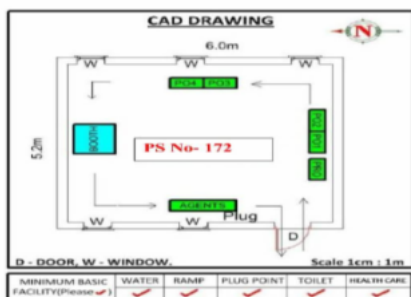

নির্বাচক নিবন্ধন আধিকারিকের স্বাক্ষর

Nazri Naksha

Google Map View

Polling Station Building Front View

Polling Station Front View

Cad View

Key MAP View

1 নাম : আকিলা বিবি স্বামীর নাম : শেখালা গাঙ্গী বাড়ির নং : n0200 বয়স : 30 লিঙ্গ : মহিলা	WB/14/097/465099	ফটো উপলব্ধ	2 নাম : পুলক করন পিতার নাম : পঙ্কজ করন বাড়ির নং : 110 বয়স : 34 লিঙ্গ : পুরুষ	IDR1270909	ফটো উপলব্ধ	3 নাম : শেফালী করণ স্বামীর নাম : পিন্ট করণ বাড়ির নং : n0195 বয়স : 38 লিঙ্গ : মহিলা	IDR1143056	ফটো উপলব্ধ
4 নাম : শৈলেন করণ পিতার নাম : কুঞ্জ বিহারী করন বাড়ির নং : n0109 বয়স : 61 লিঙ্গ : পুরুষ	IDR1834464	ফটো উপলব্ধ	5 নাম : বিপ্লব করন পিতার নাম : পঙ্কজ করণ বাড়ির নং : n0110 বয়স : 39 লিঙ্গ : পুরুষ	IDR0854885	ফটো উপলব্ধ	6 নাম : বৃন্দা করণ স্বামীর নাম : পঙ্কজ করন বাড়ির নং : n0110 বয়স : 58 লিঙ্গ : মহিলা	IDR1910256	ফটো উপলব্ধ
7 নাম : পঙ্কজ করণ পিতার নাম : সুধীর করণ বাড়ির নং : n0110 বয়স : 66 লিঙ্গ : পুরুষ	IDR1910249	ফটো উপলব্ধ	8 নাম : সাগরিকা ভৌমিক করন স্বামীর নাম : বিপ্লব করন বাড়ির নং : এন0110 বয়স : 22 লিঙ্গ : মহিলা	IDR2146918	ফটো উপলব্ধ	9 নাম : রাখী করন পিতার নাম : পঙ্কজ করন বাড়ির নং : এন0110 বয়স : 35 লিঙ্গ : মহিলা	IDR0854893	ফটো উপলব্ধ
10 নাম : সুমিত করন পিতার নাম : শৈলেন করণ বাড়ির নং : n0109 বয়স : 27 লিঙ্গ : পুরুষ	IDR1583285	ফটো উপলব্ধ	11 নাম : অঞ্জলী করন স্বামীর নাম : শৈলেন করন বাড়ির নং : n0109 বয়স : 56 লিঙ্গ : মহিলা	IDR1834530	ফটো উপলব্ধ	12 নাম : অমিত করন পিতার নাম : শৈলেন করন বাড়ির নং : n0109 বয়স : 31 লিঙ্গ : পুরুষ	IDR1487594	ফটো উপলব্ধ
13 নাম : দিপীকা করণ স্বামীর নাম : সোনাই করণ বাড়ির নং : এন0215 বয়স : 25 লিঙ্গ : মহিলা	IDR1697085	ফটো উপলব্ধ	14 নাম : মানিক করন পিতার নাম : কুঞ্জ বিহারী করন বাড়ির নং : n0107 বয়স : 51 লিঙ্গ : পুরুষ	IDR1905017	ফটো উপলব্ধ	15 নাম : বিদিশা মাইতি করণ স্বামীর নাম : চিরঞ্জী ত করণ বাড়ির নং : n0111 বয়স : 27 লিঙ্গ : মহিলা	NVY1264977	ফটো উপলব্ধ
16 নাম : রত্না করণ পিতার নাম : সুভঙ্কর করণ বাড়ির নং : ভী/ও- সুভঙ্কর করণ বয়স : 22 লিঙ্গ : মহিলা	IDR2204345	ফটো উপলব্ধ	17 নাম : তাপসী করন স্বামীর নাম : হারাধন করন বাড়ির নং : n0088 বয়স : 29 লিঙ্গ : মহিলা	IDR1637701	ফটো উপলব্ধ	18 নাম : সুব্রত করন পিতার নাম : মানিক করন বাড়ির নং : n0107 বয়স : 26 লিঙ্গ : পুরুষ	IDR1652114	ফটো উপলব্ধ
19 নাম : যোগেশ করন পিতার নাম : কুঞ্জ বিহারী করন বাড়ির নং : n0104 বয়স : 68 লিঙ্গ : পুরুষ	LFH1519750	ফটো উপলব্ধ	20 নাম : দীনেশ করণ পিতার নাম : ভগীরথ করণ বাড়ির নং : n0120 বয়স : 26 লিঙ্গ : পুরুষ	IDR1641083	ফটো উপলব্ধ	21 নাম : শ্রীমতি করন স্বামীর নাম : পালান করন বাড়ির নং : n0214 বয়স : 55 লিঙ্গ : মহিলা	LFH2666162	ফটো উপলব্ধ
22 নাম : সমিত প্রামাণিক পিতার নাম : বিকাশ প্রামাণিক বাড়ির নং : n0214 বয়স : 37 লিঙ্গ : পুরুষ	LFH2817765	ফটো উপলব্ধ	23 নাম : ভুলান করন পিতার নাম : রমেশ করন বাড়ির নং : n0108 বয়স : 35 লিঙ্গ : মহিলা	IDR1487529	ফটো উপলব্ধ	24 নাম : সন্তু করন পিতার নাম : মানিক করন বাড়ির নং : n0107 বয়স : 29 লিঙ্গ : পুরুষ	IDR1487586	ফটো উপলব্ধ
25 নাম : সরস্বতী প্রামাণিক করন স্বামীর নাম : নিশিকান্ত করন বাড়ির নং : n0111 বয়স : 65 লিঙ্গ : মহিলা	WB/14/097/477200	ফটো উপলব্ধ	26 নাম : পঞ্চানন করন পিতার নাম : কুঞ্জ করন বাড়ির নং : n0105 বয়স : 71 লিঙ্গ : পুরুষ	LFH1479500	ফটো উপলব্ধ	27 নাম : তিলকা করন স্বামীর নাম : হৃদয় করন বাড়ির নং : n0072 বয়স : 71 লিঙ্গ : মহিলা	LFH0840207	ফটো উপলব্ধ
28 নাম : মিঠু করণ পিতার নাম : মানিক করণ বাড়ির নং : নং0107 বয়স : 24 লিঙ্গ : মহিলা	IDR2127850	ফটো উপলব্ধ	29 নাম : সুস্মিতা দাস প্রামাণিক স্বামীর নাম : সমিত প্রামাণিক বাড়ির নং : এন0214 বয়স : 25 লিঙ্গ : মহিলা	IDR2158673	ফটো উপলব্ধ	30 নাম : উর্মিলা মন্ডল করন স্বামীর নাম : দেবশিষ করন বাড়ির নং : এন0108 বয়স : 24 লিঙ্গ : মহিলা	IDR2159622	ফটো উপলব্ধ