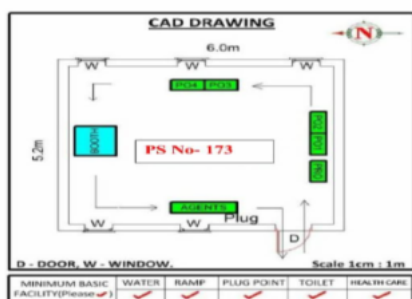

নির্বাচক নিবন্ধন আধিকারিকের স্বাক্ষর

Nazri Naksha

Google Map View

Polling Station Building Front View

Polling Station Front View

Cad View

Key MAP View

বিধানসভা নির্বাচনক্ষেত্রের নং, নাম : 122-মিনাখা  
ভাগ নং, নাম : 1-পশ্চিম আখড়াতলা(পূর্বাংশ)