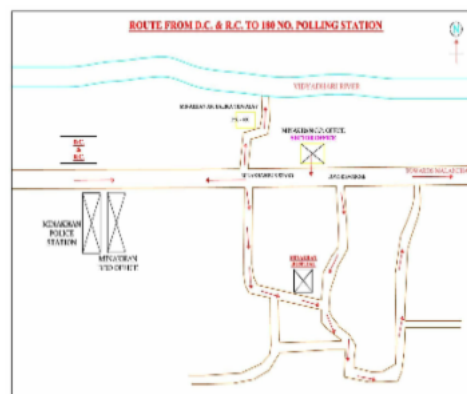

Key MAP View