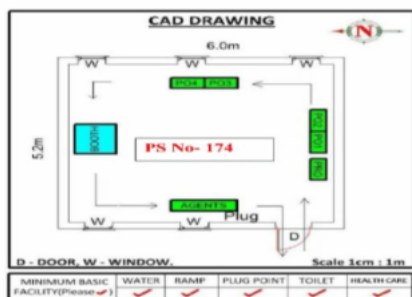

নির্বাচক নিবন্ধন আধিকারিকের স্বাক্ষর

Nazri Naksha

Google Map View

Polling Station Building Front View

Polling Station Front View

Cad View

Key MAP View

1 নাম : কালসার প্রবীর পিতার নাম: পুলিন বাড়ির নং : n0100 বয়স : 54 লিঙ্গ : পুরুষ	WB/14/097/489604	2 নাম : কালসার পরেশ পিতার নাম: মানিক বাড়ির নং : n0098 বয়স : 61 লিঙ্গ : পুরুষ	LFH0859066	3 নাম : রবিন কালসার পিতার নাম: পরেশ কালসার বাড়ির নং : n0098 বয়স : 35 লিঙ্গ : পুরুষ	IDR1035906
4 নাম : বাবু কালসার পিতার নাম: পরেশ কালসার বাড়ির নং : 0098 বয়স : 31 লিঙ্গ : পুরুষ	IDR1272426	5 নাম : গীতা কালসার স্বামীর নাম: পরেশ কালসার বাড়ির নং : n0098 বয়স : 57 লিঙ্গ : মহিলা	IDR1819135	6 নাম : রূপা অধিকারী কালসার স্বামীর নাম: চাঁদু কালসার বাড়ির নং : এন00098 বয়স : 22 লিঙ্গ : মহিলা	IDR2144657
7 নাম : চাঁদু কালসার পিতার নাম: কালসার বাড়ির নং : n0098 বয়স : 32 লিঙ্গ : পুরুষ	IDR1583608	8 নাম : রুস্পা কর্মকার কালসার স্বামীর নাম: বাবু কালসার বাড়ির নং : n0098 বয়স : 28 লিঙ্গ : মহিলা	IDR1583590	9 নাম : সুজাতা অধিকারী কালসার স্বামীর নাম: রবিন কালসার বাড়ির নং : n0098 বয়স : 31 লিঙ্গ : মহিলা	IDR1488378
10 নাম : পিয়াসা দাস কালসার স্বামীর নাম: দীপেন্দু কালসার বাড়ির নং : n0100 বয়স : 27 লিঙ্গ : মহিলা	IDR1666577	11 নাম : দীপেন্দু কালসার পিতার নাম: প্রবীর কালসার বাড়ির নং : 0100 বয়স : 30 লিঙ্গ : পুরুষ	IDR1272830	12 নাম : দ্বীপায়ন কালসার পিতার নাম: প্রবীর কালসার বাড়ির নং : n0100 বয়স : 36 লিঙ্গ : পুরুষ	IDR0855908
13 নাম : আরতি কালসার স্বামীর নাম: প্রবীর বাড়ির নং : n0100 বয়স : 51 লিঙ্গ : মহিলা	IDR2309169	14 নাম : অমিয় অধিকারী পিতার নাম: কিংকর অধিকারী বাড়ির নং : এন0116 বয়স : 26 লিঙ্গ : পুরুষ	IDR2092633	15 নাম : অয়ন অধিকারী পিতার নাম: রিঙ্কু অধিকারী বাড়ির নং : এন0116 বয়স : 22 লিঙ্গ : পুরুষ	IDR2107829
16 নাম : রীনা অধিকারী স্বামীর নাম: রিঙ্কু অধিকারী বাড়ির নং : এন0116 বয়স : 43 লিঙ্গ : মহিলা	LFH2084564	17 নাম : রিঙ্কু অধিকারী পিতার নাম: পুলিন অধিকারী বাড়ির নং : এন0116 বয়স : 44 লিঙ্গ : পুরুষ	LFH2084556	18 নাম : শুভংকর অধিকারী পিতার নাম: রিঙ্কু অধিকারী বাড়ির নং : n0116 বয়স : 24 লিঙ্গ : পুরুষ	IDR1950112
19 নাম : অমিত অধিকারী পিতার নাম: কিংকর অধিকারী বাড়ির নং : এন0116 বয়স : 30 লিঙ্গ : পুরুষ	IDR2092559	20 নাম : কিংকর অধিকারী পিতার নাম: পুলিন অধিকারী বাড়ির নং : n0116 বয়স : 51 লিঙ্গ : পুরুষ	LFH2818664	21 নাম : রীতা অধিকারী স্বামীর নাম: কিংকর অধিকারী বাড়ির নং : 0116 বয়স : 44 লিঙ্গ : মহিলা	IDR1272897
22 নাম : সখিষতা দাস পিতার নাম: মানব দাস বাড়ির নং : n0116 বয়স : 36 লিঙ্গ : মহিলা	IDR1035849	23 নাম : সুনীল অধিকারী পিতার নাম: তারাপদ অধিকারী বাড়ির নং : n0087 বয়স : 54 লিঙ্গ : পুরুষ	LFH0859173	24 নাম : শম্ভু অধিকারী পিতার নাম: বিষ্ণুদেব অধিকারী বাড়ির নং : n0110 বয়স : 54 লিঙ্গ : পুরুষ	IDR1775428
25 নাম : কম্পনা অধিকারী স্বামীর নাম: শম্ভু অধিকারী বাড়ির নং : n0110 বয়স : 49 লিঙ্গ : মহিলা	LFH1543156	26 নাম : বাপ্পা অধিকারী পিতার নাম: শম্ভু অধিকারী বাড়ির নং : n0110 বয়স : 30 লিঙ্গ : পুরুষ	IDR1387661	27 নাম : শান্তি অধিকারী স্বামীর নাম: বাবলু অধিকারী বাড়ির নং : n0110 বয়স : 54 লিঙ্গ : মহিলা	LFH2415289
28 নাম : পরিতোষ অধিকারী পিতার নাম: শঙ্কর অধিকারী বাড়ির নং : n0110 বয়স : 29 লিঙ্গ : পুরুষ	IDR1387703	29 নাম : চামেলী অধিকারী স্বামীর নাম: তাপস অধিকারী বাড়ির নং : n0110 বয়স : 27 লিঙ্গ : মহিলা	IDR1583707	30 নাম : তাপস অধিকারী পিতার নাম: মৃত বেদ্যনাথ অধিকারী বাড়ির নং : n0150 বয়স : 43 লিঙ্গ : পুরুষ	LFH2818623