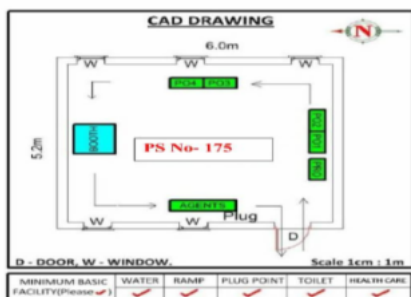

নির্বাচক নিবন্ধন আধিকারিকের স্বাক্ষর

Nazri Naksha

Google Map View

Polling Station Building Front View

Polling Station Front View

Cad View

Key MAP View

1 নাম : সুন্দরী বিবি স্বামীর নাম: আয়নদ্দীন মোল্যা বাড়ির নং : n0008 বয়স : 56 লিঙ্গ : মহিলা	IDR1782465 ফটো উপলব্ধ	2 নাম : সওকাত আলি মোল্যা পিতার নাম: আয়নদ্দীন মোল্যা বাড়ির নং : n0008 বয়স : 42 লিঙ্গ : পুরুষ	LFH2086320 ফটো উপলব্ধ	3 নাম : সরিফান বিবি স্বামীর নাম: সাজেত আলি সরদার বাড়ির নং : n0116 বয়স : 60 লিঙ্গ : মহিলা	IDR1752260 ফটো উপলব্ধ
4 নাম : অতসী গায়েন দে স্বামীর নাম: প্রবীর দে বাড়ির নং : n0056 বয়স : 28 লিঙ্গ : মহিলা	IDR1583855 ফটো উপলব্ধ	5 নাম : সুরমান বিবি স্বামীর নাম: মাজেত আলি সরদার বাড়ির নং : n0110 বয়স : 66 লিঙ্গ : মহিলা	IDR1811363 ফটো উপলব্ধ	6 নাম : রেজিনা বিবি স্বামীর নাম: সওকাত আলি মোল্যা বাড়ির নং : n0008 বয়স : 33 লিঙ্গ : মহিলা	IDR1036045 ফটো উপলব্ধ
7 নাম : সামসুর নাহার বিবি স্বামীর নাম: অজেত মোল্লা বাড়ির নং : n0056 বয়স : 32 লিঙ্গ : মহিলা	IDR1488568 ফটো উপলব্ধ	8 নাম : জালালউদ্দিন মোল্যা পিতার নাম: আলাউদ্দিন মোল্যা বাড়ির নং : n0008 বয়স : 35 লিঙ্গ : পুরুষ	IDR0856104 ফটো উপলব্ধ	9 নাম : তাসলিম বিবি স্বামীর নাম: অজিত আলি মোল্লা বাড়ির নং : n0056 বয়স : 33 লিঙ্গ : মহিলা	IDR1036052 ফটো উপলব্ধ
10 নাম : অজেত মোল্যা পিতার নাম: আকবর আলি মোল্যা বাড়ির নং : n0056 বয়স : 34 লিঙ্গ : পুরুষ	IDR1036136 ফটো উপলব্ধ	11 নাম : অজিত আলি মোল্যা পিতার নাম: আকবর আলি মোল্যা বাড়ির নং : n0056 বয়স : 37 লিঙ্গ : পুরুষ	IDR1272996 ফটো উপলব্ধ	12 নাম : আকবর আলি মোল্লা পিতার নাম: সবদেল মোল্লা বাড়ির নং : n0056 বয়স : 66 লিঙ্গ : পুরুষ	IDR1776590 ফটো উপলব্ধ
13 নাম : বানু বিবি স্বামীর নাম: আকবর আলি মোল্লা বাড়ির নং : n0056 বয়স : 56 লিঙ্গ : মহিলা	IDR1776582 ফটো উপলব্ধ	14 নাম : মাজিদ কয়াল পিতার নাম: মাজিদ কয়াল বাড়ির নং : n0123 বয়স : 59 লিঙ্গ : পুরুষ	IDR2251957 ফটো উপলব্ধ	15 নাম : মোঃ সেলিম কয়াল পিতার নাম: মজিত কয়াল বাড়ির নং : n0123 বয়স : 28 লিঙ্গ : পুরুষ	IDR1488576 ফটো উপলব্ধ
16 নাম : মাজিদা বিবি স্বামীর নাম: মোঃসলিম কয়াল বাড়ির নং : এন0123 বয়স : 24 লিঙ্গ : মহিলা	IDR2075364 ফটো উপলব্ধ	17 নাম : জামেলা কয়াল স্বামীর নাম: মজিদ কয়াল বাড়ির নং : n0126 বয়স : 55 লিঙ্গ : মহিলা	IDR2249746 ফটো উপলব্ধ	18 নাম : রাজকুমার কর্মকার পিতার নাম: জয়দেব কর্মকার বাড়ির নং : এন0068 বয়স : 26 লিঙ্গ : পুরুষ	IDR2087872 ফটো উপলব্ধ
19 নাম : পিনতি কর্মকার স্বামীর নাম: পালান কর্মকার বাড়ির নং : n0068 বয়স : 57 লিঙ্গ : মহিলা	IDR1836659 ফটো উপলব্ধ	20 নাম : সমর কর্মকার পিতার নাম: মনু কর্মকার বাড়ির নং : n0068 বয়স : 42 লিঙ্গ : পুরুষ	LFH2417525 ফটো উপলব্ধ	21 নাম : সন্তু কর্মকার পিতার নাম: মনু কর্মকার বাড়ির নং : n0068 বয়স : 35 লিঙ্গ : পুরুষ	IDR0955104 ফটো উপলব্ধ
22 নাম : জয়দেব কর্মকার পিতার নাম: ছনু কর্মকার বাড়ির নং : n0068 বয়স : 66 লিঙ্গ : পুরুষ	WB/14/097/489644 ফটো উপলব্ধ	23 নাম : লক্ষী কর্মকার স্বামীর নাম: জয়দেব কর্মকার বাড়ির নং : n0068 বয়স : 56 লিঙ্গ : মহিলা	WB/14/097/489643 ফটো উপলব্ধ	24 নাম : কাশীনাথ কর্মকার মায়ের নাম: জয়দেব কর্মকার বাড়ির নং : n0068 বয়স : 30 লিঙ্গ : পুরুষ	IDR1273226 ফটো উপলব্ধ
Q 25 নাম : শ্রীমতী কর্মকার স্বামীর নাম: রাখাল কর্মকার বাড়ির নং : n0068 বয়স : 52 লিঙ্গ : মহিলা	WB/14/097/489626 ফটো উপলব্ধ	26 নাম : রাজকুমার কর্মকার পিতার নাম: রাখাল কর্মকার বাড়ির নং : n0068 বয়স : 30 লিঙ্গ : পুরুষ	IDR1272954 ফটো উপলব্ধ	27 নাম : সুজাতা কর্মকার স্বামীর নাম: সমর কর্মকার বাড়ির নং : n0068 বয়স : 37 লিঙ্গ : মহিলা	IDR1272939 ফটো উপলব্ধ
28 নাম : সুদেব কর্মকার পিতার নাম: পলান কর্মকার বাড়ির নং : n0068 বয়স : 35 লিঙ্গ : পুরুষ	IDR0856328 ফটো উপলব্ধ	29 নাম : সুব্রত কর্মকার পিতার নাম: জয়দেব কর্মকার বাড়ির নং : n0068 বয়স : 31 লিঙ্গ : পুরুষ	IDR1143916 ফটো উপলব্ধ	30 নাম : সাবিনা বিবি স্বামীর নাম: হাসেন কাজী বাড়ির নং : n0004 বয়স : 38 লিঙ্গ : মহিলা	IDR1036037 ফটো উপলব্ধ