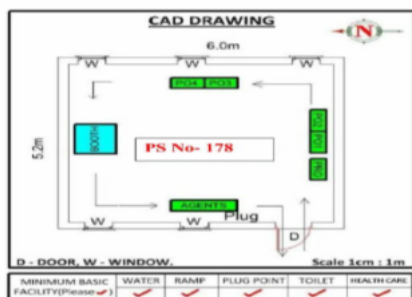

নির্বাচক নিবন্ধন আধিকারিকের স্বাক্ষর

Nazri Naksha

Google Map View

Polling Station Building Front View

Polling Station Front View

Cad View

Key MAP View

1 নাম : ভূপাল ভূইয়া পিতার নাম: হাজারী ভূইয়া বাড়ির নং : n0157 বয়স : 39 লিঙ্গ : পুরুষ	LFH2550440 ফটো উপলব্ধ	2 নাম : ভূইয়া সুবাসী স্বামীর নাম: রতীকান্ত বাড়ির নং : n0157 বয়স : 57 লিঙ্গ : মহিলা	WB/14/097/528573 ফটো উপলব্ধ	3 নাম : ভূইয়া হাজারী পিতার নাম: পুলিন বাড়ির নং : n0157 বয়স : 76 লিঙ্গ : পুরুষ	WB/14/097/528466 ফটো উপলব্ধ
4 নাম : সুশান্ত দাস পিতার নাম: ভট্টাচার্য দাস বাড়ির নং : n0157 বয়স : 28 লিঙ্গ : পুরুষ	IDR1489970 ফটো উপলব্ধ	5 নাম : পিংকি ভূইয়া স্বামীর নাম: ভূপাল ভূইয়া বাড়ির নং : n0157 বয়স : 30 লিঙ্গ : মহিলা	IDR1640861 ফটো উপলব্ধ	6 নাম : অনুরাগ আচার্য পিতার নাম: অমিয় কুমার আচার্য বাড়ির নং : n0112 বয়স : 27 লিঙ্গ : পুরুষ	IDR1638543 ফটো উপলব্ধ
7 নাম : অর্পিতা আচার্য পিতার নাম: অশোক আচার্য বাড়ির নং : n0112 বয়স : 28 লিঙ্গ : মহিলা	IDR1489988 ফটো উপলব্ধ	8 নাম : অচিন্ত্য আচার্য পিতার নাম: রাধাকান্ত আচার্য বাড়ির নং : n0112 বয়স : 55 লিঙ্গ : পুরুষ	WB/14/097/528317 ফটো উপলব্ধ	9 নাম : অমিয়কুমার আচার্য পিতার নাম: রাধাকান্ত আচার্য বাড়ির নং : n0112 বয়স : 53 লিঙ্গ : পুরুষ	IDR2246288 ফটো উপলব্ধ
10 নাম : অরুণাত আচার্য পিতার নাম: অশোক কুমার আচার্য বাড়ির নং : এন 0112 বয়স : 22 লিঙ্গ : পুরুষ	IDR2106318 ফটো উপলব্ধ	11 নাম : অনুরাগ আচার্য পিতার নাম: অচিন্ত্য আচার্য বাড়ির নং : এন0112 বয়স : 23 লিঙ্গ : পুরুষ	IDR2070316 ফটো উপলব্ধ	12 নাম : টুঙ্গা ভূইয়া স্বামীর নাম: সঞ্জয় ভূইয়া বাড়ির নং : n0112 বয়স : 32 লিঙ্গ : মহিলা	IDR1388594 ফটো উপলব্ধ
13 নাম : মালবিকা আচার্য স্বামীর নাম: অচিন্ত্য আচার্য বাড়ির নং : n0112 বয়স : 44 লিঙ্গ : মহিলা	LFH2112878 ফটো উপলব্ধ	14 নাম : সুজাতা আচার্য স্বামীর নাম: অমিয় আচার্য বাড়ির নং : n0112 বয়স : 49 লিঙ্গ : মহিলা	LFH2112860 ফটো উপলব্ধ	15 নাম : রুমা আচার্য স্বামীর নাম: অশোক আচার্য বাড়ির নং : n0112 বয়স : 58 লিঙ্গ : মহিলা	LFH2440410 ফটো উপলব্ধ
16 নাম : স্নেহলতা আচার্য স্বামীর নাম: রাধাকান্ত আচার্য বাড়ির নং : n0112 বয়স : 81 লিঙ্গ : মহিলা	LFH0941575 ফটো উপলব্ধ	17 নাম : অশোক আচার্য পিতার নাম: রাধাকান্ত আচার্য বাড়ির নং : n0112 বয়স : 64 লিঙ্গ : পুরুষ	WB/14/097/528112 ফটো উপলব্ধ	18 নাম : দেবব্রত কুমার আড়ী পিতার নাম: ভবসিন্দু আড়ী বাড়ির নং : n0111 বয়স : 40 লিঙ্গ : পুরুষ	LFH2441806 ফটো উপলব্ধ
19 নাম : সৌমিত্র আড়ী পিতার নাম: ভবসিন্দু আড়ী বাড়ির নং : n0111 বয়স : 37 লিঙ্গ : পুরুষ	IDR0857763 ফটো উপলব্ধ	20 নাম : তিমিরবরন মন্ডল পিতার নাম: বলরাম মন্ডল বাড়ির নং : n0123 বয়স : 59 লিঙ্গ : পুরুষ	WB/14/097/528198 ফটো উপলব্ধ	21 নাম : মৃত্যঞ্জয় ভূইয়া পিতার নাম: রতীকান্ত ভূইয়া বাড়ির নং : n0131 বয়স : 36 লিঙ্গ : পুরুষ	IDR1036979 ফটো উপলব্ধ
22 নাম : দীপঙ্কর পাত্র পিতার নাম: সুকেশ পাত্র বাড়ির নং : n0131 বয়স : 29 লিঙ্গ : পুরুষ	IDR1388479 ফটো উপলব্ধ	23 নাম : সুভদ্রাবালা আড়ী স্বামীর নাম: হাজারীপদ আড়ী বাড়ির নং : n0131 বয়স : 76 লিঙ্গ : মহিলা	WB/14/097/528369 ফটো উপলব্ধ	24 নাম : ভূইয়া রতীকান্ত পিতার নাম: পুলিন বাড়ির নং : n0131 বয়স : 69 লিঙ্গ : পুরুষ	WB/14/097/528572 ফটো উপলব্ধ
25 নাম : পিনাকী আড়ী স্বামীর নাম: মুনাল কুমার আড়ী বাড়ির নং : 0123 বয়স : 31 লিঙ্গ : মহিলা	IDR1388545 ফটো উপলব্ধ	26 নাম : অলকা আড়ী স্বামীর নাম: লক্ষন আড়ী বাড়ির নং : n0030 বয়স : 46 লিঙ্গ : মহিলা	LFH1451905 ফটো উপলব্ধ	27 নাম : ভরত আড়ী পিতার নাম: হাজারী লাল আড়ী বাড়ির নং : n0030 বয়স : 43 লিঙ্গ : পুরুষ	LFH2440733 ফটো উপলব্ধ
28 নাম : প্রতিমা আড়ী স্বামীর নাম: রামচন্দ্র আড়ী বাড়ির নং : n0031 বয়স : 48 লিঙ্গ : মহিলা	LFH0942268 ফটো উপলব্ধ	29 নাম : হলধর আড়ী পিতার নাম: খগেন্দ্রনাথ আড়ী বাড়ির নং : n0032 বয়স : 76 লিঙ্গ : পুরুষ	WB/14/097/528645 ফটো উপলব্ধ	30 নাম : অঞ্জলি আড়ী স্বামীর নাম: হলধর আড়ী বাড়ির নং : n0032 বয়স : 69 লিঙ্গ : মহিলা	WB/14/097/528608 ফটো উপলব্ধ